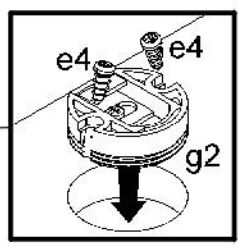

- UA** Інструкція монтажу
- RU** Инструкция монтажа
- KZ** Құрастыру нұсқаулығы
- D** Montageanleitung
- NL** Handleiding voor de montage
- TR** Montaj talimatı
- FR** Instructions de montage
- CZ** Montážní návod
- HU** Összeszerelési útmutató
- GB** Assembly instructions
- PL** Instrukcja montażu
- IT** Istruzioni di montaggio
- RO** Instrucțiuni de asamblare
- SK** Montážny návod

PAN/19/9

A	B	C (mm)		D
1	M129-305	772	230	1/1
2	M129-403	900	1800	1/1
3	M129-578	1800	64	1/1
4	M129-575	901	39	1/1

1 §2 §6

2

4

5

6

7