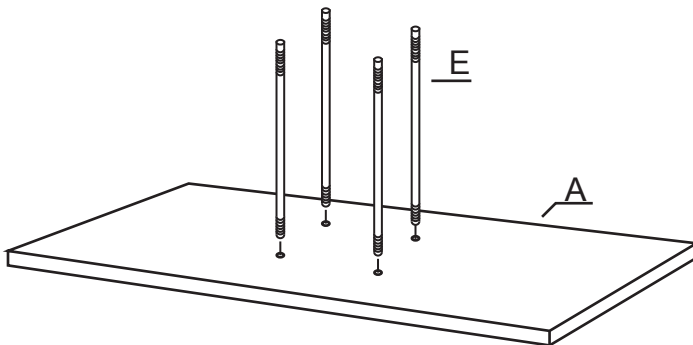

step 1
KROK 1

step 2
KROK 2