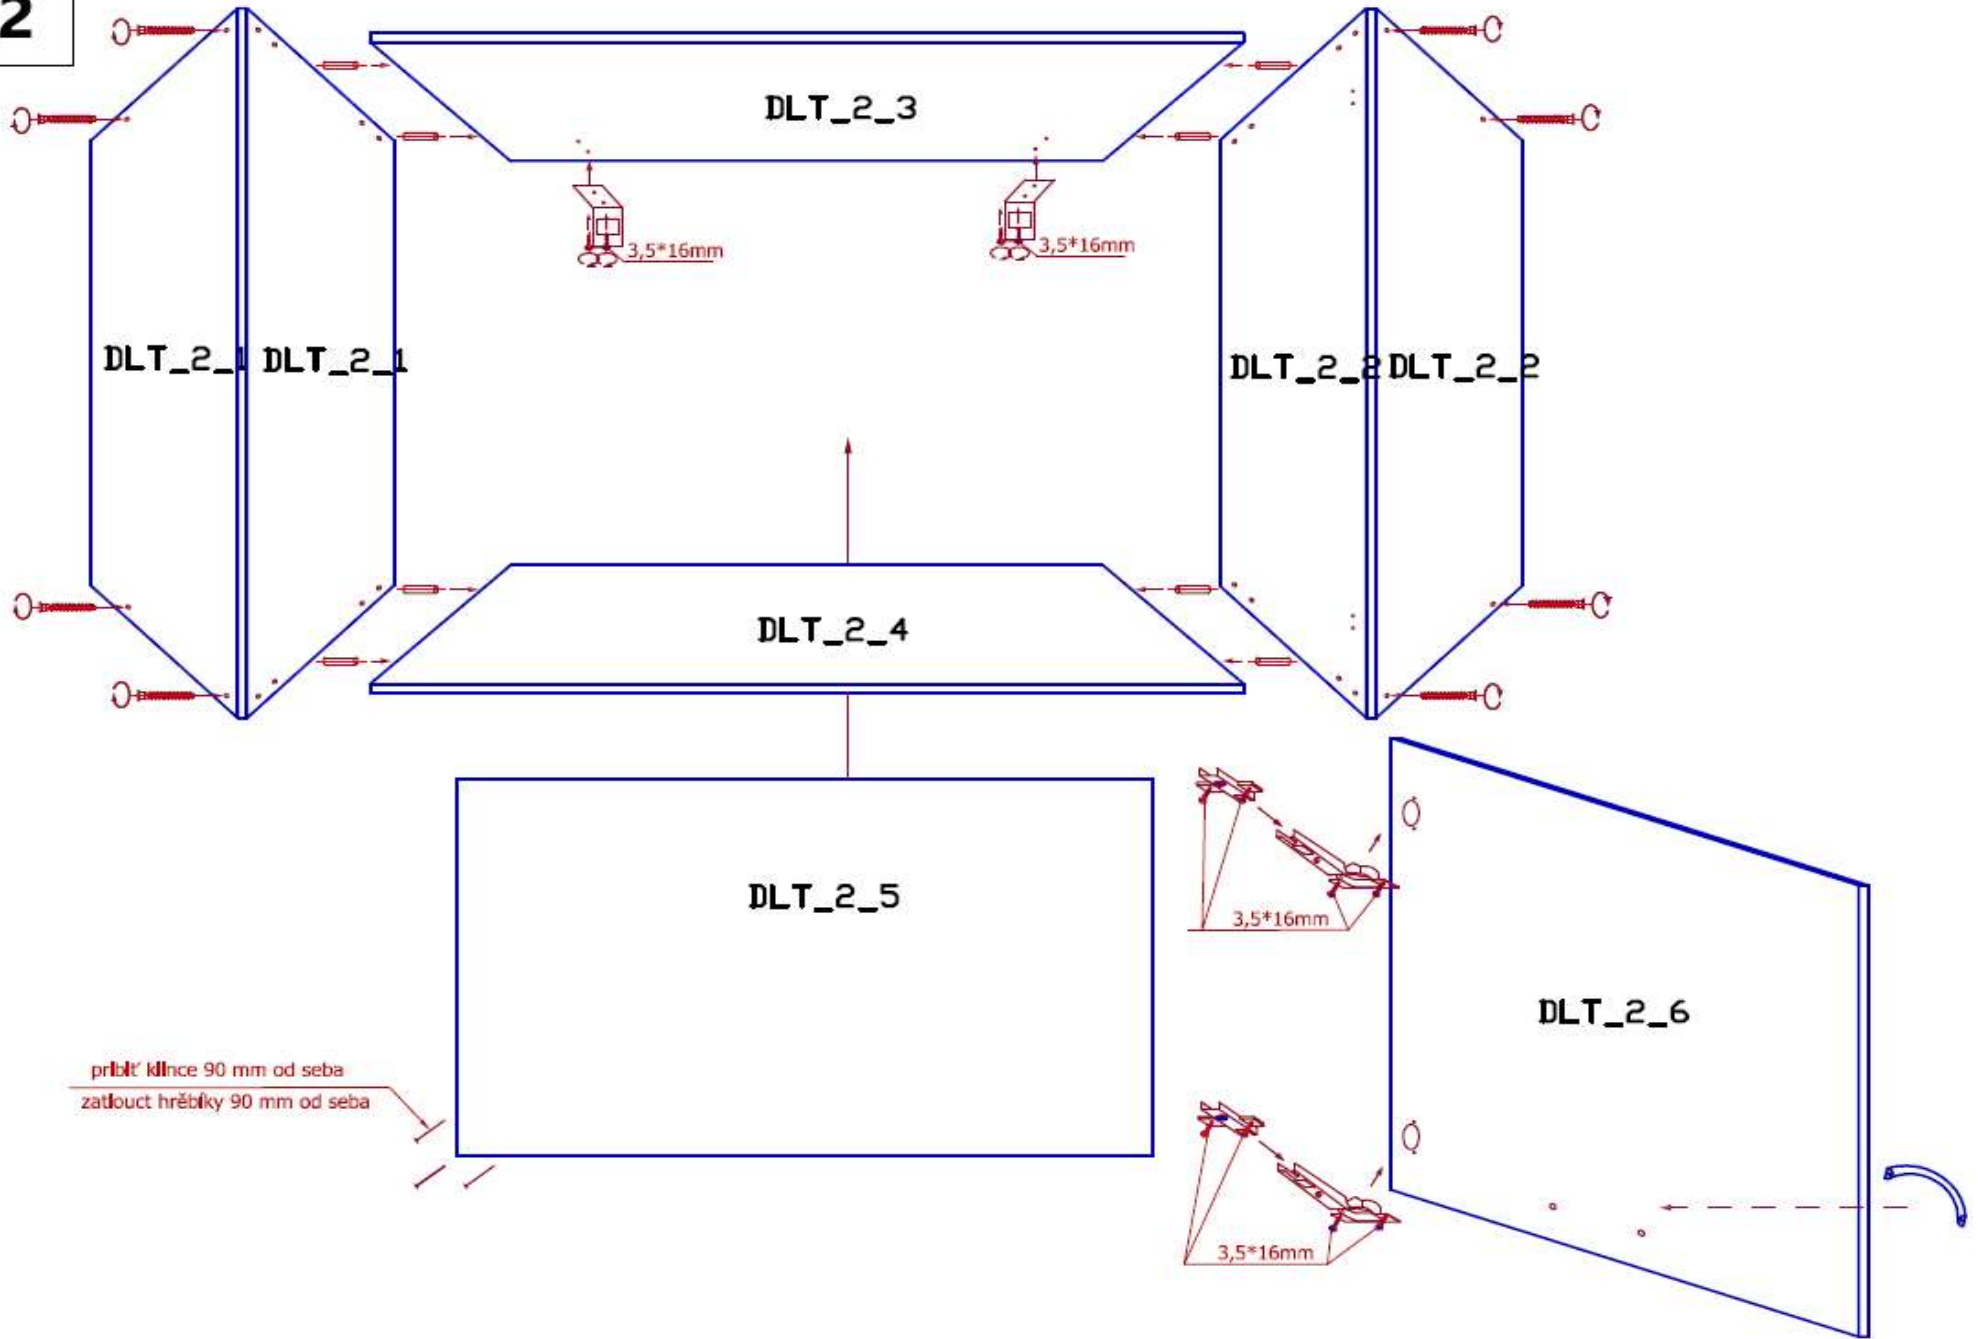

Montážny návod

Montážní návod

DLT 2

7x50 mm

8 ks

8 ks

2 ks

4 ks

(3,5 x 16mm)
12 ks

20 ks

1 ks

Naložený
2 ks

2

1.

Montážny návod

Montážní návod

DLT 3

7x50 mm

15 ks

16 ks

28 ks

(3,5 x 16mm)

40 ks

(3 x 16mm)