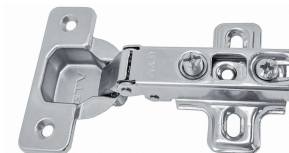

2 ks

4 ks

(3,5 x 16mm)
12 ks

20 ks

1 ks