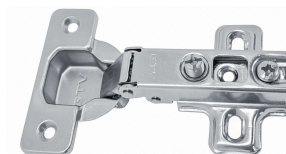

DLT 3

7x50 mm

15 ks

16 ks

28 ks

(3,5 x 16mm)

40 ks

(3 x 16mm)

8 ks

(4 x 30mm)

2 ks

4 ks

40 ks

Vysuv.
Kolajničky
1 pár

3 ks

Naložený
4 ks