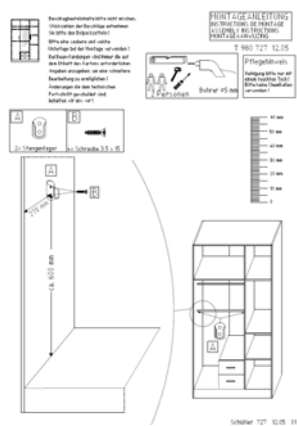

101	8		221	4	
102	8		303	4	 Ø6,3 x 11 mm
150	6		320	10	 Ø6,3 x 50 mm
152	6		351	18	 Ø3,5 x 15 mm
181	8		377	4	 Ø4 x 25 mm
182	8		503	2	
190	20	 Ø8 x 30 mm			
201	2				

3x

2x

503

377

377

8x

102

101

MONTAGEANLEITUNG
INSTRUCTIONS DE MONTAGE
ASSEMBLY INSTRUCTIONS
MONTAGEAANWIJZING

980915

980098

+

980727

+

980868

+

+

980098

353	6	 3,5 x 30 mm
604	6	 1 x 40 mm

Beschlagbeutelinhalte bitte nicht mischen.

Stückzahlen der Beschläge entnehmen Sie bitte den Beipackzetteln!

Bitte eine saubere und weiche Unterlage bei der Montage verwenden!

2.

L = 1892mm	L = 1571mm	L = 906mm	L = 789mm	L = 712mm	L = 346mm	L = 316mm	L = 252mm	L = 157mm
								
A	B	C	D	E	F	G	H	I

F 3.
C 4.

D 2.
H 1.
D 3.
H 4.