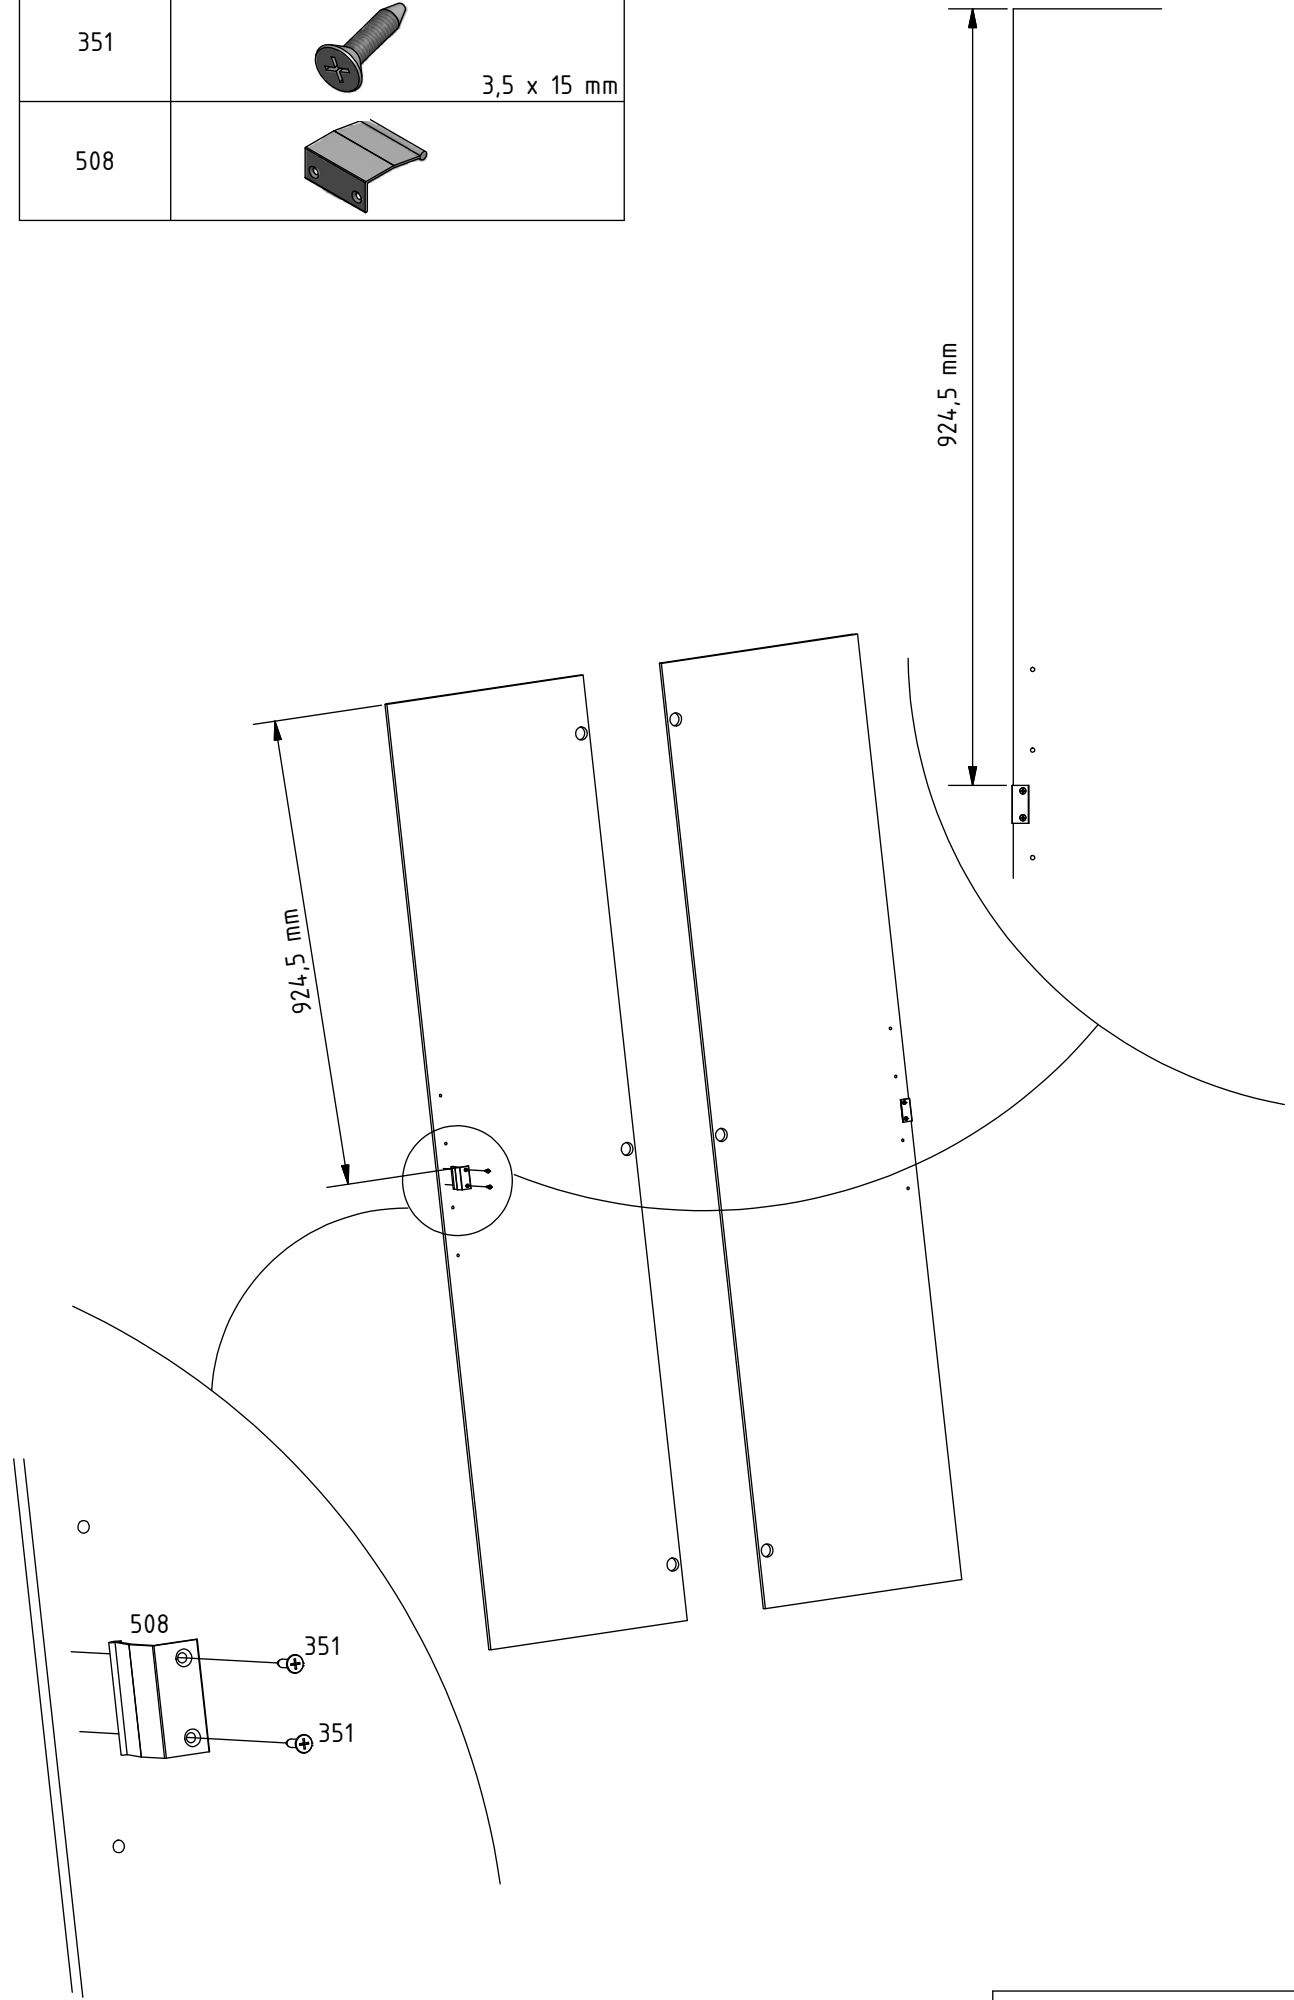

| L = 1892mm | L = 1571mm | L = 906mm | L = 789mm | L = 712mm | L = 346mm | L = 316mm | L = 252mm | L = 157mm |
|------------|------------|-----------|-----------|-----------|-----------|-----------|-----------|-----------|
| | | | | | | | | |
| A | B | C | D | E | F | G | H | I |

F 3.
C 4.

D 2.
H 1.

D 3.
H 4.

MONTAGEANLEITUNG
 INSTRUCTIONS DE MONTAGE
 ASSEMBLY INSTRUCTIONS
 MONTAGEAANWIJZING

980161

| | | | |
|-----|------------|-----|--------------------|
| 101 | | 221 | |
| 102 | | 301 | 6,3 x 11 mm |
| 150 | | 320 | 6,3 x 50 mm |
| 152 | | 351 | 3,5 x 15 mm |
| 181 | | 358 | A 4 x 35 mm |
| 182 | | 377 | B 4 x 25 mm |
| 190 | Ø8 x 30 mm | 503 | |
| 201 | | 746 | |

* Opzionele accessoires

980743

| | |
|---|--------------------------|
| A | <p>320 mm</p> <p>505</p> |
| B | <p>128 mm</p> <p>503</p> |
| C | <p>509</p> |

1.

2.

| | |
|-----|---|
| 351 |  3,5 x 15 mm |
| 508 |  |

Ø5 mm

217

216

216

216

216

216

*Optionales Zubehör