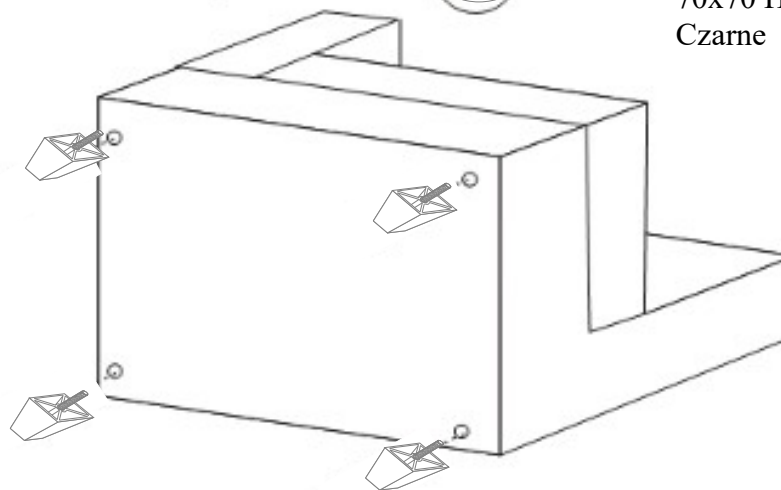

MONTAGEANLEITUNG SITZECKE

LEA 1,5 S.REC

1

x 8

70x70 H-80 S
Czarne

2

3

1