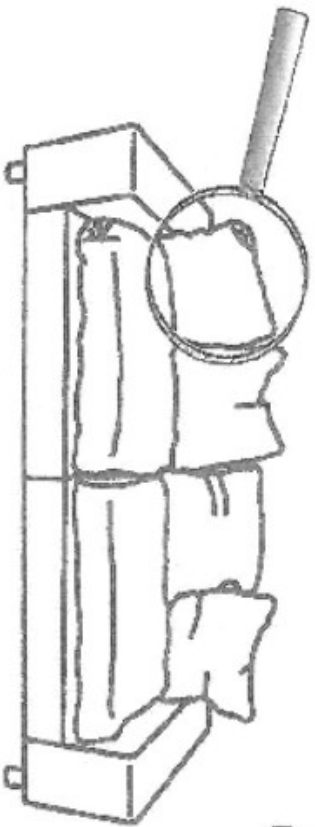

MONTAGEANLEITUNG SITZECKE

LEA 1,5 S.REC

1

x 8

70x70 H-80 S
Czarne

2

3

1