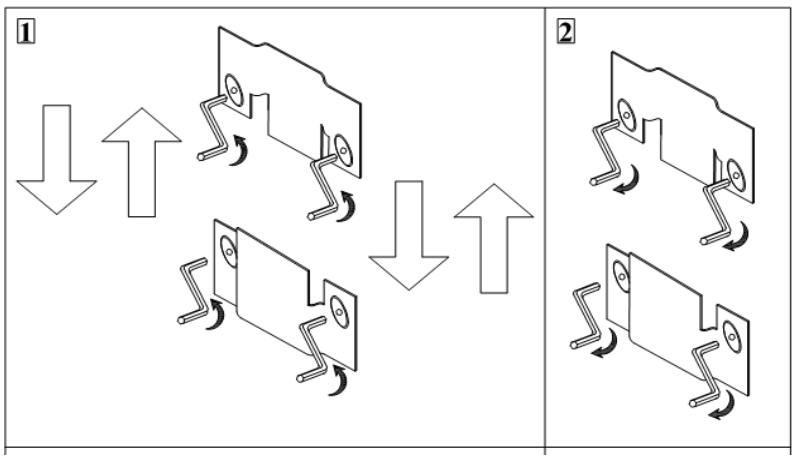

MONTAGEANLEITUNG SITZECKE

LEA 1,5 S.REC

1

x 8

70x70 H-80 S
Czarne

2

3

1