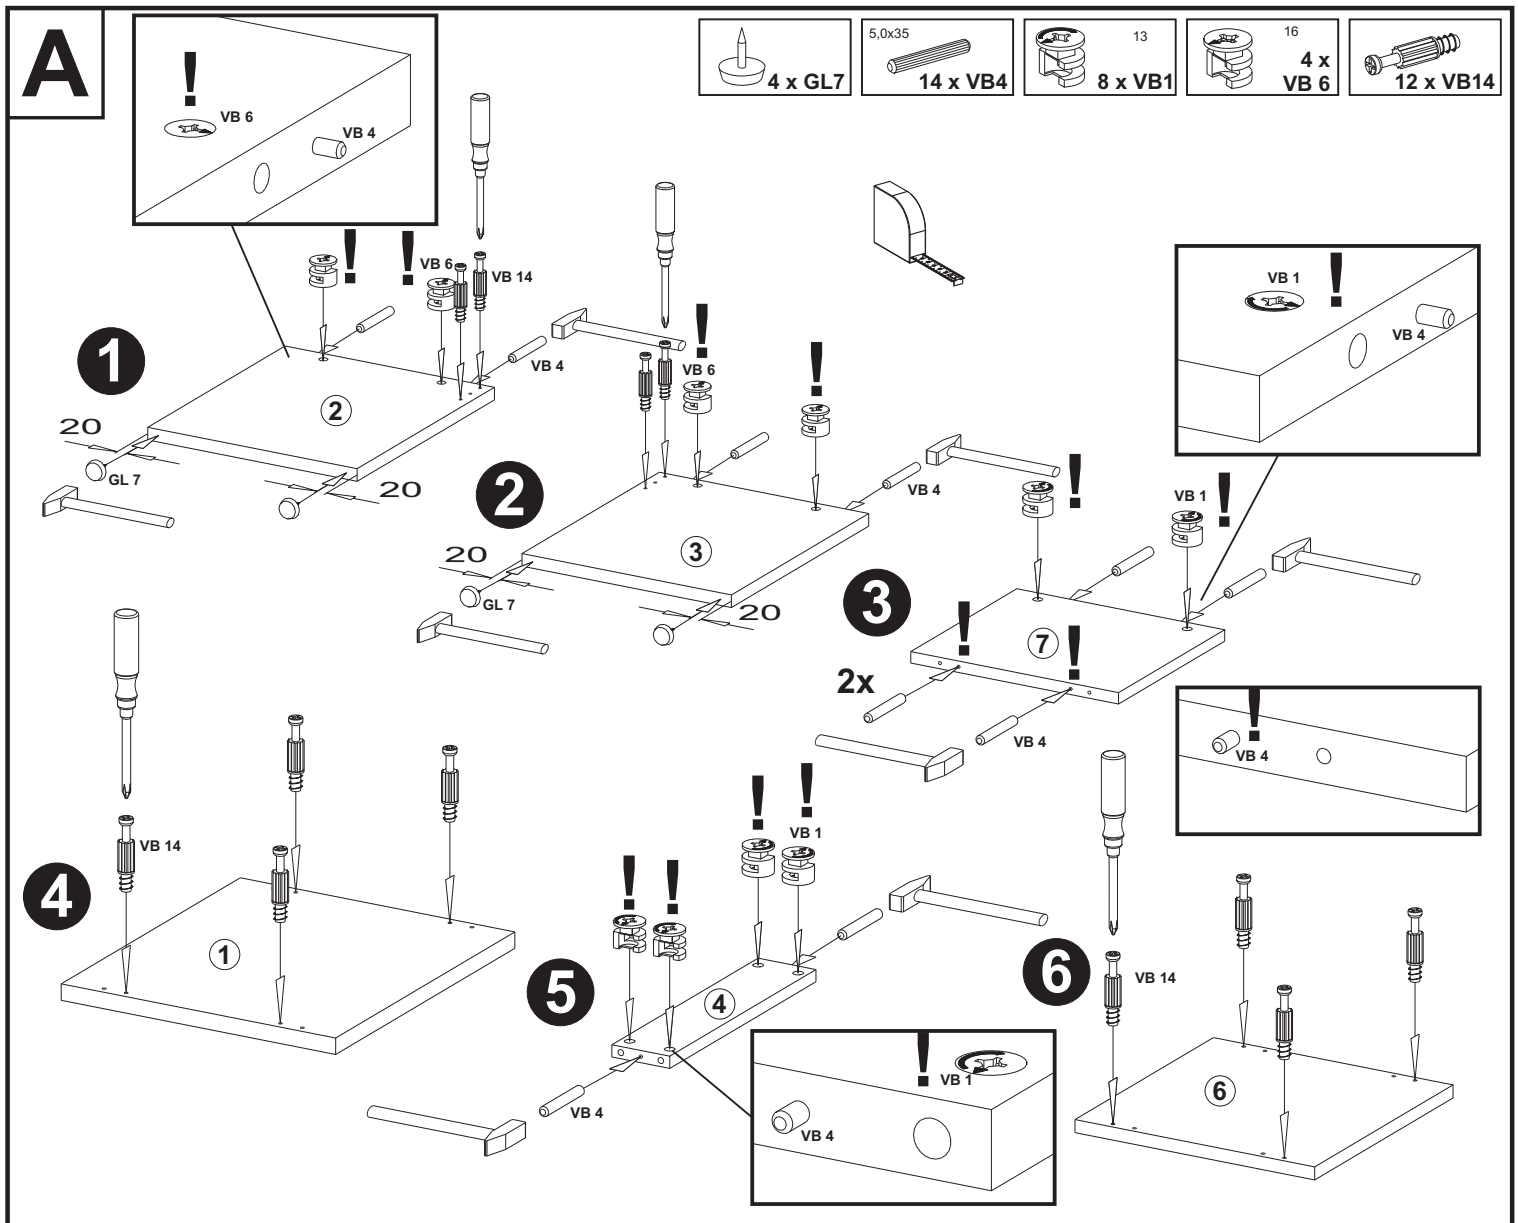

Teile / article / Pièces / Piezas / Pezzi / части / Części / Díly / Diely / Alkatrészek / части / parçalar / dele / Onderdelen / osat / Dijelovi