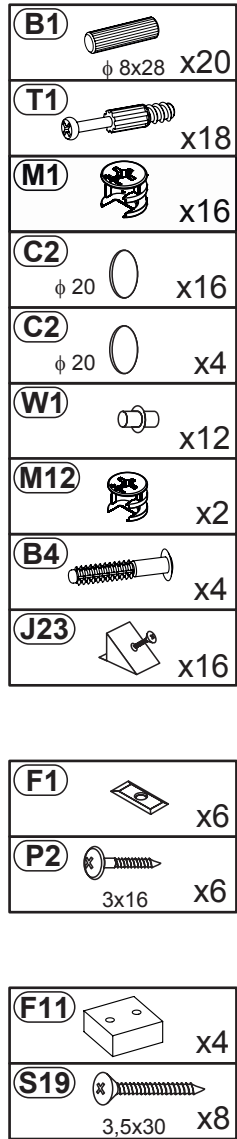

L

R

Č.	Rozmery/Rozměry			Ks
1	250	120	12	1
2	250	120	12	1
3	316	120	12	1
4	376	161	16	1
5	494	376	16	1
6	657	376	16	1
7	1835	284	16	1
8	1835	284	16	1
9	348	263	16	2
10	348	250	16	3
11	382	305	22	2
12	327	249	2	1
13	662	362	2	2
14	523	362	2	1

0 10 20 30 40 50 60 70 80 90 100 110 120 130 140 150 160 170 180 190 200

1

2

3

4

5

6

7

8

9

10

11

12L

12R