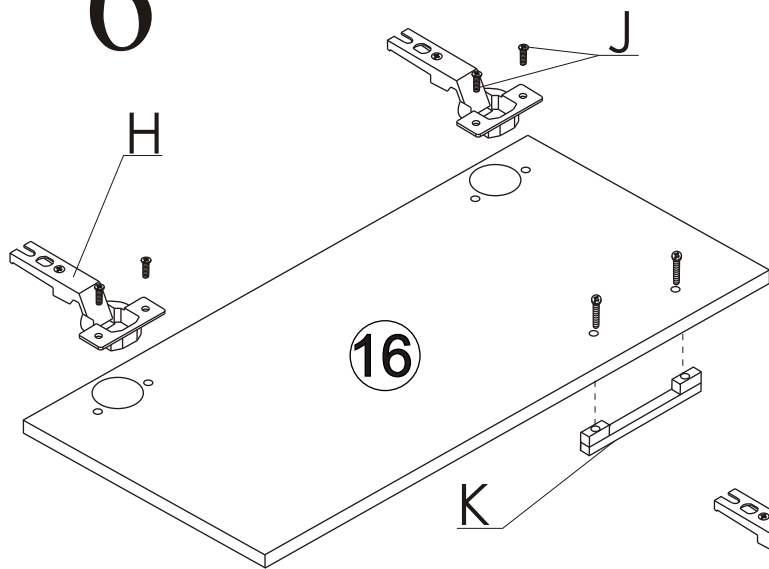

LIFT - KOMODA

44334..3

1/8

Číslo dílu	Rozměry	Počet	Balení
①	1765x385x18	1	2/2
②	1765x375x16	1	2/2
③	730x345x16	1	1/2
④	730x345x16	1	1/2
⑤	730x345x16	1	1/2
⑥	730x345x16	1	1/2
⑦	242x385x16	3	2/2
⑧	180x310x16	3	1/2
⑨	180x310x16	3	1/2
⑩	164x336x16	3	2/2
⑪	318x350x3	3	2/2
⑫	1725x345x16	1	2/2
⑬	738x330x16	1	1/2
⑭	738x330x16	1	1/2
⑮	738x330x16	1	1/2
⑯	738x330x16	1	1/2
⑰	752x388x3	1	2/2
⑱	752x330x3	4	1/2
⑲	642x290x16	2	2/2

G  x4	D  x2	D1  x2	S  x4
C  x3	E  mini euro šroub 4x13 x6		

4

6

7

8

Číslo dílu	Rozměry	Počet	Balení
①	1765x385x18	1	2/2
②	1765x375x16	1	2/2
③	730x345x16	1	1/2
④	730x345x16	1	1/2
⑤	730x345x16	1	1/2
⑥	730x345x16	1	1/2
⑦	242x385x16	3	2/2
⑧	180x310x16	3	1/2
⑨	180x310x16	3	1/2
⑩	164x336x16	3	2/2

Číslo dílu	Rozměry	Počet	Balení
⑪	318x350x3	3	2/2
⑫	1725x345x16	1	2/2
⑬	738x330x16	1	1/2
⑭	738x330x16	1	1/2
⑮	738x330x16	1	1/2
⑯	738x330x16	1	1/2
⑰	752x388x3	1	2/2
⑱	752x330x3	4	1/2
⑲	642x290x16	2	2/2