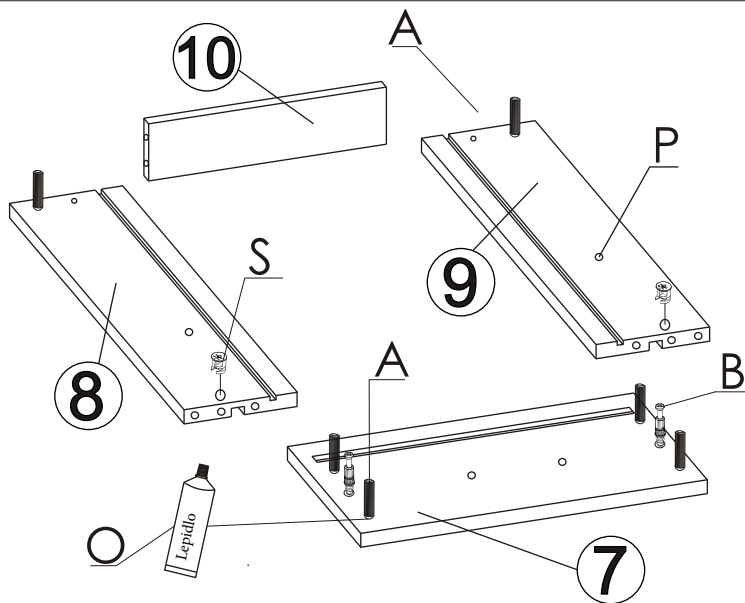

LIFT - KOMODA

44334..3

1/8

Číslo dílu	Rozměry	Počet	Balení
①	1765x385x18	1	2/2
②	1765x375x16	1	2/2
③	730x345x16	1	1/2
④	730x345x16	1	1/2
⑤	730x345x16	1	1/2
⑥	730x345x16	1	1/2
⑦	242x385x16	3	2/2
⑧	180x310x16	3	1/2
⑨	180x310x16	3	1/2
⑩	164x336x16	3	2/2
⑪	318x350x3	3	2/2
⑫	1725x345x16	1	2/2
⑬	738x330x16	1	1/2
⑭	738x330x16	1	1/2
⑮	738x330x16	1	1/2
⑯	738x330x16	1	1/2
⑰	752x388x3	1	2/2
⑱	752x330x3	4	1/2
⑲	642x290x16	2	2/2

G  x4	D  x2	D1  x2	S  x4
C  x3	E  mini euro šroub 4x13 x6		

4

6

7

8

Číslo dílu	Rozměry	Počet	Balení
①	1765x385x18	1	2/2
②	1765x375x16	1	2/2
③	730x345x16	1	1/2
④	730x345x16	1	1/2
⑤	730x345x16	1	1/2
⑥	730x345x16	1	1/2
⑦	242x385x16	3	2/2
⑧	180x310x16	3	1/2
⑨	180x310x16	3	1/2
⑩	164x336x16	3	2/2

Číslo dílu	Rozměry	Počet	Balení
⑪	318x350x3	3	2/2
⑫	1725x345x16	1	2/2
⑬	738x330x16	1	1/2
⑭	738x330x16	1	1/2
⑮	738x330x16	1	1/2
⑯	738x330x16	1	1/2
⑰	752x388x3	1	2/2
⑱	752x330x3	4	1/2
⑲	642x290x16	2	2/2