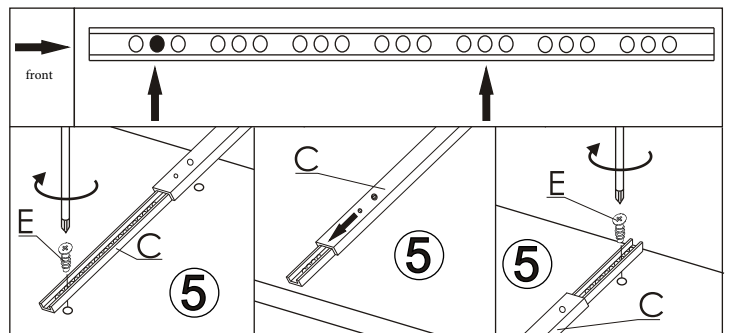

LIFT - KOMODA

44334..3

1/8

Číslo dílu	Rozměry	Počet	Balení
①	1765x385x18	1	2/2
②	1765x375x16	1	2/2
③	730x345x16	1	1/2
④	730x345x16	1	1/2
⑤	730x345x16	1	1/2
⑥	730x345x16	1	1/2
⑦	242x385x16	3	2/2
⑧	180x310x16	3	1/2
⑨	180x310x16	3	1/2
⑩	164x336x16	3	2/2
⑪	318x350x3	3	2/2
⑫	1725x345x16	1	2/2
⑬	738x330x16	1	1/2
⑭	738x330x16	1	1/2
⑮	738x330x16	1	1/2
⑯	738x330x16	1	1/2
⑰	752x388x3	1	2/2
⑱	752x330x3	4	1/2
⑲	642x290x16	2	2/2

G  x4	D  x2	D1  x2	S  x4
C  x3	E  mini euro šroub 4x13 x6		

4

6

7

8

Číslo dílu	Rozměry	Počet	Balení
①	1765x385x18	1	2/2
②	1765x375x16	1	2/2
③	730x345x16	1	1/2
④	730x345x16	1	1/2
⑤	730x345x16	1	1/2
⑥	730x345x16	1	1/2
⑦	242x385x16	3	2/2
⑧	180x310x16	3	1/2
⑨	180x310x16	3	1/2
⑩	164x336x16	3	2/2

Číslo dílu	Rozměry	Počet	Balení
⑪	318x350x3	3	2/2
⑫	1725x345x16	1	2/2
⑬	738x330x16	1	1/2
⑭	738x330x16	1	1/2
⑮	738x330x16	1	1/2
⑯	738x330x16	1	1/2
⑰	752x388x3	1	2/2
⑱	752x330x3	4	1/2
⑲	642x290x16	2	2/2