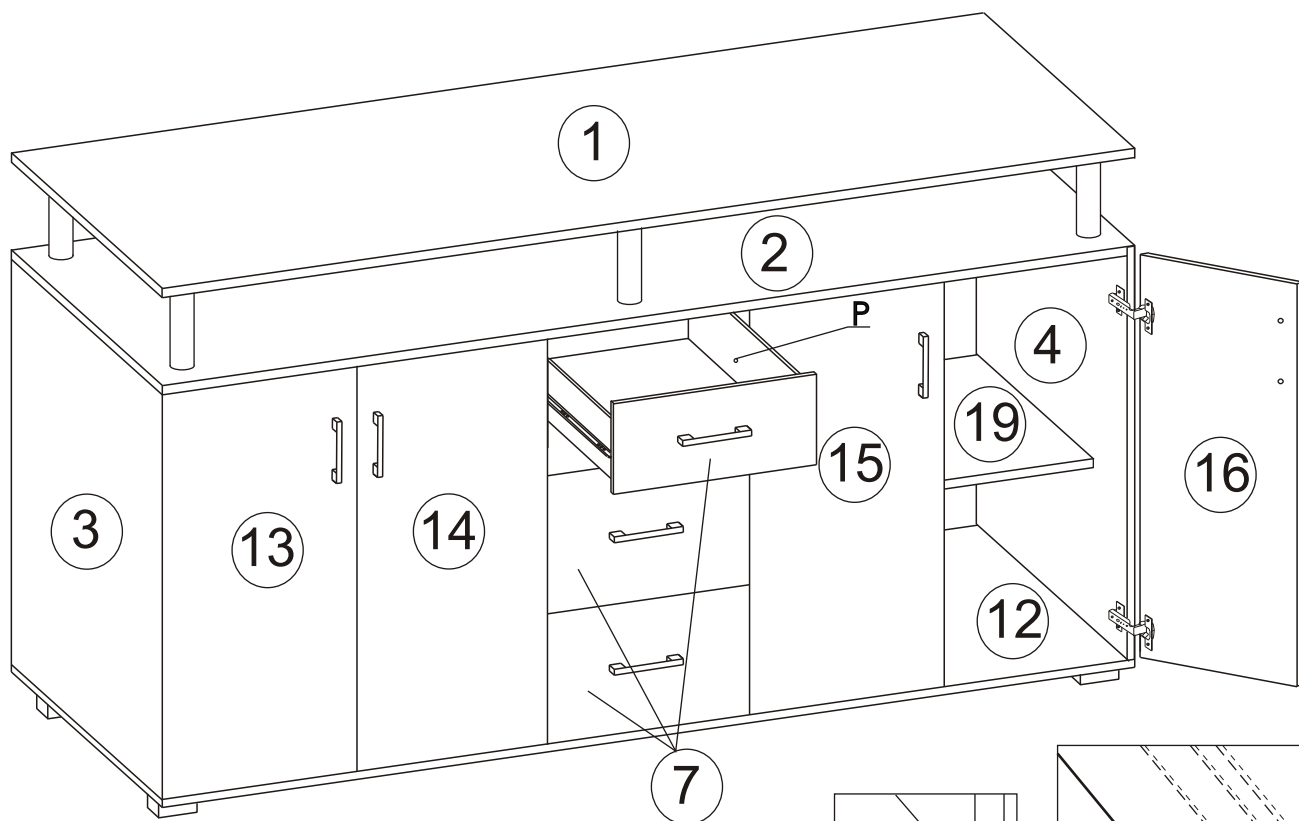

LIFT - KOMODA

44334..3

1/8

Číslo dílu	Rozměry	Počet	Balení
①	1765x385x18	1	2/2
②	1765x375x16	1	2/2
③	730x345x16	1	1/2
④	730x345x16	1	1/2
⑤	730x345x16	1	1/2
⑥	730x345x16	1	1/2
⑦	242x385x16	3	2/2
⑧	180x310x16	3	1/2
⑨	180x310x16	3	1/2
⑩	164x336x16	3	2/2
⑪	318x350x3	3	2/2
⑫	1725x345x16	1	2/2
⑬	738x330x16	1	1/2
⑭	738x330x16	1	1/2
⑮	738x330x16	1	1/2
⑯	738x330x16	1	1/2
⑰	752x388x3	1	2/2
⑱	752x330x3	4	1/2
⑲	642x290x16	2	2/2

G  x4	D  x2	D1  x2	S  x4
C  x3	E  mini euro šroub 4x13 x6		

4

6

7

8

Číslo dílu	Rozměry	Počet	Balení
①	1765x385x18	1	2/2
②	1765x375x16	1	2/2
③	730x345x16	1	1/2
④	730x345x16	1	1/2
⑤	730x345x16	1	1/2
⑥	730x345x16	1	1/2
⑦	242x385x16	3	2/2
⑧	180x310x16	3	1/2
⑨	180x310x16	3	1/2
⑩	164x336x16	3	2/2

Číslo dílu	Rozměry	Počet	Balení
⑪	318x350x3	3	2/2
⑫	1725x345x16	1	2/2
⑬	738x330x16	1	1/2
⑭	738x330x16	1	1/2
⑮	738x330x16	1	1/2
⑯	738x330x16	1	1/2
⑰	752x388x3	1	2/2
⑱	752x330x3	4	1/2
⑲	642x290x16	2	2/2