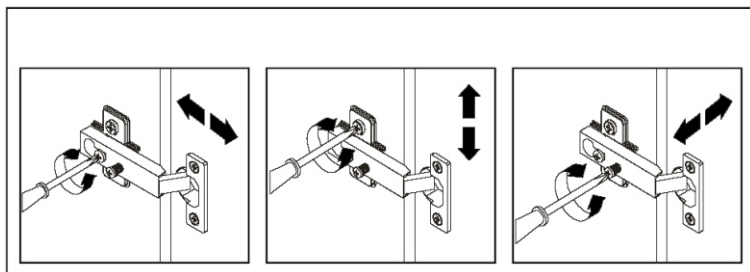

G  x4	D  x2	D1  x2	S  x4
C  x3	E  mini euro šroub 4x13 x6		

4

6

7

8

Číslo dílu	Rozměry	Počet	Balení
①	1765x385x18	1	2/2
②	1765x375x16	1	2/2
③	730x345x16	1	1/2
④	730x345x16	1	1/2
⑤	730x345x16	1	1/2
⑥	730x345x16	1	1/2
⑦	242x385x16	3	2/2
⑧	180x310x16	3	1/2
⑨	180x310x16	3	1/2
⑩	164x336x16	3	2/2