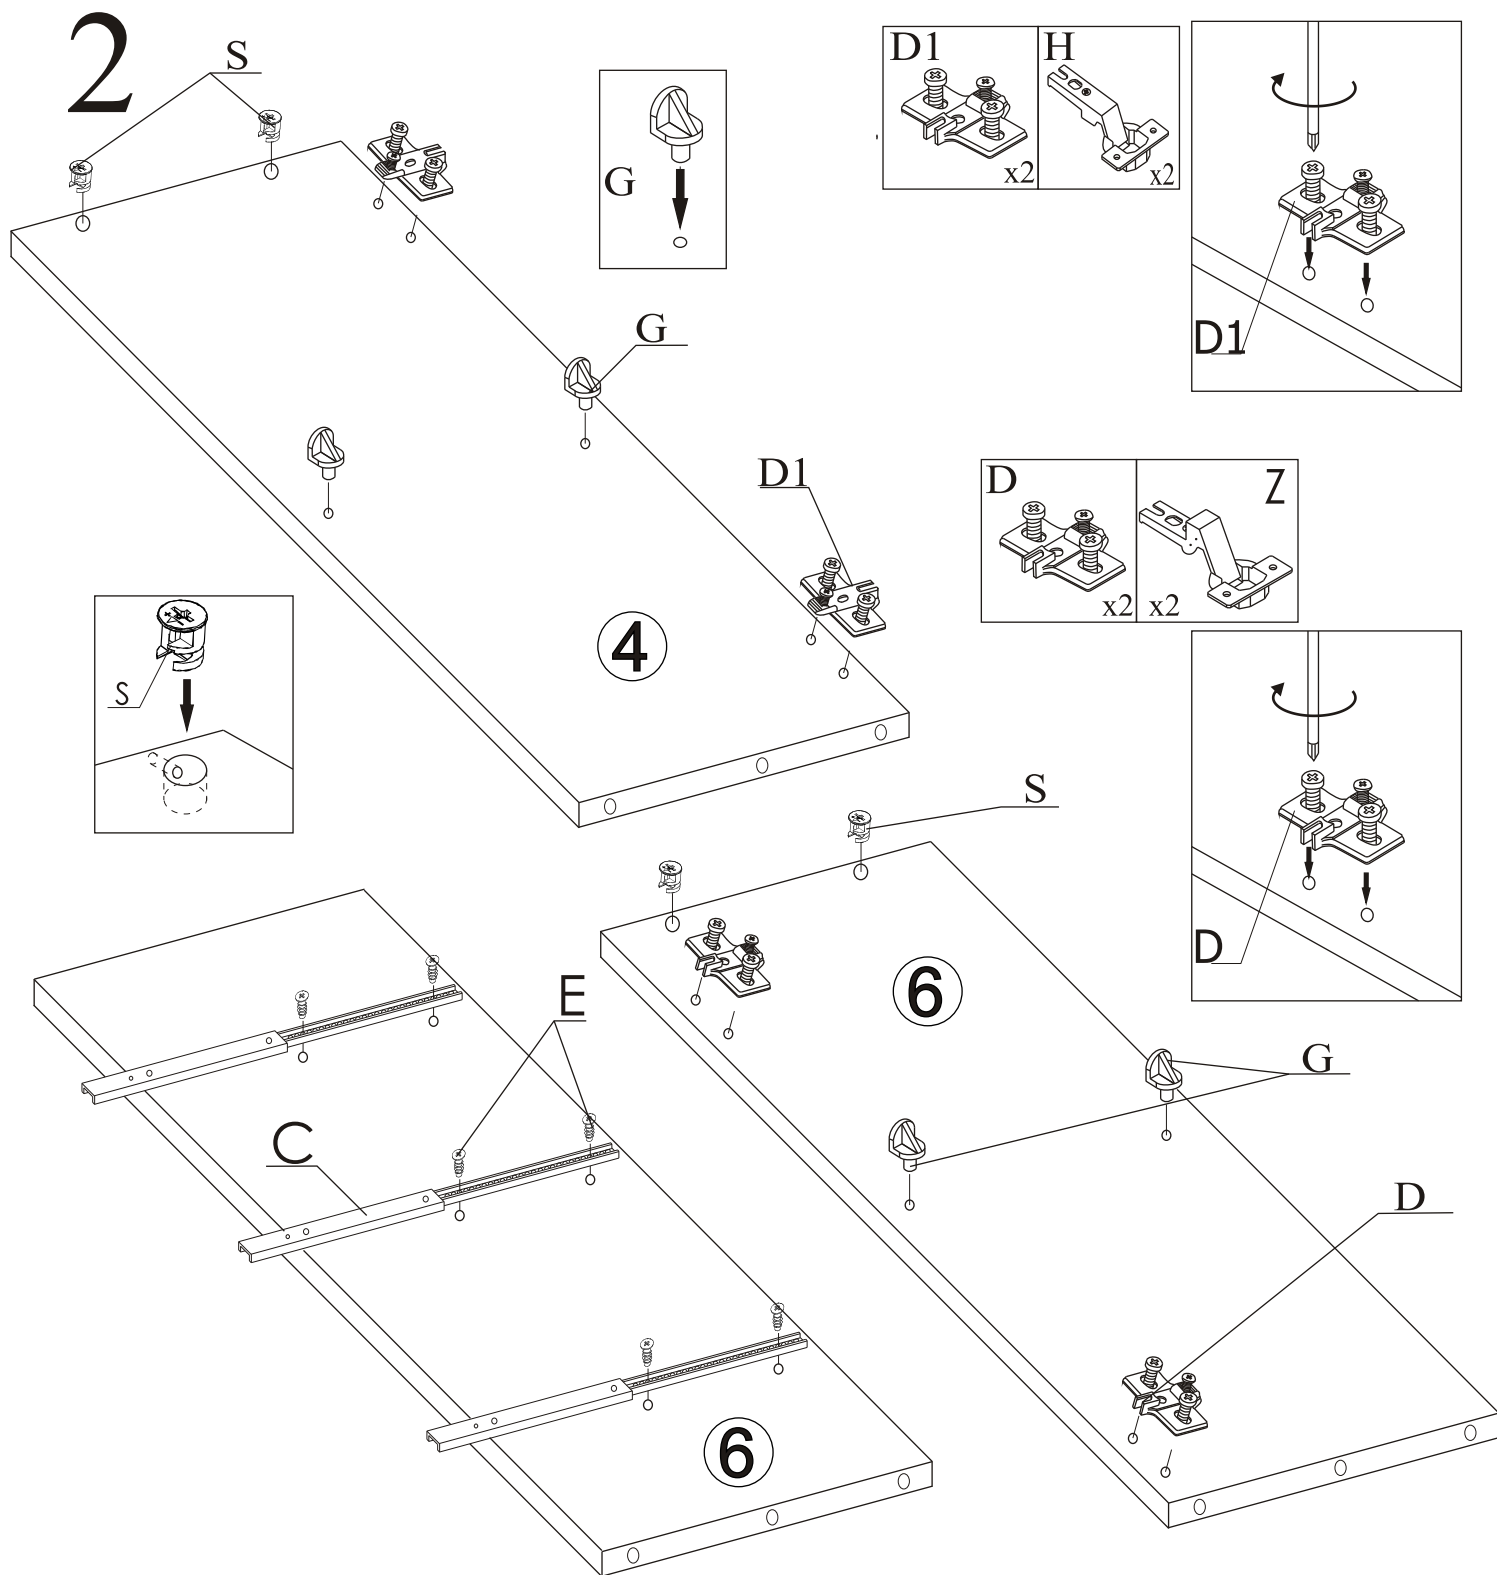

LIFT - KOMODA

44334..3

1/8

Číslo dílu	Rozměry	Počet	Balení
①	1765x385x18	1	2/2
②	1765x375x16	1	2/2
③	730x345x16	1	1/2
④	730x345x16	1	1/2
⑤	730x345x16	1	1/2
⑥	730x345x16	1	1/2
⑦	242x385x16	3	2/2
⑧	180x310x16	3	1/2
⑨	180x310x16	3	1/2
⑩	164x336x16	3	2/2
⑪	318x350x3	3	2/2
⑫	1725x345x16	1	2/2
⑬	738x330x16	1	1/2
⑭	738x330x16	1	1/2
⑮	738x330x16	1	1/2
⑯	738x330x16	1	1/2
⑰	752x388x3	1	2/2
⑱	752x330x3	4	1/2
⑲	642x290x16	2	2/2

G  x4	D  x2	D1  x2	S  x4
C  x3	E  mini euro šroub 4x13 x6		

4

6

7

8

Číslo dílu	Rozměry	Počet	Balení
①	1765x385x18	1	2/2
②	1765x375x16	1	2/2
③	730x345x16	1	1/2
④	730x345x16	1	1/2
⑤	730x345x16	1	1/2
⑥	730x345x16	1	1/2
⑦	242x385x16	3	2/2
⑧	180x310x16	3	1/2
⑨	180x310x16	3	1/2
⑩	164x336x16	3	2/2

Číslo dílu	Rozměry	Počet	Balení
⑪	318x350x3	3	2/2
⑫	1725x345x16	1	2/2
⑬	738x330x16	1	1/2
⑭	738x330x16	1	1/2
⑮	738x330x16	1	1/2
⑯	738x330x16	1	1/2
⑰	752x388x3	1	2/2
⑱	752x330x3	4	1/2
⑲	642x290x16	2	2/2