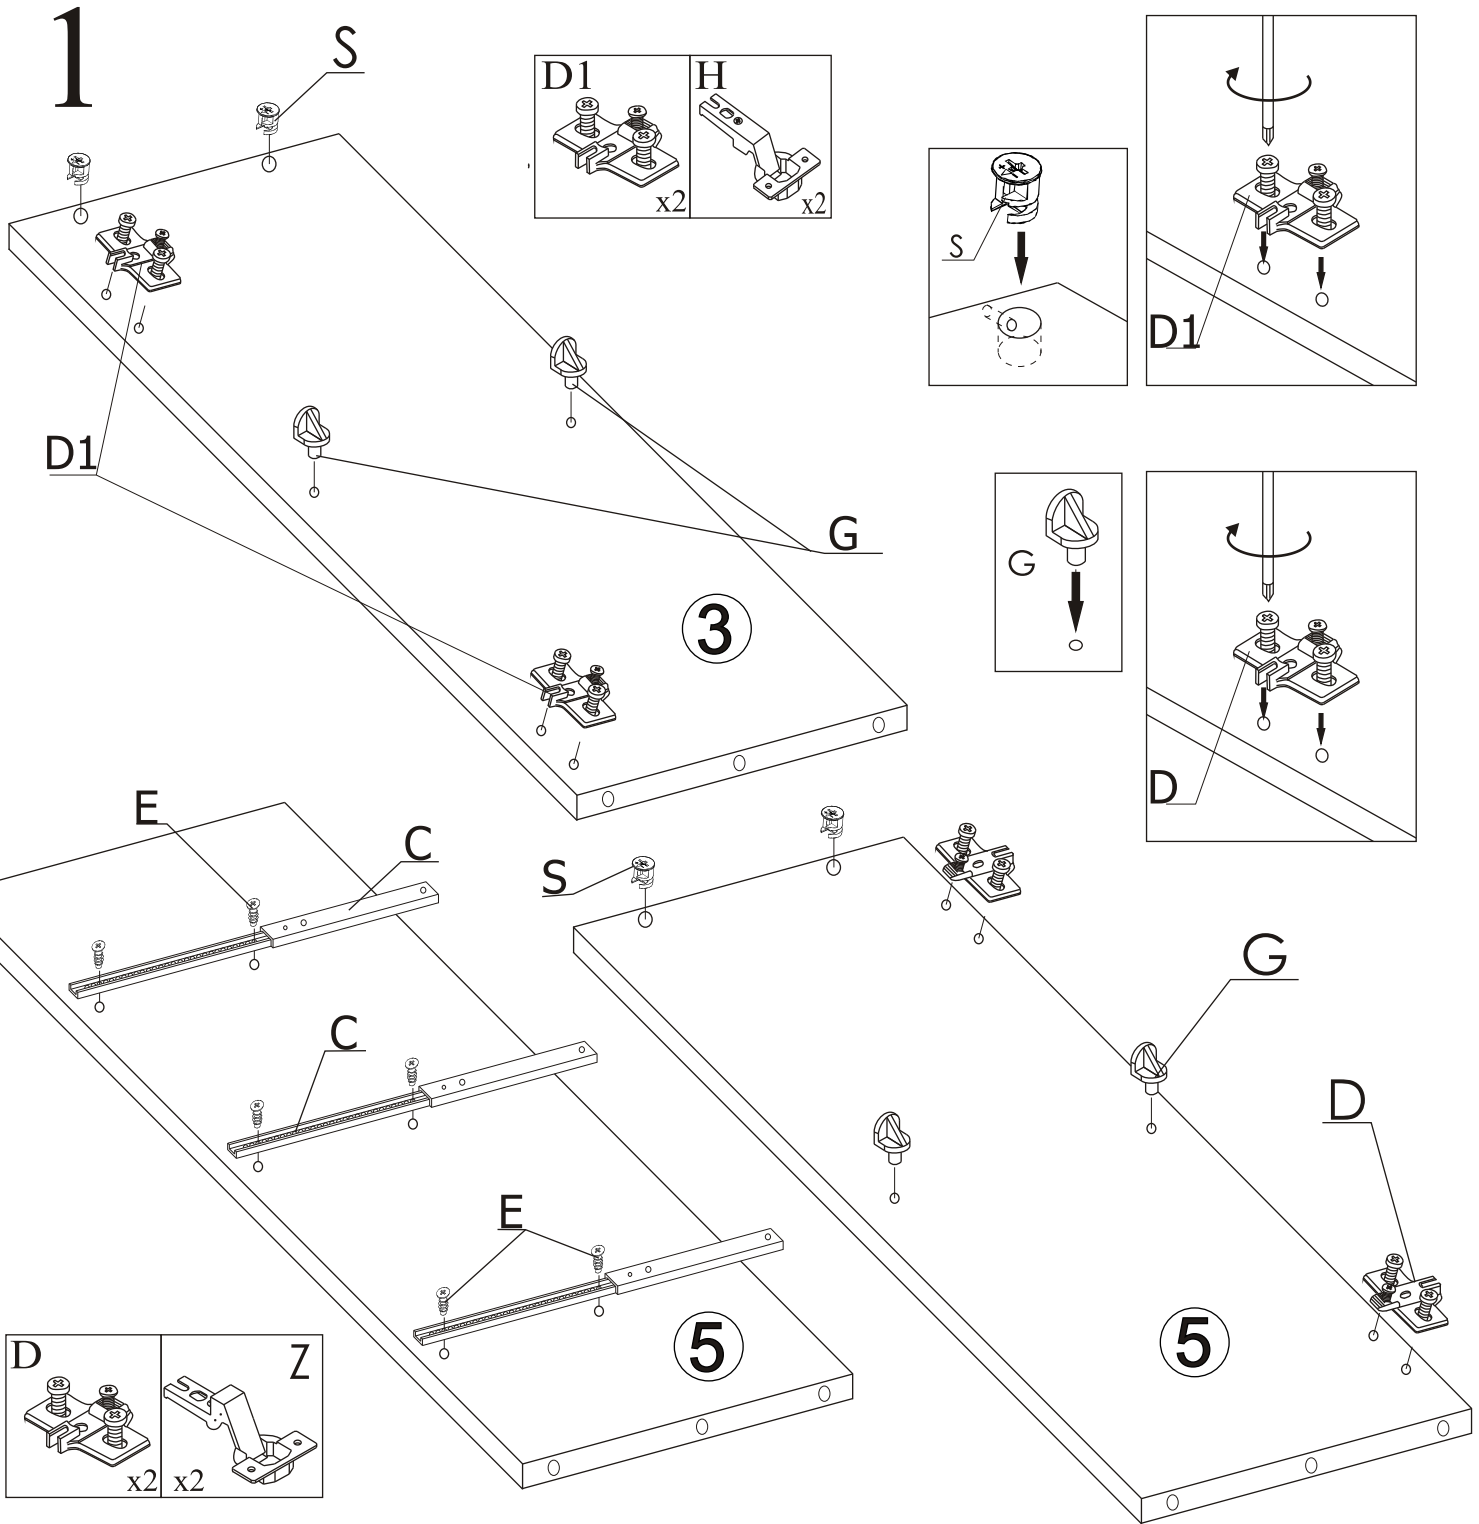

LIFT - KOMODA

44334..3

1/8

Číslo dílu	Rozměry	Počet	Balení
①	1765x385x18	1	2/2
②	1765x375x16	1	2/2
③	730x345x16	1	1/2
④	730x345x16	1	1/2
⑤	730x345x16	1	1/2
⑥	730x345x16	1	1/2
⑦	242x385x16	3	2/2
⑧	180x310x16	3	1/2
⑨	180x310x16	3	1/2
⑩	164x336x16	3	2/2
⑪	318x350x3	3	2/2
⑫	1725x345x16	1	2/2
⑬	738x330x16	1	1/2
⑭	738x330x16	1	1/2
⑮	738x330x16	1	1/2
⑯	738x330x16	1	1/2
⑰	752x388x3	1	2/2
⑱	752x330x3	4	1/2
⑲	642x290x16	2	2/2

G  x4	D  x2	D1  x2	S  x4
C  x3	E  mini euro šroub 4x13 x6		

4

6

7

8

Číslo dílu	Rozměry	Počet	Balení
①	1765x385x18	1	2/2
②	1765x375x16	1	2/2
③	730x345x16	1	1/2
④	730x345x16	1	1/2
⑤	730x345x16	1	1/2
⑥	730x345x16	1	1/2
⑦	242x385x16	3	2/2
⑧	180x310x16	3	1/2
⑨	180x310x16	3	1/2
⑩	164x336x16	3	2/2

Číslo dílu	Rozměry	Počet	Balení
⑪	318x350x3	3	2/2
⑫	1725x345x16	1	2/2
⑬	738x330x16	1	1/2
⑭	738x330x16	1	1/2
⑮	738x330x16	1	1/2
⑯	738x330x16	1	1/2
⑰	752x388x3	1	2/2
⑱	752x330x3	4	1/2
⑲	642x290x16	2	2/2