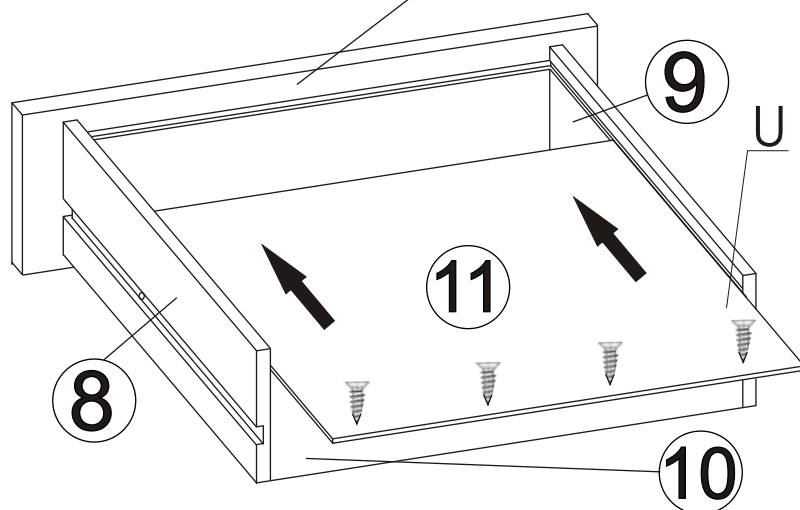

LIFT - KOMODA

44334..3

1/8

Číslo dílu	Rozměry	Počet	Balení
①	1765x385x18	1	2/2
②	1765x375x16	1	2/2
③	730x345x16	1	1/2
④	730x345x16	1	1/2
⑤	730x345x16	1	1/2
⑥	730x345x16	1	1/2
⑦	242x385x16	3	2/2
⑧	180x310x16	3	1/2
⑨	180x310x16	3	1/2
⑩	164x336x16	3	2/2
⑪	318x350x3	3	2/2
⑫	1725x345x16	1	2/2
⑬	738x330x16	1	1/2
⑭	738x330x16	1	1/2
⑮	738x330x16	1	1/2
⑯	738x330x16	1	1/2
⑰	752x388x3	1	2/2
⑱	752x330x3	4	1/2
⑲	642x290x16	2	2/2

G  x4	D  x2	D1  x2	S  x4
C  x3	E  mini euro šroub 4x13 x6		

4

6

7

8

Číslo dílu	Rozměry	Počet	Balení
①	1765x385x18	1	2/2
②	1765x375x16	1	2/2
③	730x345x16	1	1/2
④	730x345x16	1	1/2
⑤	730x345x16	1	1/2
⑥	730x345x16	1	1/2
⑦	242x385x16	3	2/2
⑧	180x310x16	3	1/2
⑨	180x310x16	3	1/2
⑩	164x336x16	3	2/2

Číslo dílu	Rozměry	Počet	Balení
⑪	318x350x3	3	2/2
⑫	1725x345x16	1	2/2
⑬	738x330x16	1	1/2
⑭	738x330x16	1	1/2
⑮	738x330x16	1	1/2
⑯	738x330x16	1	1/2
⑰	752x388x3	1	2/2
⑱	752x330x3	4	1/2
⑲	642x290x16	2	2/2