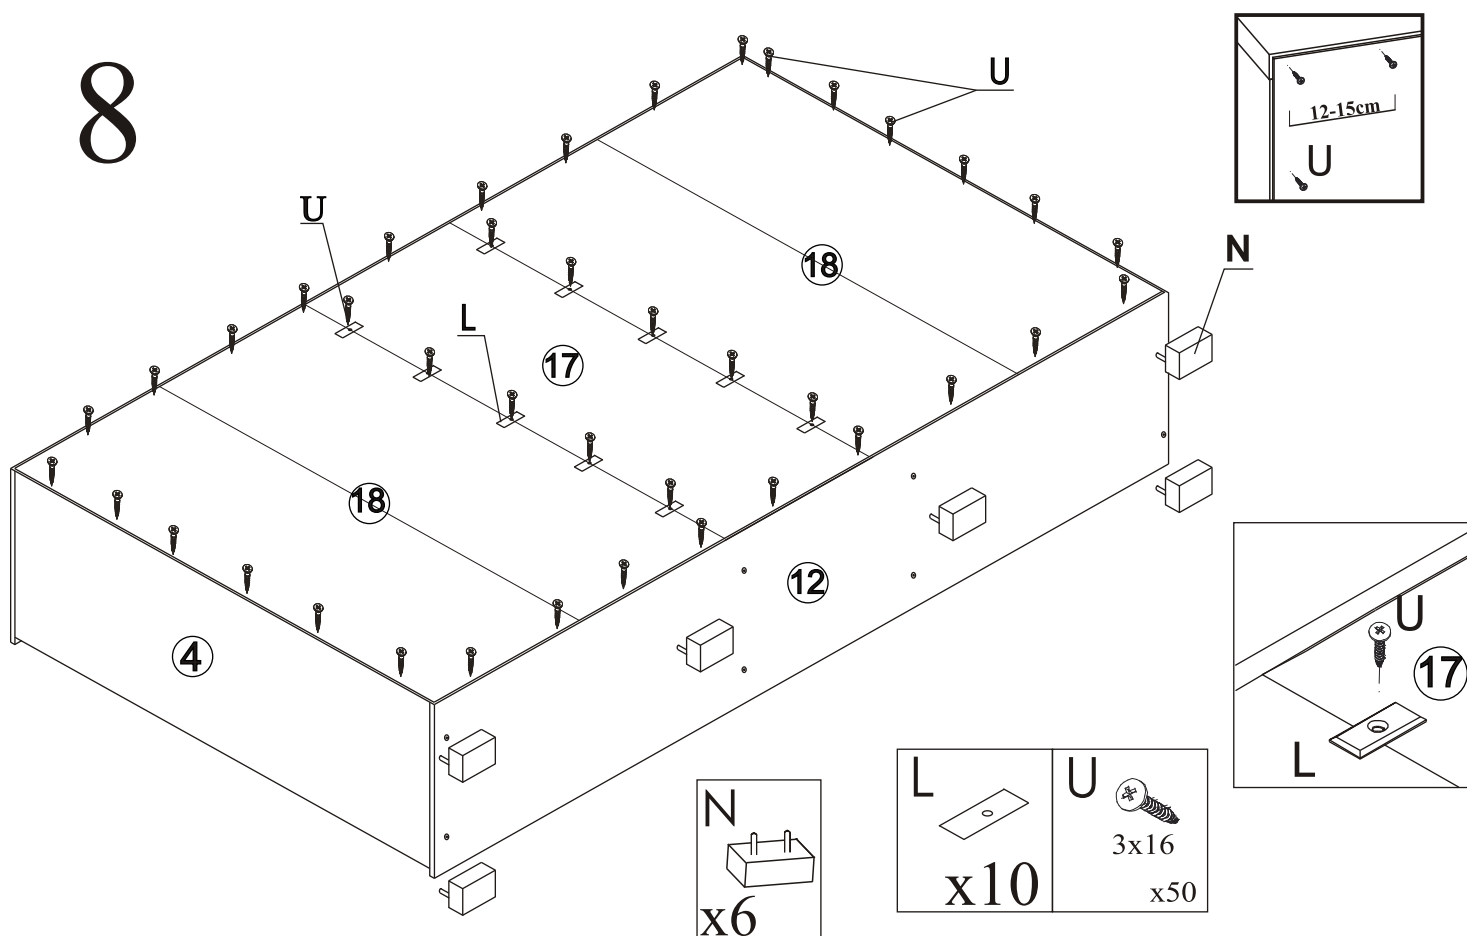

LIFT - KOMODA

44334..3

1/8

Číslo dílu	Rozměry	Počet	Balení
①	1765x385x18	1	2/2
②	1765x375x16	1	2/2
③	730x345x16	1	1/2
④	730x345x16	1	1/2
⑤	730x345x16	1	1/2
⑥	730x345x16	1	1/2
⑦	242x385x16	3	2/2
⑧	180x310x16	3	1/2
⑨	180x310x16	3	1/2
⑩	164x336x16	3	2/2
⑪	318x350x3	3	2/2
⑫	1725x345x16	1	2/2
⑬	738x330x16	1	1/2
⑭	738x330x16	1	1/2
⑮	738x330x16	1	1/2
⑯	738x330x16	1	1/2
⑰	752x388x3	1	2/2
⑱	752x330x3	4	1/2
⑲	642x290x16	2	2/2

G  x4	D  x2	D1  x2	S  x4
C  x3	E  mini euro šroub 4x13 x6		

4

6

7

8

Číslo dílu	Rozměry	Počet	Balení
①	1765x385x18	1	2/2
②	1765x375x16	1	2/2
③	730x345x16	1	1/2
④	730x345x16	1	1/2
⑤	730x345x16	1	1/2
⑥	730x345x16	1	1/2
⑦	242x385x16	3	2/2
⑧	180x310x16	3	1/2
⑨	180x310x16	3	1/2
⑩	164x336x16	3	2/2

Číslo dílu	Rozměry	Počet	Balení
⑪	318x350x3	3	2/2
⑫	1725x345x16	1	2/2
⑬	738x330x16	1	1/2
⑭	738x330x16	1	1/2
⑮	738x330x16	1	1/2
⑯	738x330x16	1	1/2
⑰	752x388x3	1	2/2
⑱	752x330x3	4	1/2
⑲	642x290x16	2	2/2