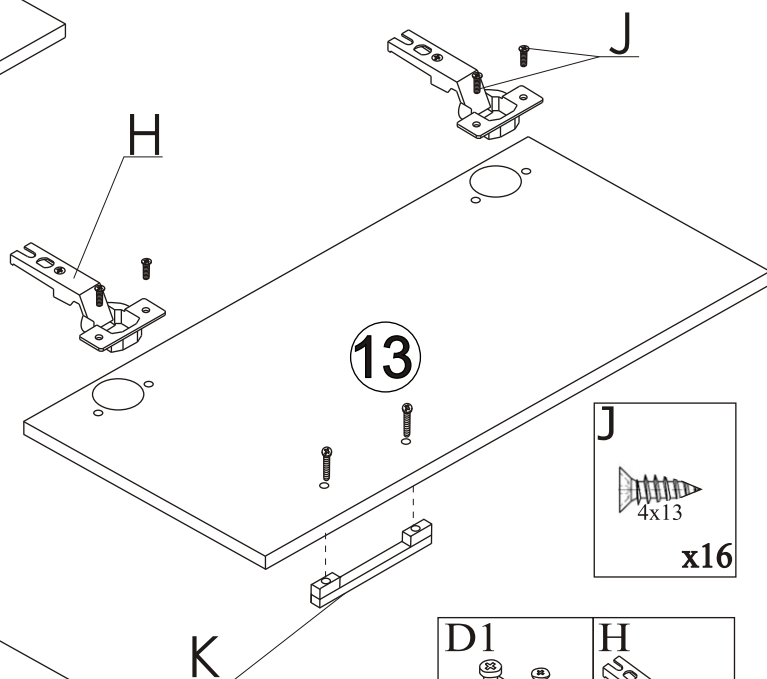

LIFT - KOMODA

44334..3

1/8

Číslo dílu	Rozměry	Počet	Balení
①	1765x385x18	1	2/2
②	1765x375x16	1	2/2
③	730x345x16	1	1/2
④	730x345x16	1	1/2
⑤	730x345x16	1	1/2
⑥	730x345x16	1	1/2
⑦	242x385x16	3	2/2
⑧	180x310x16	3	1/2
⑨	180x310x16	3	1/2
⑩	164x336x16	3	2/2
⑪	318x350x3	3	2/2
⑫	1725x345x16	1	2/2
⑬	738x330x16	1	1/2
⑭	738x330x16	1	1/2
⑮	738x330x16	1	1/2
⑯	738x330x16	1	1/2
⑰	752x388x3	1	2/2
⑱	752x330x3	4	1/2
⑲	642x290x16	2	2/2

G  x4	D  x2	D1  x2	S  x4
C  x3	E  mini euro šroub 4x13 x6		

4

6

7

8

Číslo dílu	Rozměry	Počet	Balení
①	1765x385x18	1	2/2
②	1765x375x16	1	2/2
③	730x345x16	1	1/2
④	730x345x16	1	1/2
⑤	730x345x16	1	1/2
⑥	730x345x16	1	1/2
⑦	242x385x16	3	2/2
⑧	180x310x16	3	1/2
⑨	180x310x16	3	1/2
⑩	164x336x16	3	2/2

Číslo dílu	Rozměry	Počet	Balení
⑪	318x350x3	3	2/2
⑫	1725x345x16	1	2/2
⑬	738x330x16	1	1/2
⑭	738x330x16	1	1/2
⑮	738x330x16	1	1/2
⑯	738x330x16	1	1/2
⑰	752x388x3	1	2/2
⑱	752x330x3	4	1/2
⑲	642x290x16	2	2/2