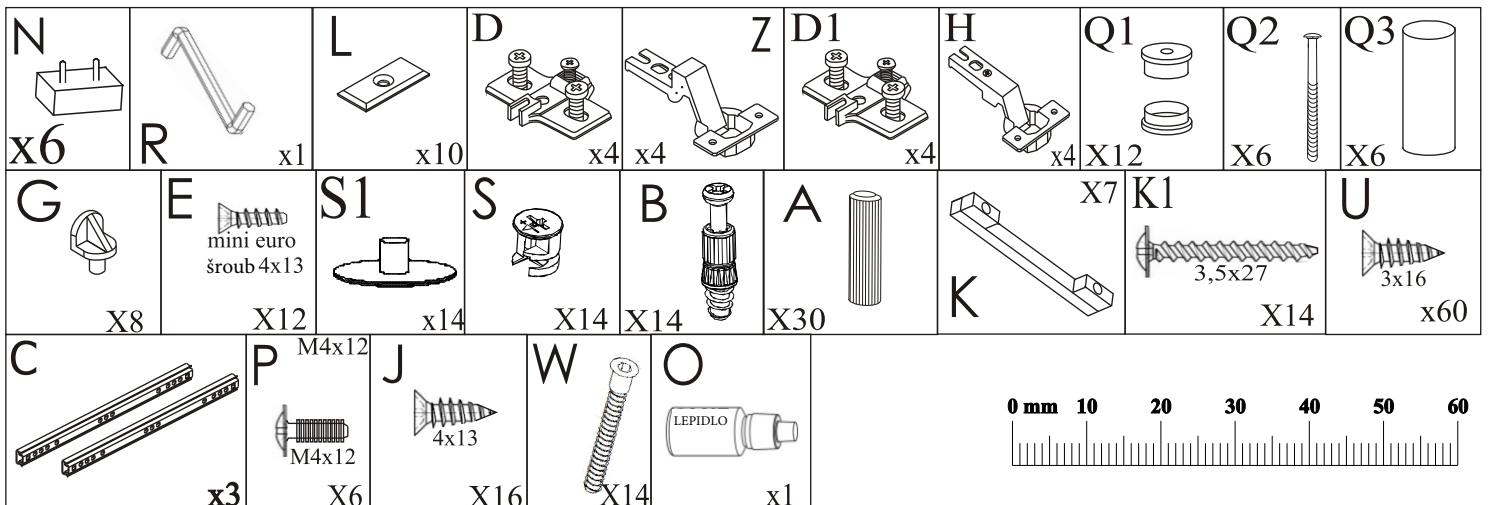

LIFT - KOMODA

44334..3

1/8

Číslo dílu	Rozměry	Počet	Balení
①	1765x385x18	1	2/2
②	1765x375x16	1	2/2
③	730x345x16	1	1/2
④	730x345x16	1	1/2
⑤	730x345x16	1	1/2
⑥	730x345x16	1	1/2
⑦	242x385x16	3	2/2
⑧	180x310x16	3	1/2
⑨	180x310x16	3	1/2
⑩	164x336x16	3	2/2
⑪	318x350x3	3	2/2
⑫	1725x345x16	1	2/2
⑬	738x330x16	1	1/2
⑭	738x330x16	1	1/2
⑮	738x330x16	1	1/2
⑯	738x330x16	1	1/2
⑰	752x388x3	1	2/2
⑱	752x330x3	4	1/2
⑲	642x290x16	2	2/2

G  x4	D  x2	D1  x2	S  x4
C  x3	E  mini euro šroub 4x13 x6		

4

6

7

8

Číslo dílu	Rozměry	Počet	Balení
①	1765x385x18	1	2/2
②	1765x375x16	1	2/2
③	730x345x16	1	1/2
④	730x345x16	1	1/2
⑤	730x345x16	1	1/2
⑥	730x345x16	1	1/2
⑦	242x385x16	3	2/2
⑧	180x310x16	3	1/2
⑨	180x310x16	3	1/2
⑩	164x336x16	3	2/2

Číslo dílu	Rozměry	Počet	Balení
⑪	318x350x3	3	2/2
⑫	1725x345x16	1	2/2
⑬	738x330x16	1	1/2
⑭	738x330x16	1	1/2
⑮	738x330x16	1	1/2
⑯	738x330x16	1	1/2
⑰	752x388x3	1	2/2
⑱	752x330x3	4	1/2
⑲	642x290x16	2	2/2