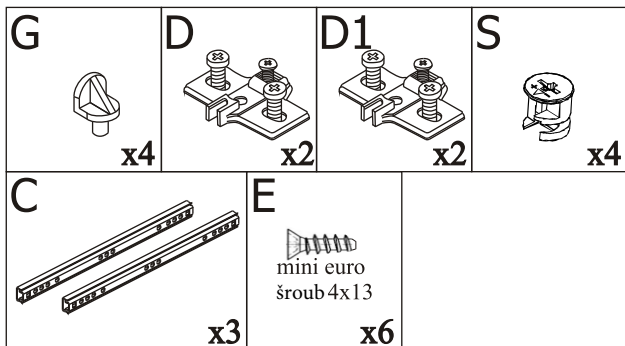

LIFT - KOMODA

44334..3

1/8

Číslo dílu	Rozměry	Počet	Balení
①	1765x385x18	1	2/2
②	1765x375x16	1	2/2
③	730x345x16	1	1/2
④	730x345x16	1	1/2
⑤	730x345x16	1	1/2
⑥	730x345x16	1	1/2
⑦	242x385x16	3	2/2
⑧	180x310x16	3	1/2
⑨	180x310x16	3	1/2
⑩	164x336x16	3	2/2
⑪	318x350x3	3	2/2
⑫	1725x345x16	1	2/2
⑬	738x330x16	1	1/2
⑭	738x330x16	1	1/2
⑮	738x330x16	1	1/2
⑯	738x330x16	1	1/2
⑰	752x388x3	1	2/2
⑱	752x330x3	4	1/2
⑲	642x290x16	2	2/2

G  x4	D  x2	D1  x2	S  x4
C  x3	E  mini euro šroub 4x13 x6		

4

6

7

8

Číslo dílu	Rozměry	Počet	Balení
①	1765x385x18	1	2/2
②	1765x375x16	1	2/2
③	730x345x16	1	1/2
④	730x345x16	1	1/2
⑤	730x345x16	1	1/2
⑥	730x345x16	1	1/2
⑦	242x385x16	3	2/2
⑧	180x310x16	3	1/2
⑨	180x310x16	3	1/2
⑩	164x336x16	3	2/2

Číslo dílu	Rozměry	Počet	Balení
⑪	318x350x3	3	2/2
⑫	1725x345x16	1	2/2
⑬	738x330x16	1	1/2
⑭	738x330x16	1	1/2
⑮	738x330x16	1	1/2
⑯	738x330x16	1	1/2
⑰	752x388x3	1	2/2
⑱	752x330x3	4	1/2
⑲	642x290x16	2	2/2