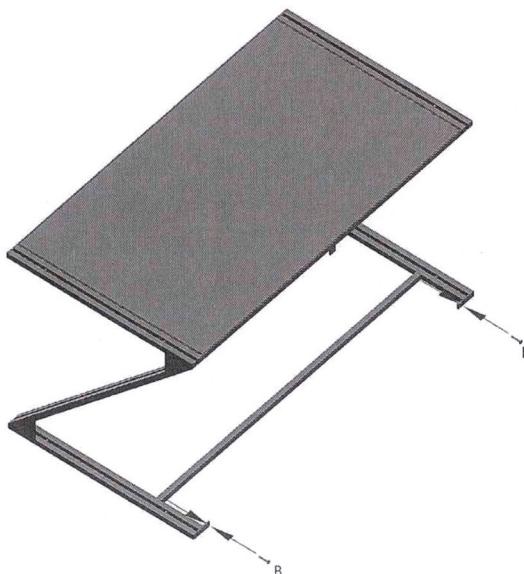

IRON SCHREIBTISCH

MONTAGEANLEITUNG NÁVOD NA MONTÁŽ

ARTIKEL: 3862

A	B	C
 20 MM	 40 MM	
7x	3x	3x

30 Min.

Das Zeichen für verantwortungsvolle Waldwirtschaft

IRON SCHREIBTISCH

MONTAGEANLEITUNG NÁVOD NA MONTÁŽ

ARTIKEL: 3862

1

2

30 Min.

IRON SCHREIBTISCH

MONTAGEANLEITUNG NÁVOD NA MONTÁŽ

ARTIKEL: 3862

3