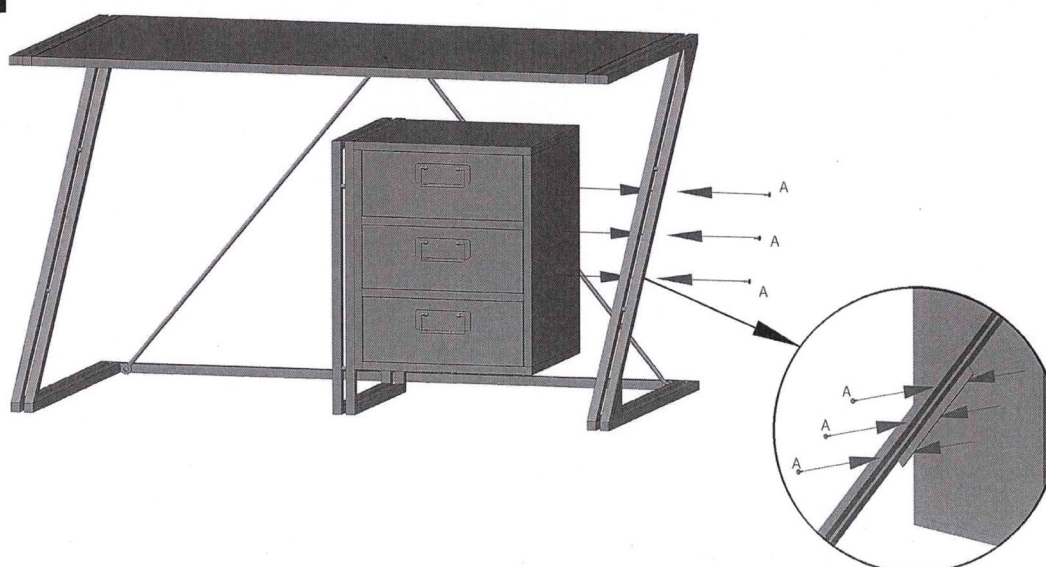

IRON SCHREIBTISCH

MONTAGEANLEITUNG NÁVOD NA MONTÁŽ

ARTIKEL: 3862

3

4

30 Min.