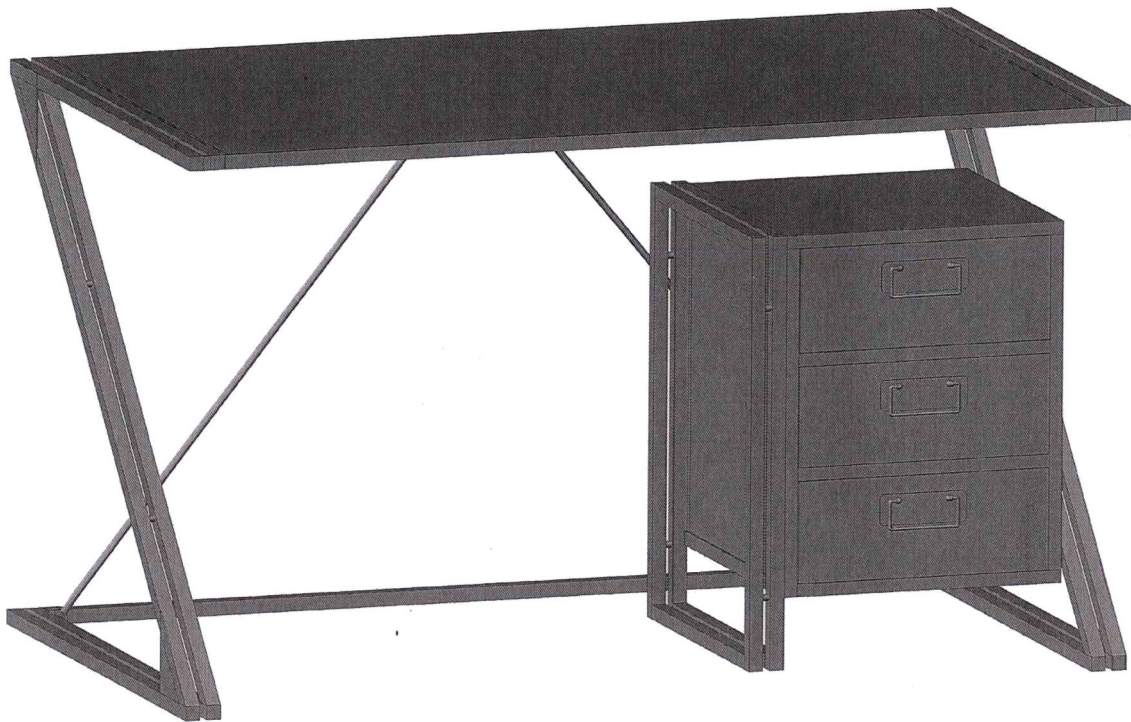

IRON SCHREIBTISCH

MONTAGEANLEITUNG NÁVOD NA MONTÁŽ

ARTIKEL: 3862

A	B	C
 20 MM	 40 MM	
7x	3x	3x

30 Min.