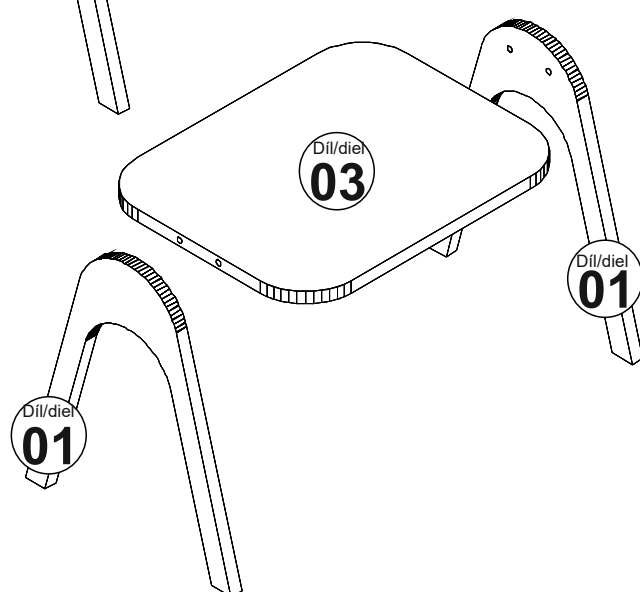

Nářadí nutné pro montáž tohoto modelu.

Náradie potrebné na montáž tohoto modelu.

Seznam dílů/Zoznam dielov

Minifix fixační šroub/fixační skrutka

Minifix šroubovák/skrutkovač

Minifix krytka

Číslo	Délka/dĺžka	Šířka/šířka	Tloušťka/hrúbka	Počet
1	Noha		18	6
2	450	355	18	1
3	450	355	18	1
4	450	355	18	1

A01

12x

A02

12x

A04

12x

Tento produkt před odesláním podléhá přísné kontrole kvality. Přesto může dojít k jeho poškození během transportu. V takovém případě není nutné nám zasílat celý produkt zpět, ve většině případů Vám můžeme poskytnout náhradní díly. Sdělte nám přesné číslo náhradního dílu uvedené v návodu, abychom mohli zaslat správný náhradní díl.