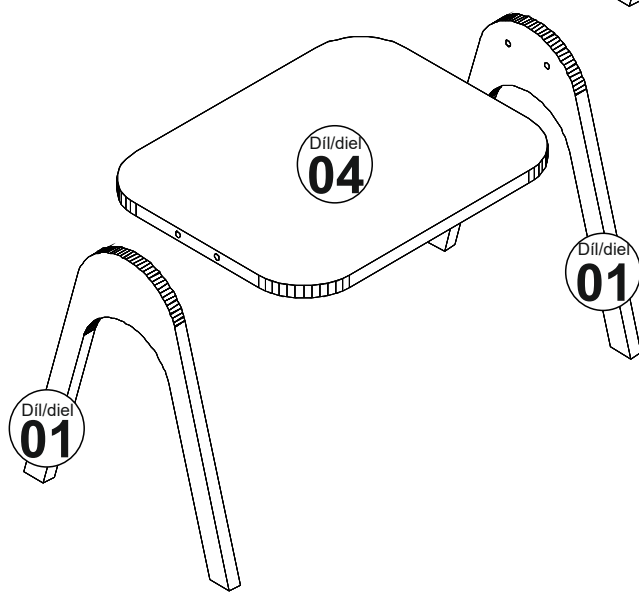

Nářadí nutné pro montáž tohoto modelu.

Náradie potrebné na montáž tohoto modelu.

Seznam dílů/Zoznam dielov

Minifix fixační šroub/fixační skrutka

Minifix šroubovák/skrutkovač

Minifix krytka

Číslo	Délka/dĺžka	Šířka/šířka	Tloušťka/hrúbka	Počet
1	Noha		18	6
2	450	355	18	1
3	450	355	18	1
4	450	355	18	1

A01

12x

A02

12x

A04

12x

Tento produkt před odesláním podléhá přísné kontrole kvality. Přesto může dojít k jeho poškození během transportu. V takovém případě není nutné nám zasílat celý produkt zpět, ve většině případů Vám můžeme poskytnout náhradní díly. Sdělte nám přesné číslo náhradního dílu uvedené v návodu, abychom mohli zaslat správný náhradní díl.