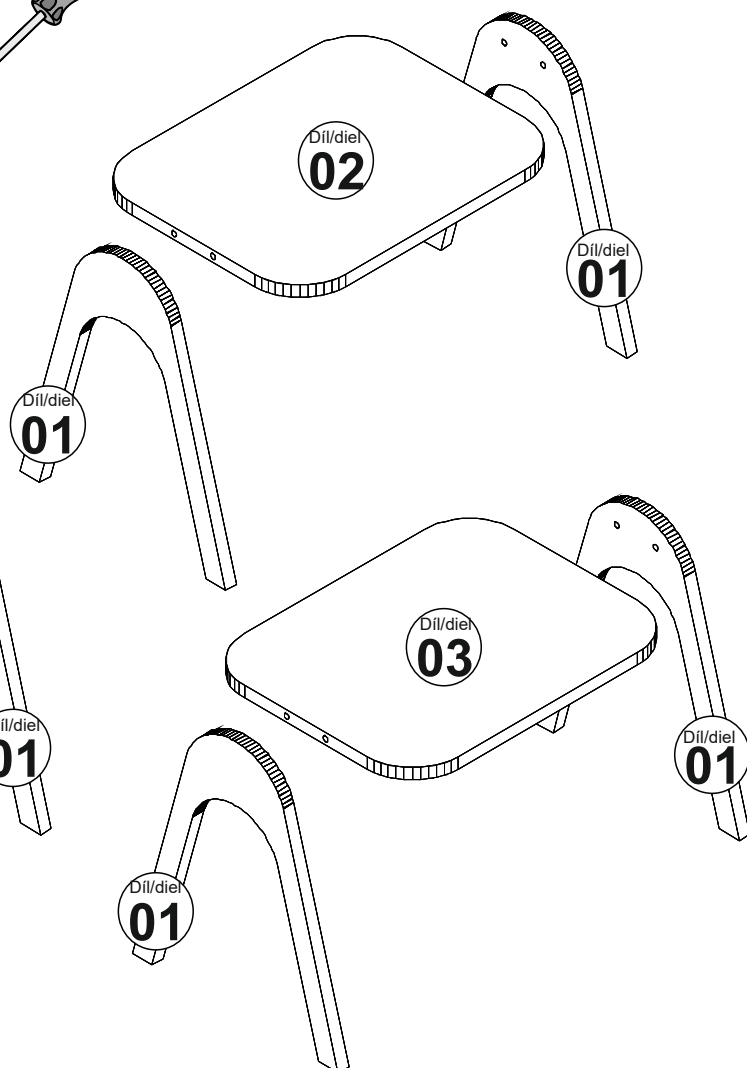

Nářadí nutné pro montáž tohoto modelu.

Náradie potrebné na montáž tohoto modelu.

Seznam dílů/Zoznam dielov

Minifix fixační šroub/fixační skrutka

Minifix šroubovák/skrutkovač

Minifix krytka

Číslo	Délka/dĺžka	Šířka/šířka	Tloušťka/hrúbka	Počet
1	Noha		18	6
2	450	355	18	1
3	450	355	18	1
4	450	355	18	1

A01

12x

A02

12x

A04

12x

Tento produkt před odesláním podléhá přísné kontrole kvality. Přesto může dojít k jeho poškození během transportu. V takovém případě není nutné nám zasílat celý produkt zpět, ve většině případů Vám můžeme poskytnout náhradní díly. Sdělte nám přesné číslo náhradního dílu uvedené v návodu, abychom mohli zaslat správný náhradní díl.