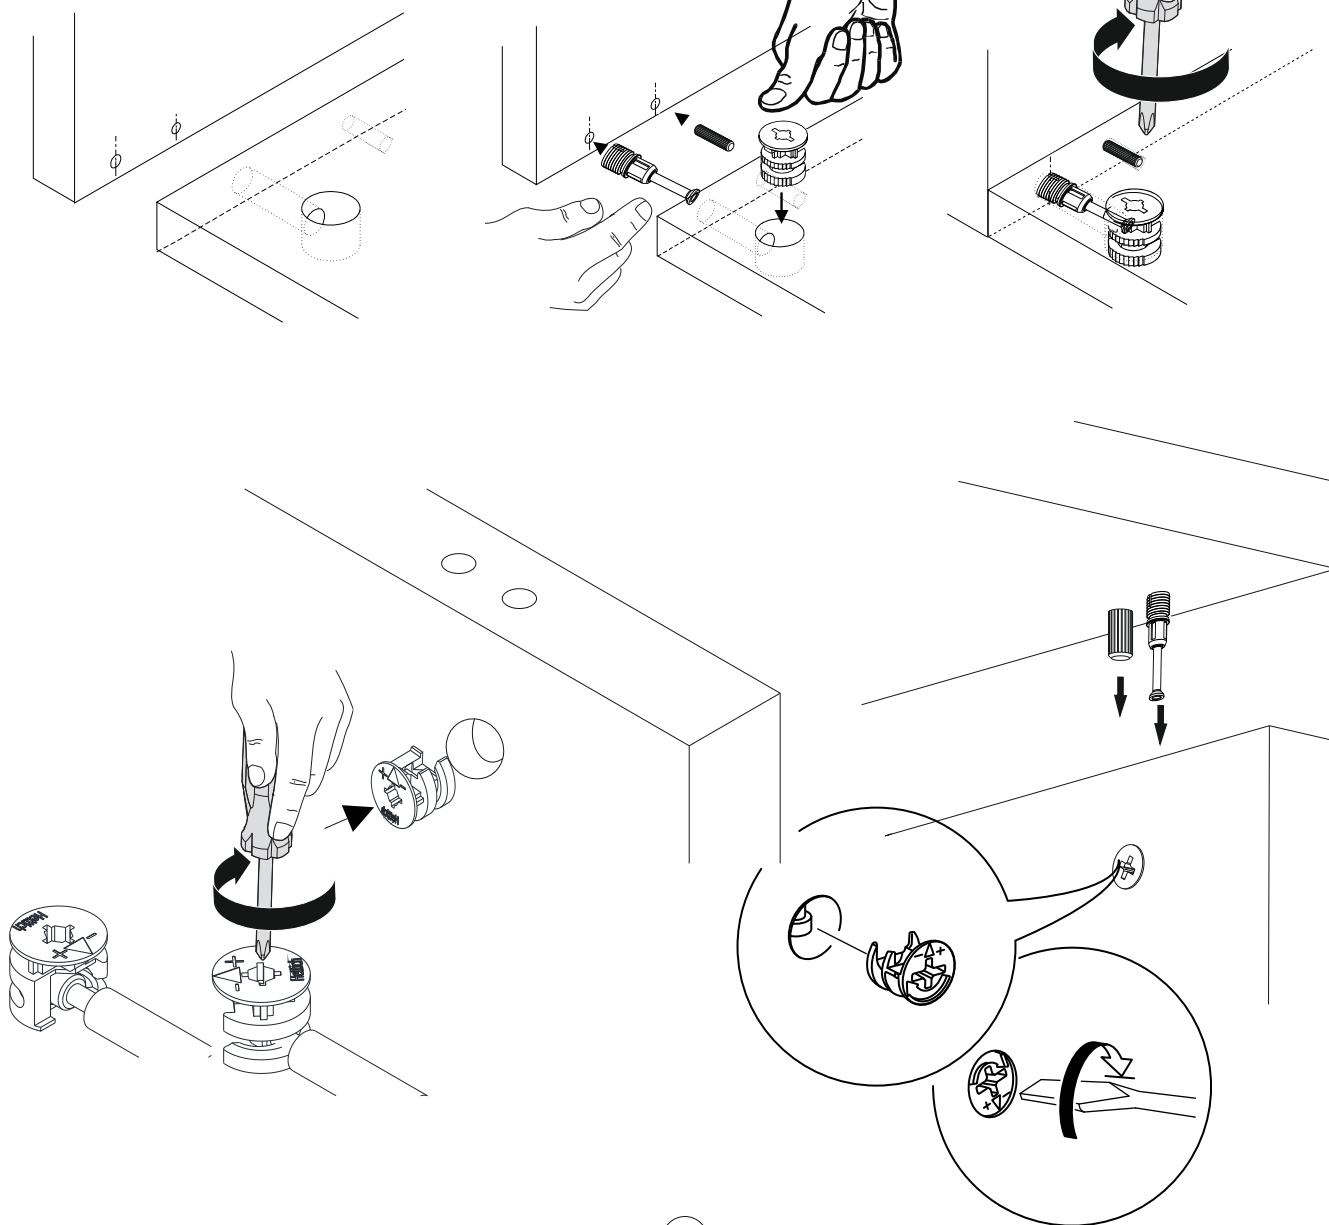

Minifix je hlavný materiál určený na spájanie jednotlivých dielov. Než začnete pracovať, pozrite si pozorne nákresy nižšie.

Minifix fixační šroub/ Minifix fixační skrutka

Minifix šroubovák
Minifix skrutkovač

Hmoždinka

Nástroje nutné k sestavení produktu (není v balení)/
Nástroje potrebné na zostavenie produktu (nie sú v balení)

Seznam dílů/Zoznam dielov

A01  30x	A02  30x	A04  A 20x D 10x	A09  4x50 6x	A16  D 6x
A03  16x				

Abyste dosáhli níže vyobrazeného výsledku, je nutné se během montáže ujistit, že všechny díly k sobě správně přiléhají (například před dotažením šroubků zkontrolovat, že všechny rohy lícují).

Aby ste dosiahli nižšie vyobrazeného výsledku, je nutné sa počas montáže uistiť, že všetky diely k sebe správne priliehajú (napríklad pred dotiahnutím skrutiek skontrolovať, že všetky rohy lícujú).