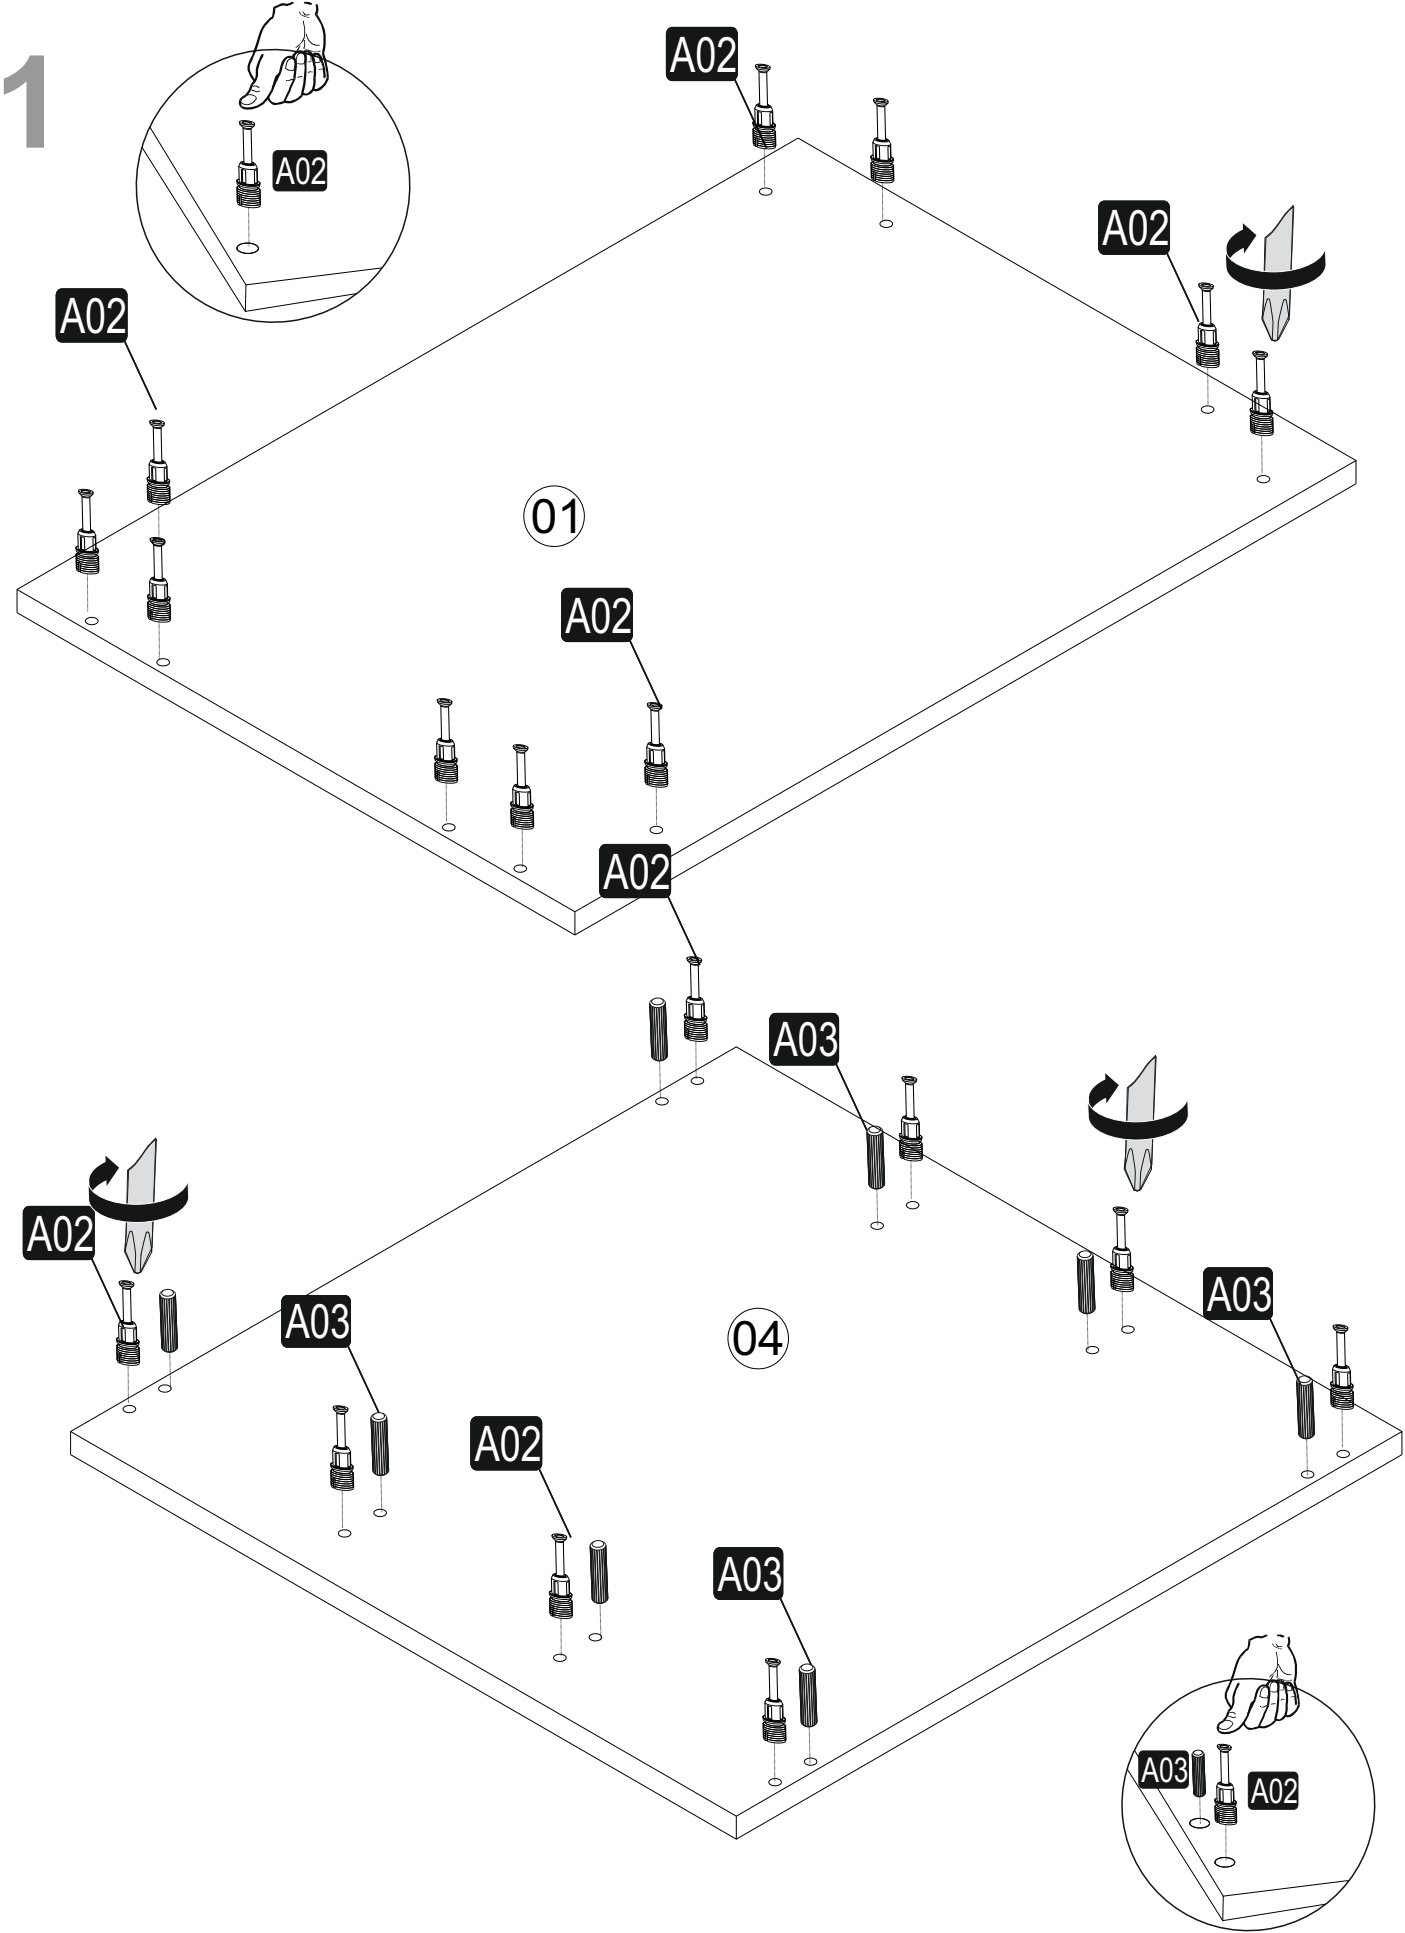

MONTÁŽNÍ NÁVOD / MONTÁŽNY NÁVOD