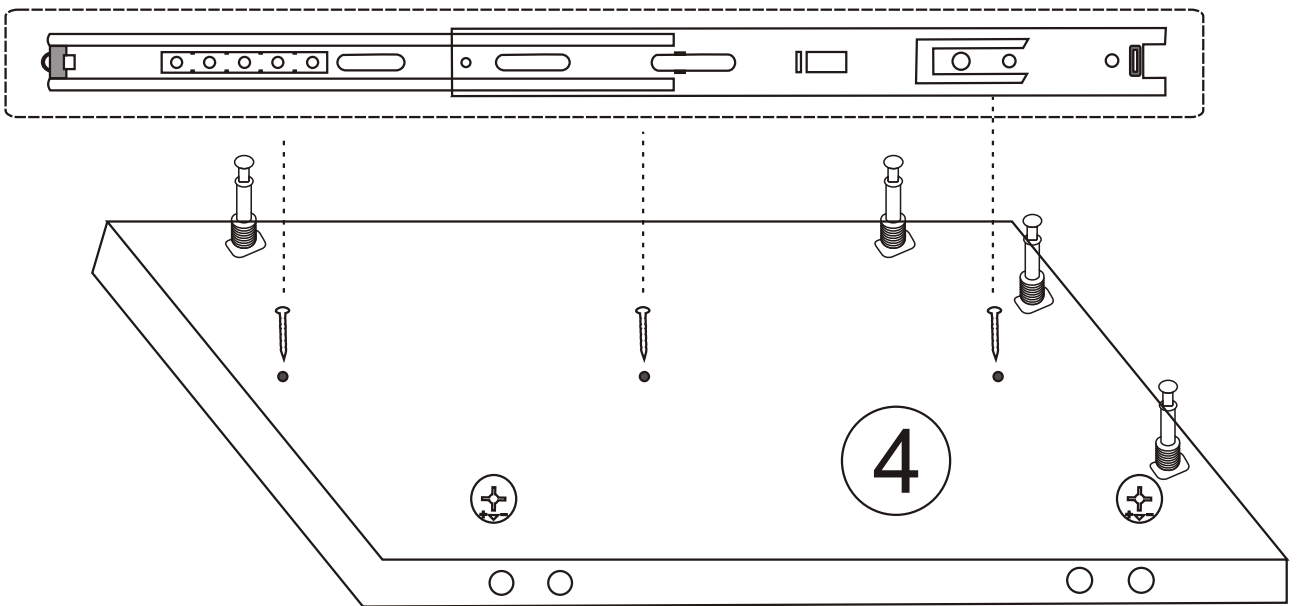

MARS Lavice / Lavica

Montážní návod/Montážny návod

Minifix je hlavní materiál určený ke spojování jednotlivých dílů. Než začnete pracovat, prohlédněte si pozorně nákresy níže.

Minifix je hlavný materiál určený na spájanie jednotlivých dielov. Než začnete pracovať, pozrite si pozorne nákresy nižšie.

Seznam dílů/Zoznam dielov

R10  4 X	A1 Minifix  20 X	A2 Minifix  20 X	A3  12 X	C8  1 X	B6  2 X
	N20 3,5x18  12 X	T25  1 X	T24  7 X	C9  2 X	 20 X

Obecný nákres Všeobecný nákres

2

3

4

5

7