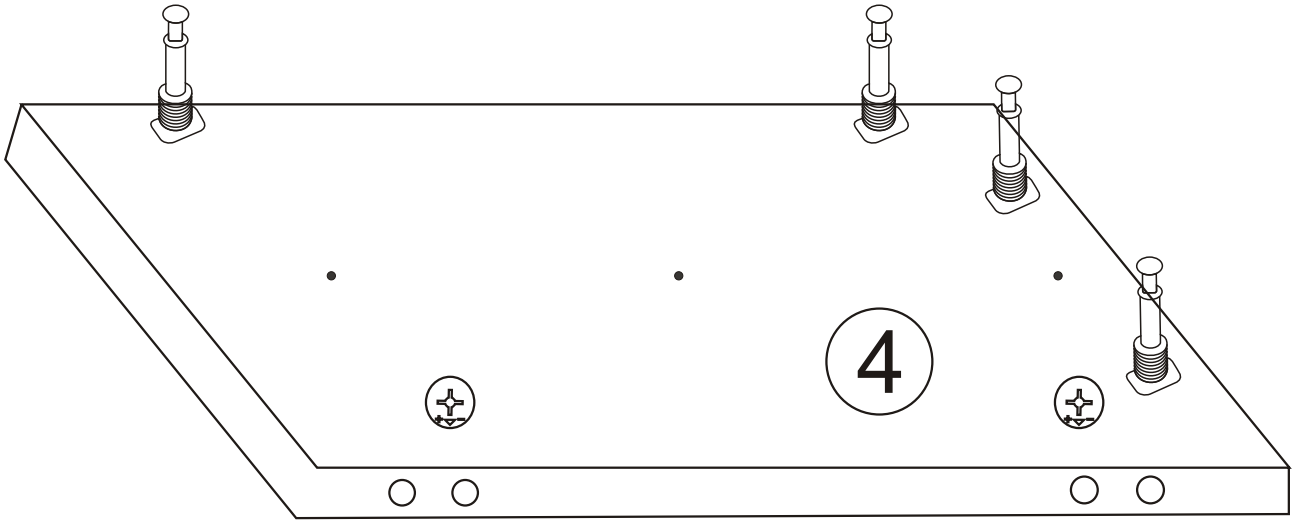

MARS Lavice / Lavica

Montážní návod/Montážny návod

Minifix je hlavní materiál určený ke spojování jednotlivých dílů. Než začnete pracovat, prohlédněte si pozorně nákresy níže.

Minifix je hlavný materiál určený na spájanie jednotlivých dielov. Než začnete pracovať, pozrite si pozorne nákresy nižšie.

Seznam dílů/Zoznam dielov

R10  4 X	A1 Minifix  20 X	A2 Minifix  20 X	A3  12 X	C8  1 X	B6  2 X
	N20 3,5x18  12 X	T25  1 X	T24  7 X	C9  2 X	 20 X

Obecný nákres Všeobecný nákres

2

3

4

5

7