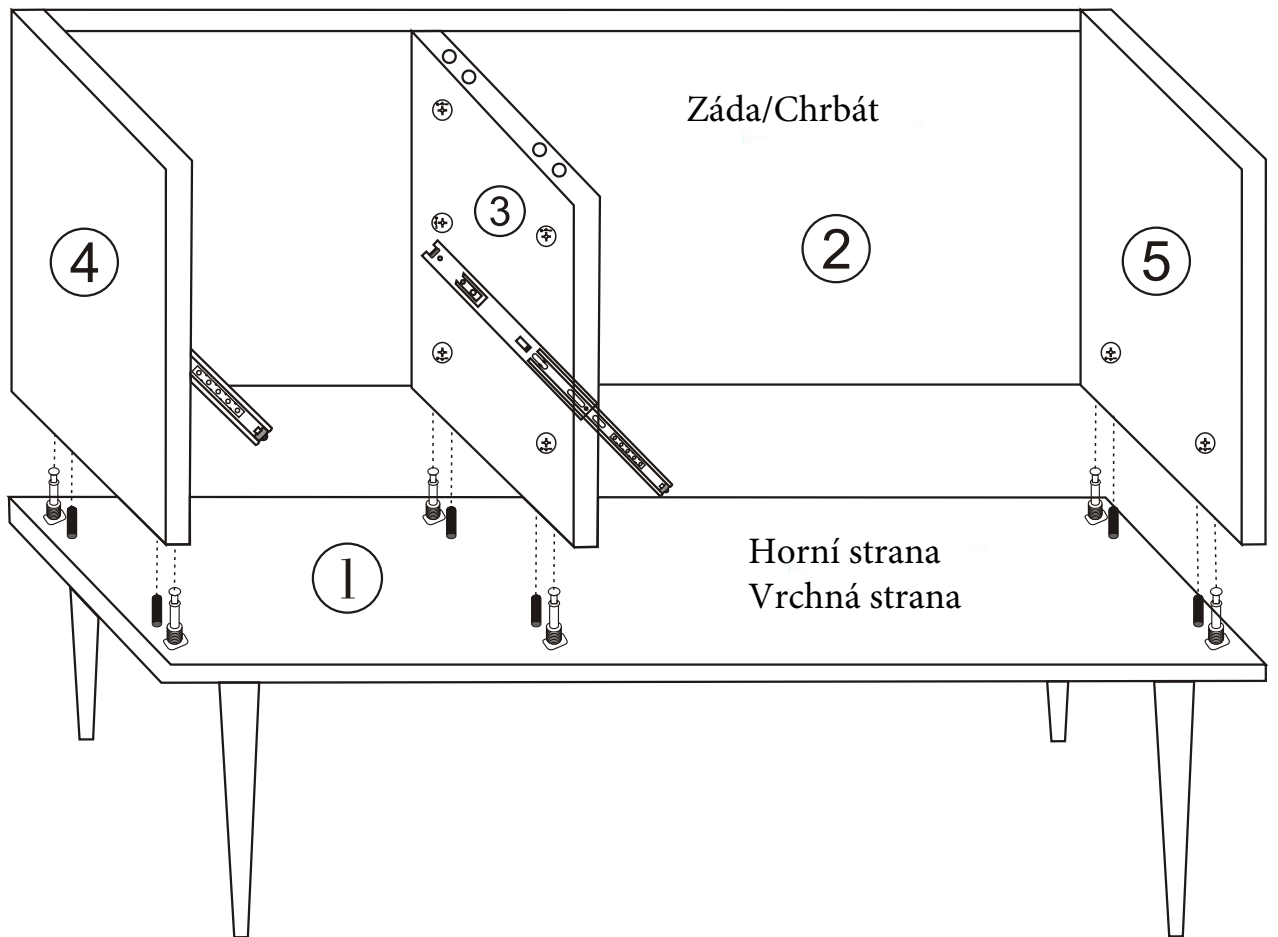

MARS Lavice / Lavica

Montážní návod/Montážny návod

Minifix je hlavní materiál určený ke spojování jednotlivých dílů. Než začnete pracovat, prohlédněte si pozorně nákresy níže.

Minifix je hlavný materiál určený na spájanie jednotlivých dielov. Než začnete pracovať, pozrite si pozorne nákresy nižšie.

Seznam dílů/Zoznam dielov

R10  4 X	A1 Minifix  20 X	A2 Minifix  20 X	A3  12 X	C8  1 X	B6  2 X
	N20 3,5x18  12 X	T25  1 X	T24  7 X	C9  2 X	 20 X

Obecný nákres Všeobecný nákres

2

3

4

5

7