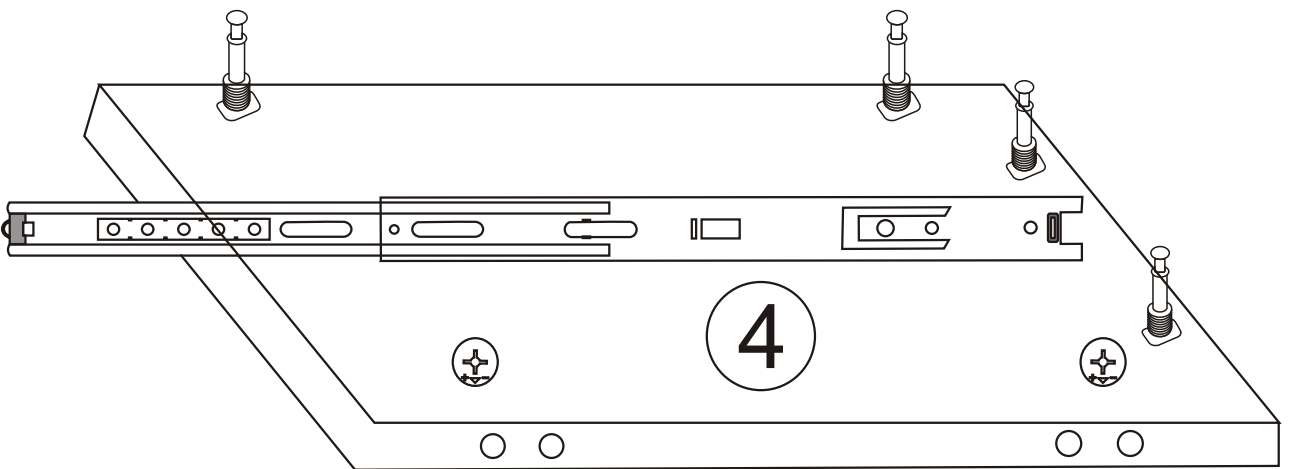

MARS Lavice / Lavica

Montážní návod/Montážny návod

Minifix je hlavní materiál určený ke spojování jednotlivých dílů. Než začnete pracovat, prohlédněte si pozorně nákresy níže.

Minifix je hlavný materiál určený na spájanie jednotlivých dielov. Než začnete pracovať, pozrite si pozorne nákresy nižšie.

Seznam dílů/Zoznam dielov

R10  4 X	A1 Minifix  20 X	A2 Minifix  20 X	A3  12 X	C8  1 X	B6  2 X
	N20 3,5x18  12 X	T25  1 X	T24  7 X	C9  2 X	 20 X

Obecný nákres Všeobecný nákres

2

3

4

5

7