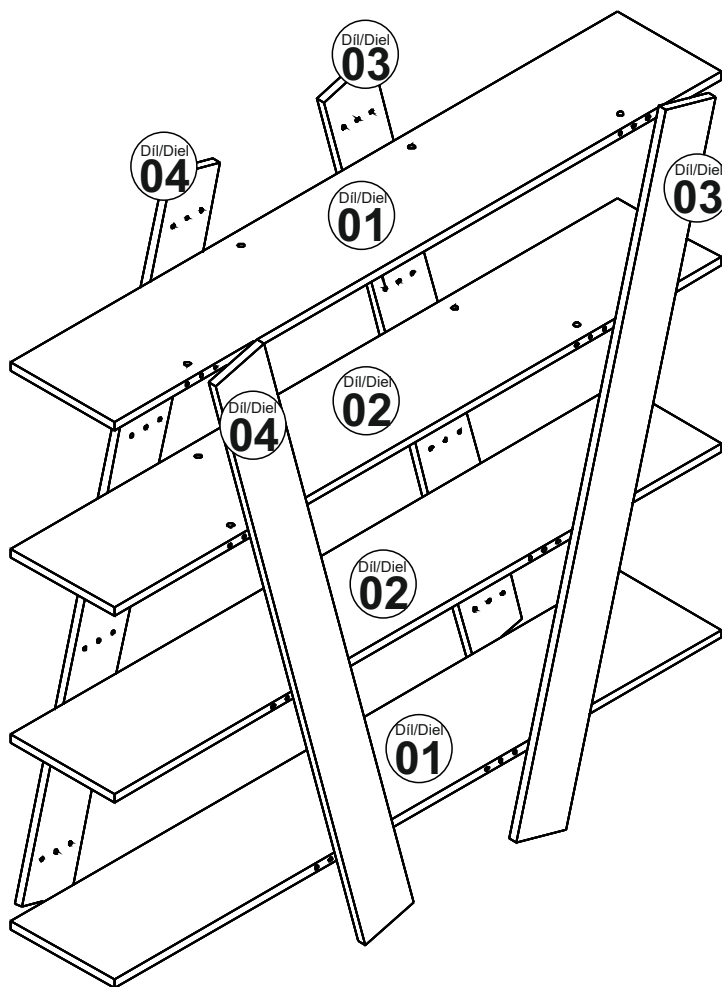

Nářadí nutné pro montáž tohoto modelu (není v balení).

Náradie potrebné na montáž tohto modelu (nie je v balení).

P 1

Seznam dílů/Zoznam dielov

Minifix fixační šroub Minifix fixačná skrutka	Minifix šroubovák Minifix skrutkovač	Hmoždinka	Minifix krytka
A01 16x	A02 16x	A03 32x	A05 16x

Montážní díly/Montážne diely

Číslo	délka/dĺžka	šířka/šírka	tloušťka/hrúbka	Počet
1	1500	255	18	2
2	1500	255	18	2
3	1430	125	18	2
4	1430	125	18	2

Tento produkt před odesláním podléhá přísné kontrole kvality. Přesto může dojít k jeho poškození během transportu. V takovém případě není nutné nám zasílat celý produkt zpět, ve většině případů Vám můžeme poskytnout náhradní díly. Sdělte nám přesné číslo náhradního dílu uvedené v návodu, abychom mohli zaslat správný náhradní díl.