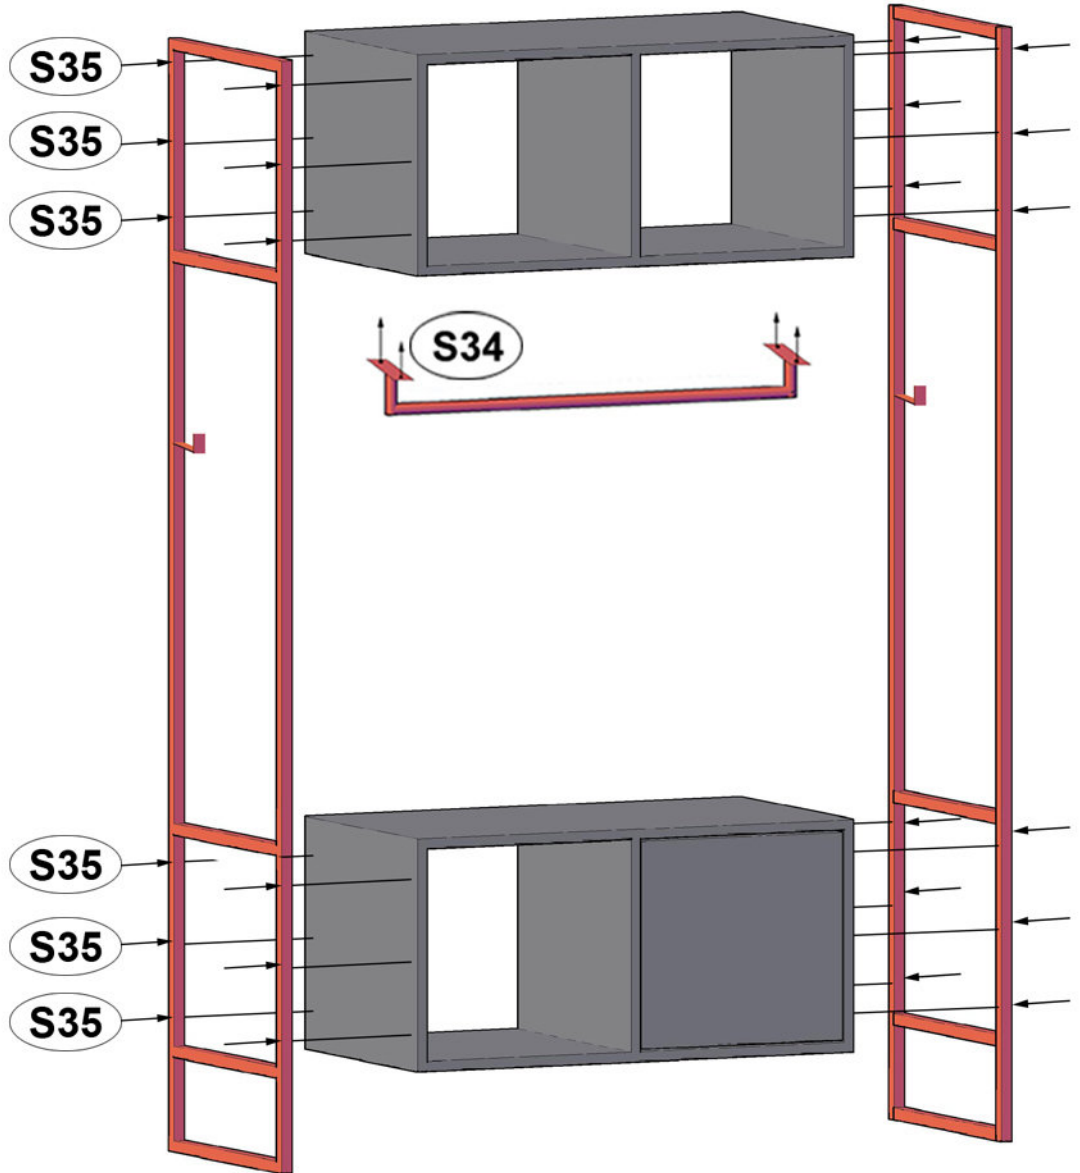

TUCSON

2666

S35

BLACK

M4x35 28x

S34

BLACK

M4x20 6x

1x

30 Min.