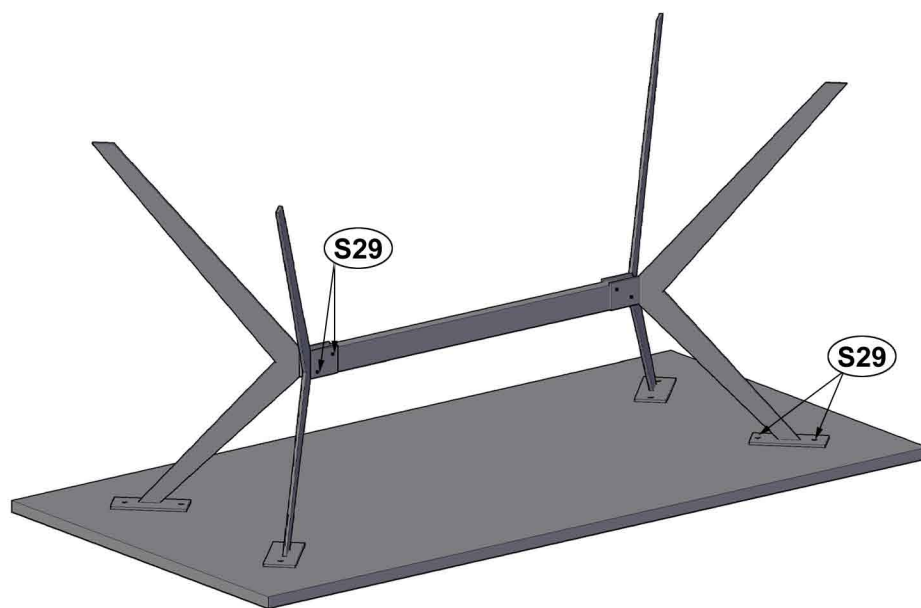

MONTÁŽNÍ/MONTÁŽNY PLÁN

YOGA | JÍDELNÍ STŮL/JEDÁLENSKÝ STÔL

ARTIKL/ARTIKEL: 6493-I

Údržba: Prosím držte se pokynů na přiloženém letáku, nebo se informujte na: /*Údržba: Prosím držte sa pokynov na priloženom letáku, alebo sa informujte na:* www.wolf-moebel.de

6493-I			
S29	 ČERNÝ/ČIERNY	M5x25	20x

	 1x		 30 Min.
--	---	---	--