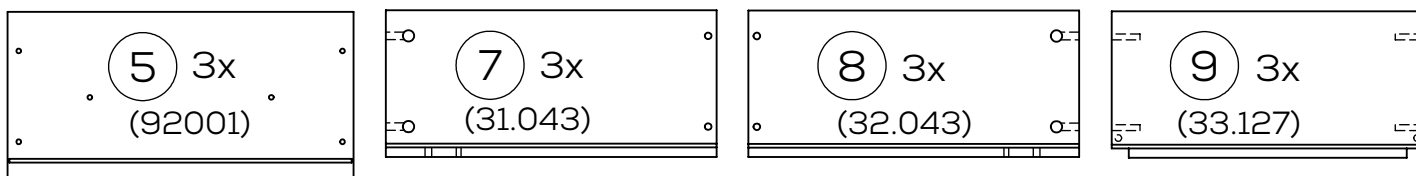

maja-moebel.de

K107

K216

K217

<p>A (E701000)</p>  <p>8x Ø8 x 30mm</p>	<p>B (E701153)</p>  <p>12x</p>	<p>C (E7010231)</p>  <p>24x</p>	<p>D (E701149)</p>  <p>12x</p>
<p>E (E700000)</p>  <p>16x Ø4,0 x 15mm</p>	<p>F (E700570)</p>  <p>6x M4 x 25mm</p>	<p>G (E709606)</p>  <p>6x Ø6,0 x 5mm</p>	<p>H (E700140)</p>  <p>12x Ø6,3 x 13mm</p>
<p>J (E701010)</p>  <p>12x Ø6,8x 40mm</p>	<p>K (E710107)</p>  <p>3x 242 mm</p>		
<p>L (E703408)</p>  <p>6x</p>	<p>M (E703115)</p>  <p>3x</p>		
<p>N (E704063)</p>  <p>4x</p>	<p>O (E703116)</p>  <p>3x</p>		
<p>P (E704064)</p>  <p>4x</p>	<p>Q (E709201)</p>  <p>1x</p>		