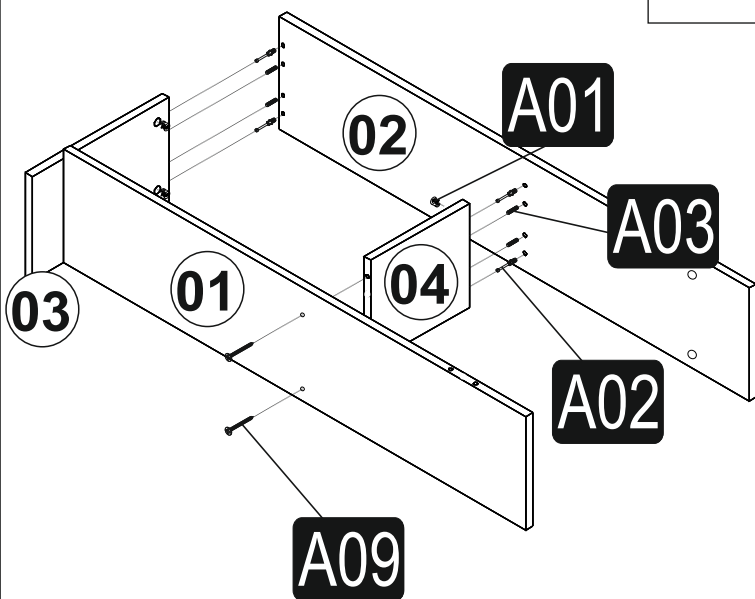

FUNDA TV stolek/stolík

Seznam dílů/Zoznam dielov

 A01 10x Pant/Pánt	 A02 10x Pant/Pánt	 A03 18x 4*50 šroub/Skrutka	 A17 10x	 A46 1x	 A47 1x	 A10 8x	 A28 10x
 A12 2x	 A13 2x	 A09 2x					

Tento produkt před odesláním podléhá přísné kontrole kvality. Přesto může dojít k jeho poškození během transportu. V takovém případě není nutné nám zasílat celý produkt zpět, ve většině případů Vám můžeme poskytnout náhradní díly. Sdělte nám přesné číslo náhradního dílu uvedené v návodu, abychom mohli zaslat správný náhradní díl. Před montáží zkontrolujte produkt a ujistěte se, že nechybí nebo nejsou poškozeny žádné montážní díly. Nejprve očistěte všechny díly vlhkým hadrem. Pokud jste zakoupili více než jeden produkt, montujte je prosím postupně, aby nedošlo k pomíchání dílů. Nikdy produkt netahejte po zemi, vždy ho nadzvedněte a přeneste, abyste zamezili jeho poškození, doporučujeme, aby produkt nesly 2 dospělé osoby. Pro delší převoz doporučujeme ho zabalit do kartonu. Při čištění použijte vlhký bavlněný hadřík a běžný čisticí prostředek. Nevystavujte produkt nadměrnému horku, zimě ani vlhkosti. Používejte produkt jen k účelům, ke kterým je určen.

1. KROK

2. KROK

3. KROK

4. KROK

5. KROK