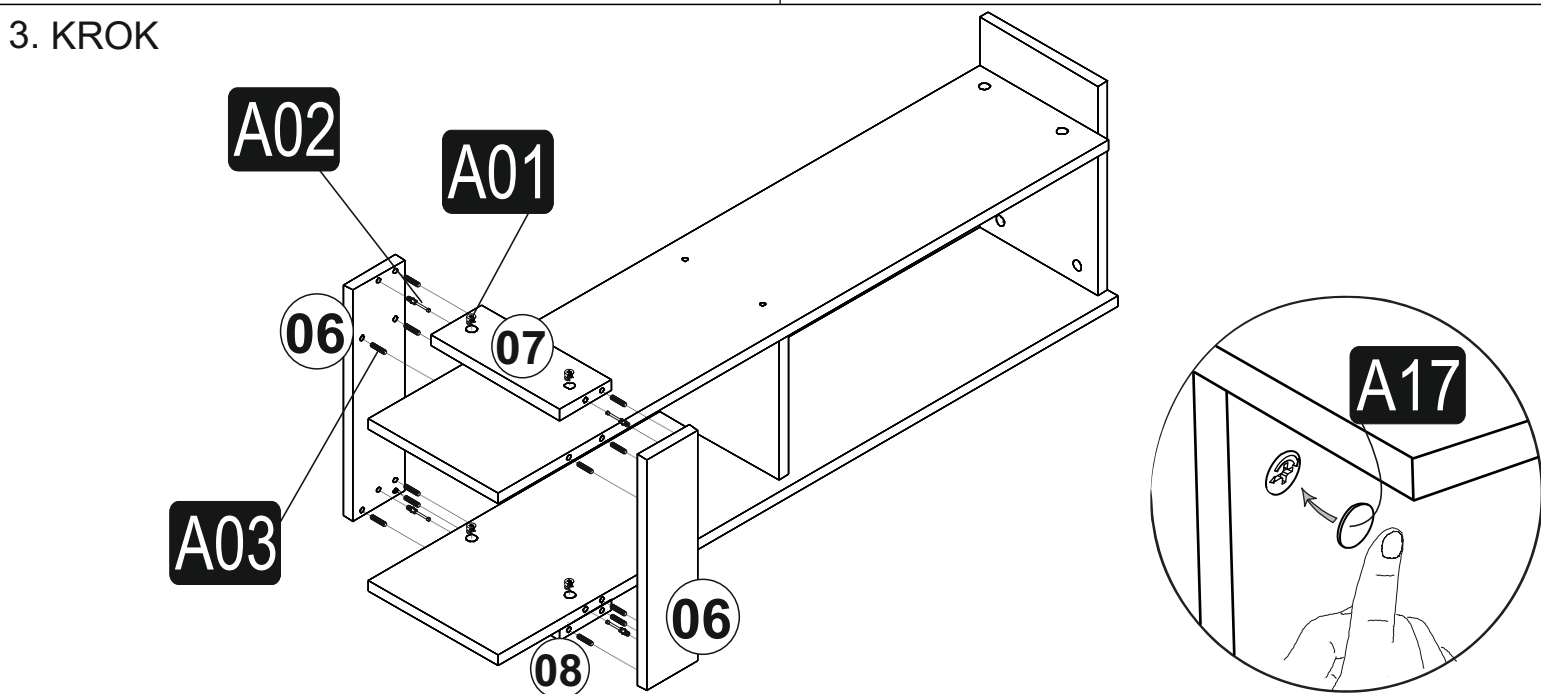

1. KROK

2. KROK

3. KROK

4. KROK

5. KROK