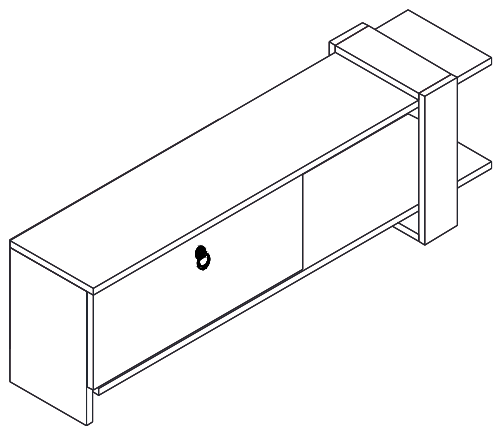

FUNDA TV stolek/stolík

Seznam dílů/Zoznam dielov

 A01 10x Pant/Pánt	 A02 10x Pant/Pánt	 A03 18x 4*50 šroub/Skrutka	 A17 10x	 A46 1x	 A47 1x	 A10 8x	 A28 10x
 A12 2x	 A13 2x	 A09 2x					

Tento produkt před odesláním podléhá přísné kontrole kvality. Přesto může dojít k jeho poškození během transportu. V takovém případě není nutné nám zasílat celý produkt zpět, ve většině případů Vám můžeme poskytnout náhradní díly. Sdělte nám přesné číslo náhradního dílu uvedené v návodu, abychom mohli zaslat správný náhradní díl. Před montáží zkontrolujte produkt a ujistěte se, že nechybí nebo nejsou poškozeny žádné montážní díly. Nejprve očistěte všechny díly vlhkým hadrem. Pokud jste zakoupili více než jeden produkt, montujte je prosím postupně, aby nedošlo k pomíchání dílů. Nikdy produkt netahejte po zemi, vždy ho nadzvedněte a přeneste, abyste zamezili jeho poškození, doporučujeme, aby produkt nesly 2 dospělé osoby. Pro delší převoz doporučujeme ho zabalit do kartonu. Při čištění použijte vlhký bavlněný hadřík a běžný čisticí prostředek. Nevystavujte produkt nadměrnému horku, zimě ani vlhkosti. Používejte produkt jen k účelům, ke kterým je určen.