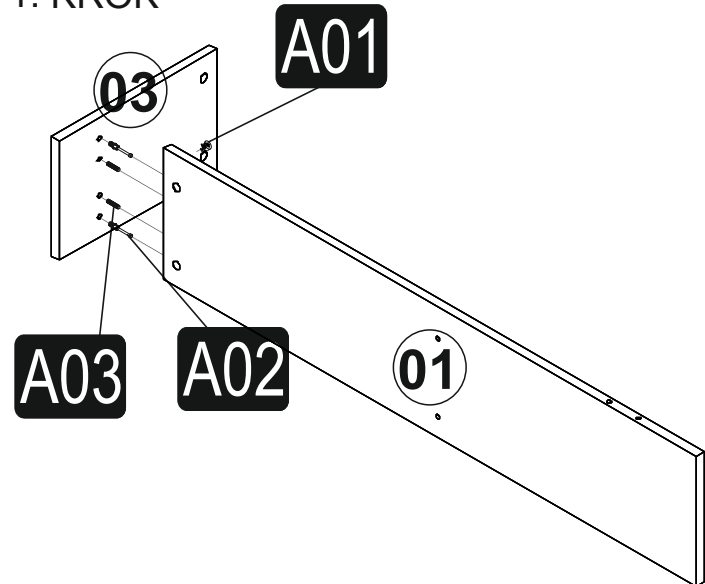

1. KROK

2. KROK

3. KROK

4. KROK

5. KROK