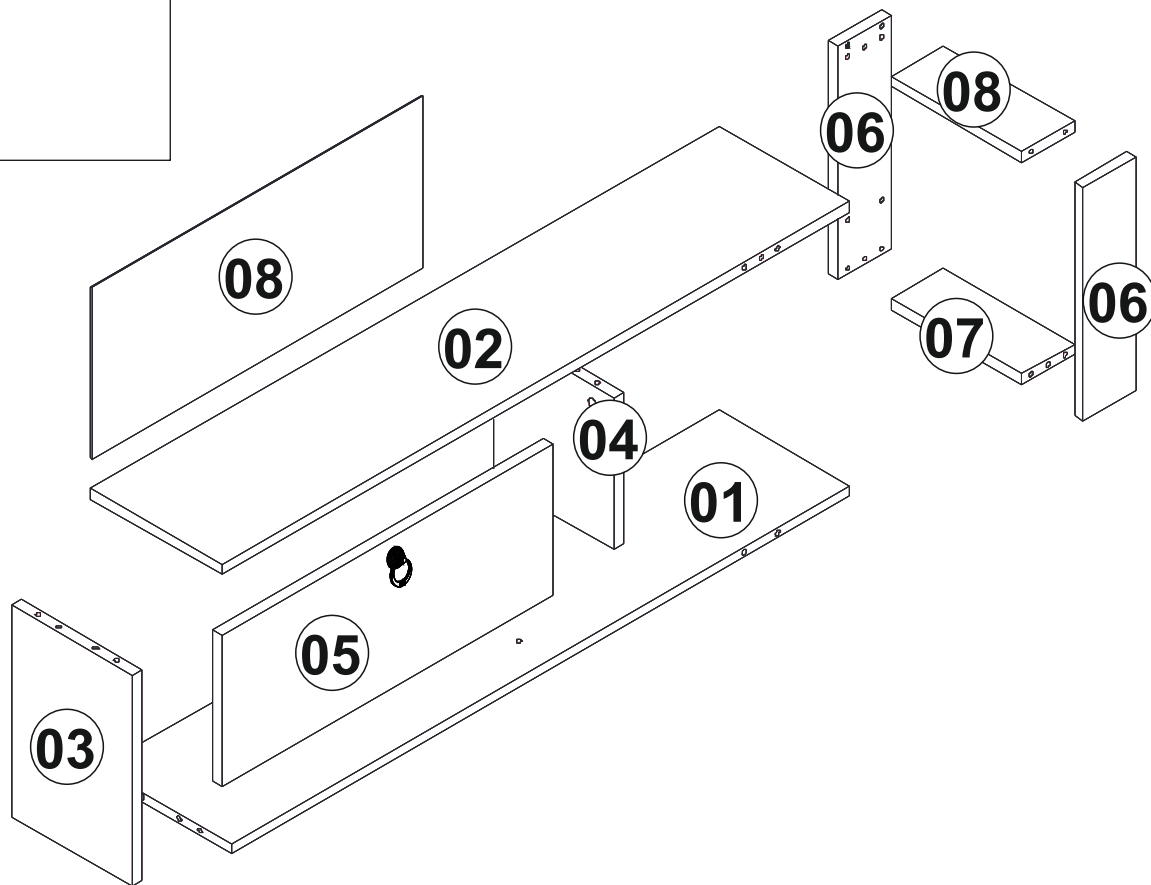

FUNDA TV stolek/stolík

Seznam dílů/Zoznam dielov

 A01 10x Pant/Pánt	 A02 10x Pant/Pánt	 A03 18x 4*50 šroub/Skrutka	 A17 10x	 A46 1x	 A47 1x	 A10 8x	 A28 10x
 A12 2x	 A13 2x	 A09 2x					

Tento produkt před odesláním podléhá přísné kontrole kvality. Přesto může dojít k jeho poškození během transportu. V takovém případě není nutné nám zasílat celý produkt zpět, ve většině případů Vám můžeme poskytnout náhradní díly. Sdělte nám přesné číslo náhradního dílu uvedené v návodu, abychom mohli zaslat správný náhradní díl. Před montáží zkontrolujte produkt a ujistěte se, že nechybí nebo nejsou poškozeny žádné montážní díly. Nejprve očistěte všechny díly vlhkým hadrem. Pokud jste zakoupili více než jeden produkt, montujte je prosím postupně, aby nedošlo k pomíchání dílů. Nikdy produkt netahejte po zemi, vždy ho nadzvedněte a přeneste, abyste zamezili jeho poškození, doporučujeme, aby produkt nesly 2 dospělé osoby. Pro delší převoz doporučujeme ho zabalit do kartonu. Při čištění použijte vlhký bavlněný hadřík a běžný čisticí prostředek. Nevystavujte produkt nadměrnému horku, zimě ani vlhkosti. Používejte produkt jen k účelům, ke kterým je určen.

1. KROK

2. KROK

3. KROK

4. KROK

5. KROK