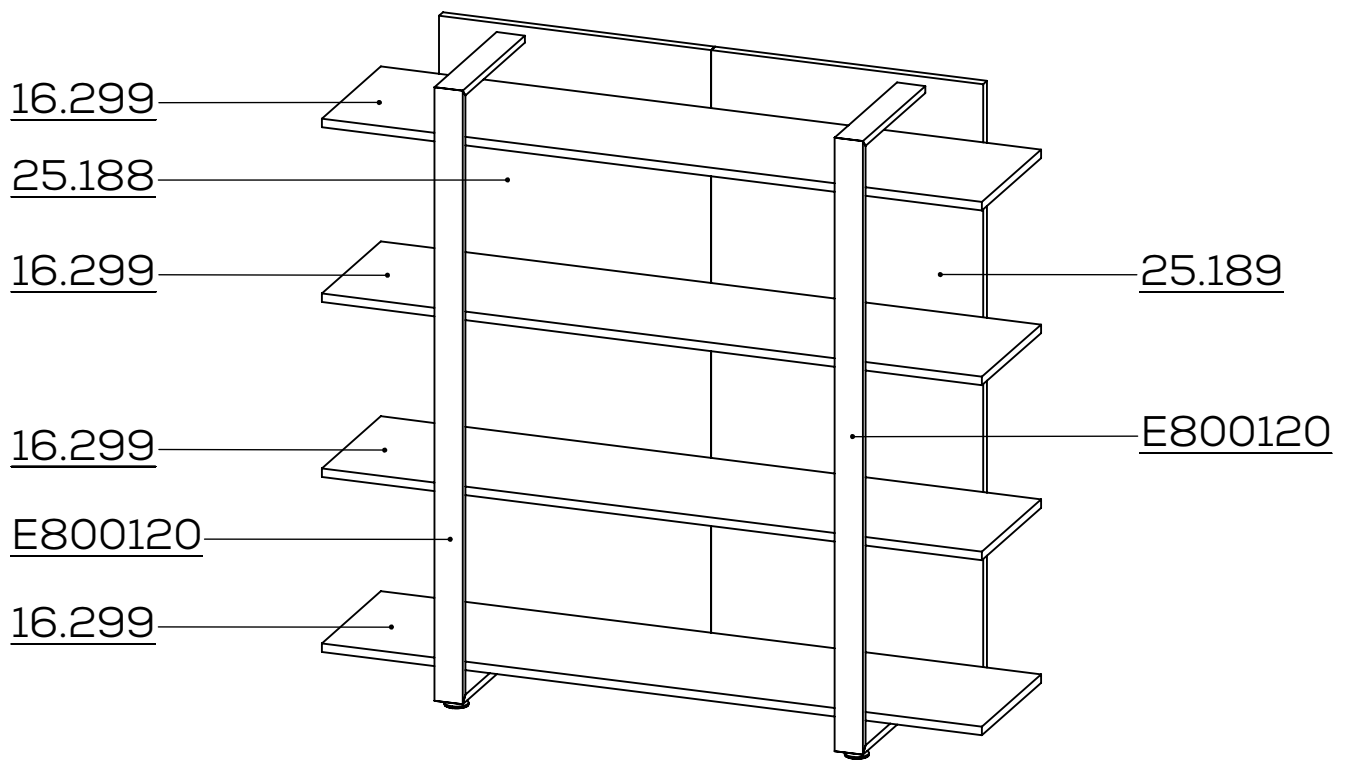

MEDIA

OFFICE

LIVING

MAJA
MÖBEL

K818

		<p>45 min</p>	
<p>25.03.2020</p>	<p>1</p>		<p>maja-moebel.de</p>

K819

K818

K174

<p>E700510</p>  <p>8x Ø M6 x 40mm</p>	<p>E709801</p>  <p>1x</p>	<p>E701005</p>  <p>3x Ø 8 x 60mm</p>	<p>E701291</p>  <p>4x</p>
<p>E700020</p>  <p>16x Ø 3,5 x 20mm</p>	<p>E702018</p>  <p>24x</p>	<p>E700530</p>  <p>8x Ø M4 x 10mm</p>	<p>E701153</p>  <p>8x</p>
<p>E700000</p>  <p>2x Ø 4,0 x 15mm</p>	<p>E709318</p>  <p>2x</p>		<p>E700700</p>  <p>4x</p>