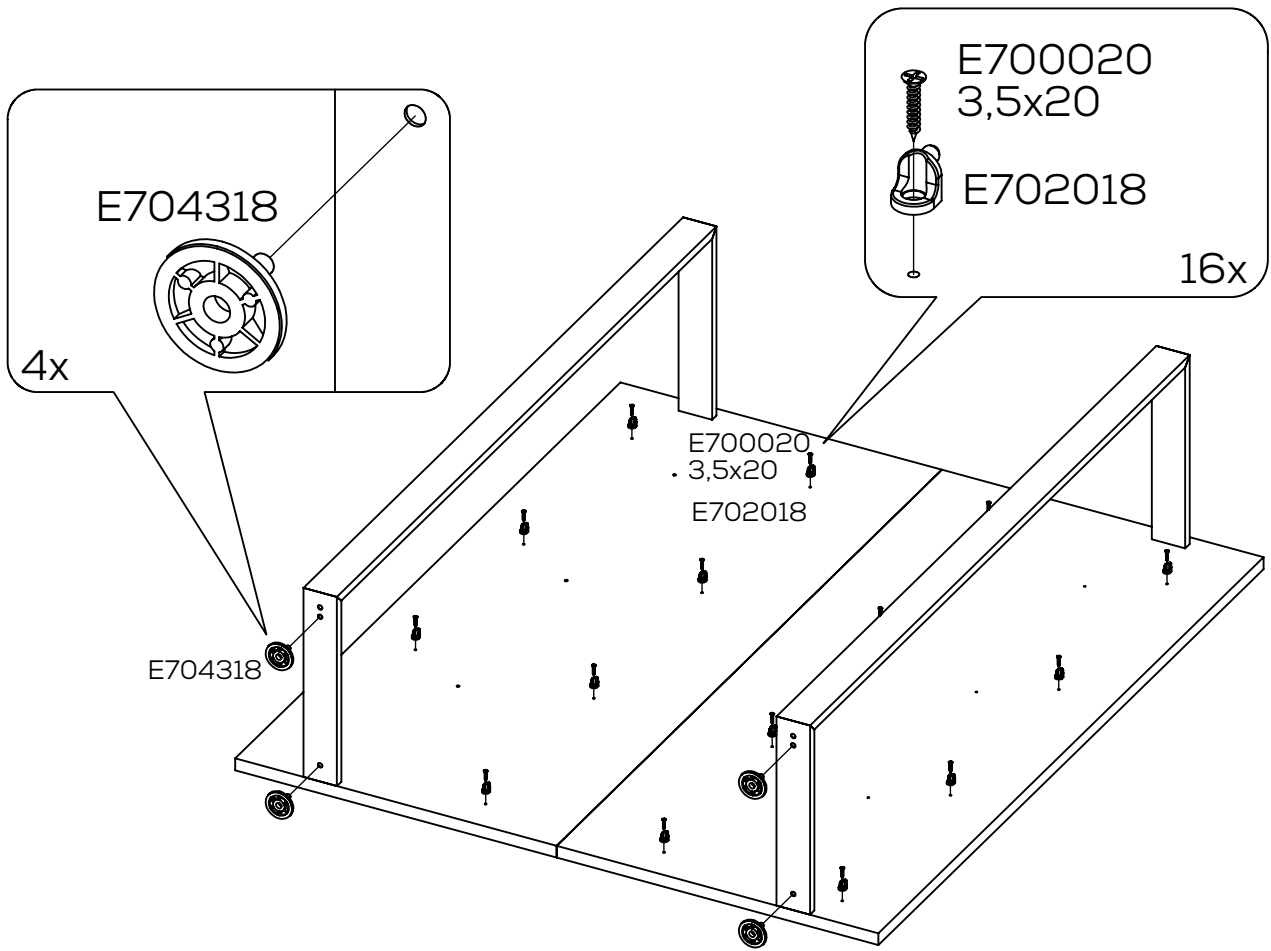

K174

<p>E700510</p>  <p>8x Ø M6 x 40mm</p>	<p>E709801</p>  <p>1x</p>	<p>E701005</p>  <p>3x Ø 8 x 60mm</p>	<p>E701291</p>  <p>4x</p>
<p>E700020</p>  <p>16x Ø 3,5 x 20mm</p>	<p>E702018</p>  <p>24x</p>	<p>E700530</p>  <p>8x Ø M4 x 10mm</p>	<p>E701153</p>  <p>8x</p>
<p>E700000</p>  <p>2x Ø 4,0 x 15mm</p>	<p>E709318</p>  <p>2x</p>		<p>E700700</p>  <p>4x</p>

1

2

3

4

6

7

CZ

Montáž by měla být provedena kvalifikovanou osobou – nesprávné provedení může vést k převrnutí nábytku a způsobit úraz. Pro různé zdící materiály nejsou šroubky a uchycení obsaženy v balení. O vhodném připevnění se porad'te s odborným prodejcem.