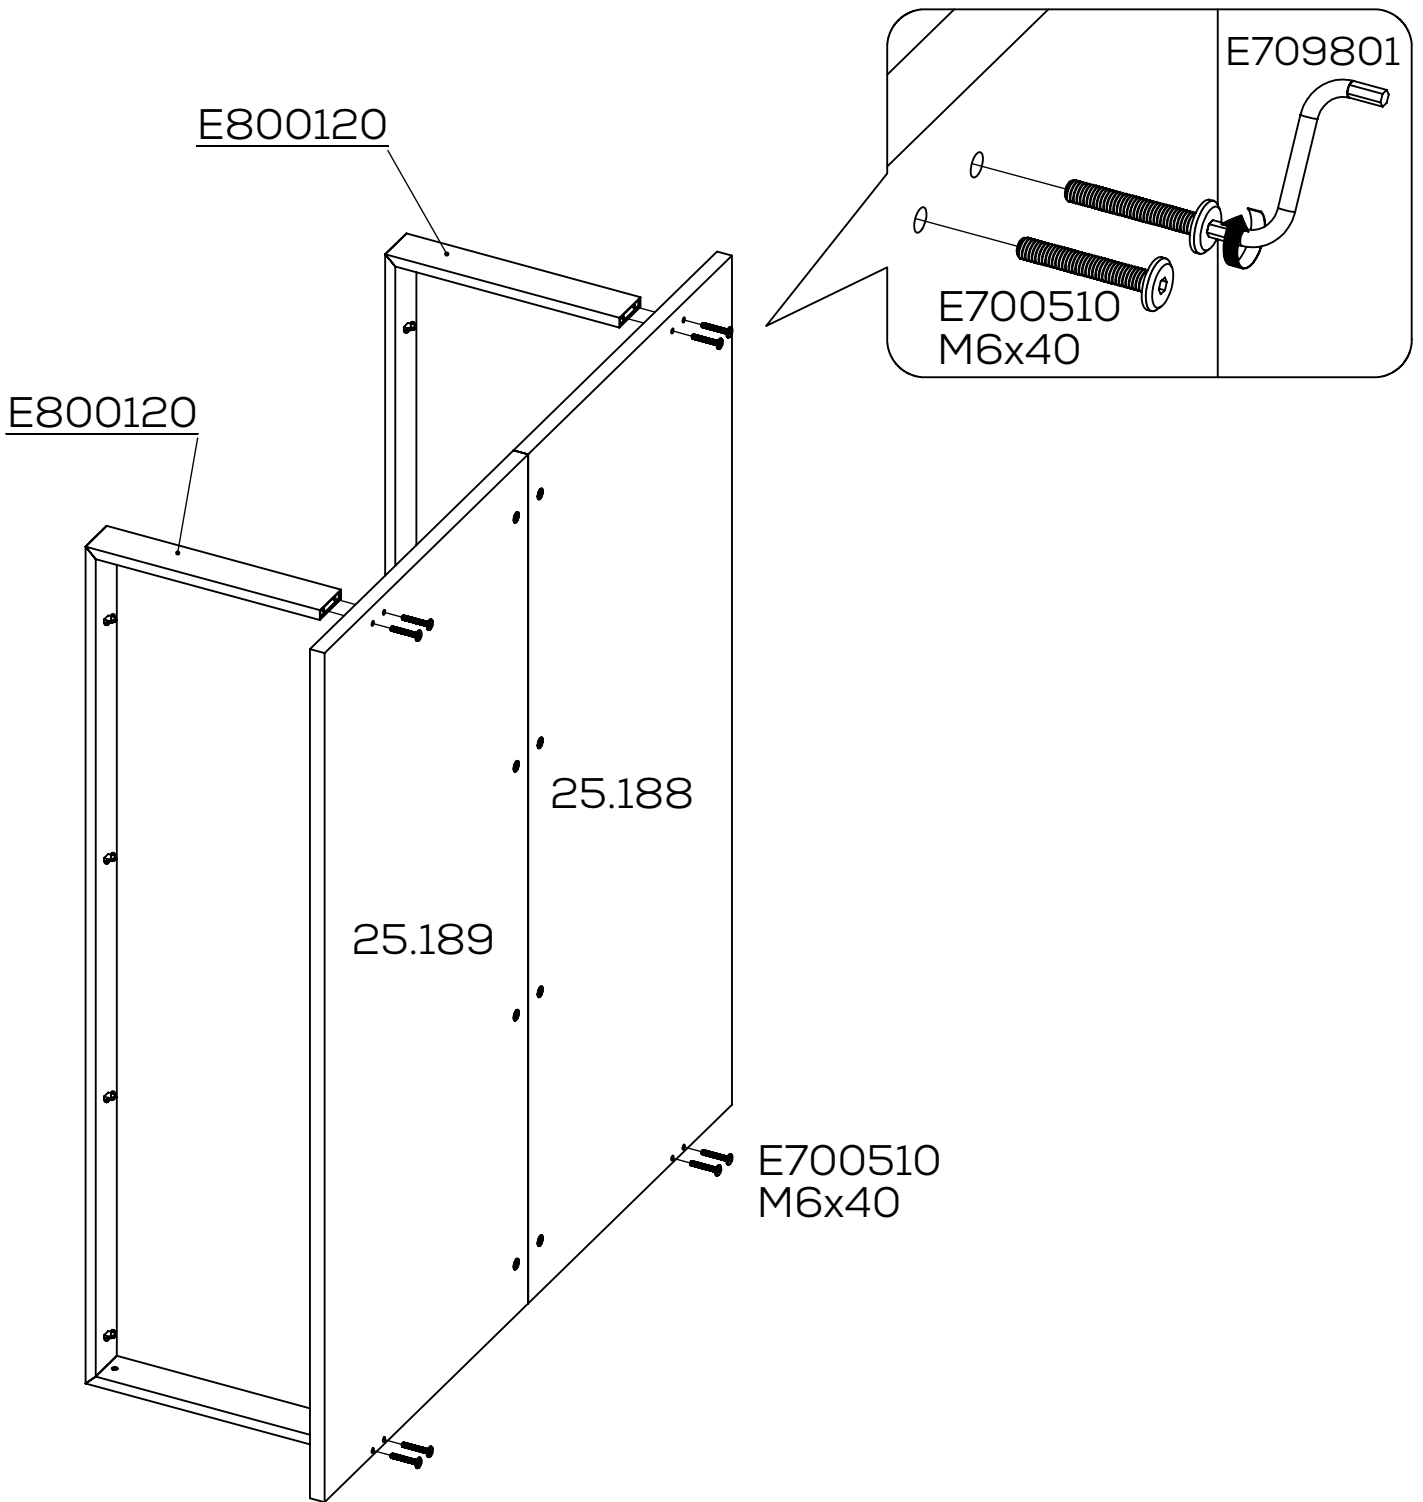

K174

<p>E700510</p>  <p>8x Ø M6 x 40mm</p>	<p>E709801</p>  <p>1x</p>	<p>E701005</p>  <p>3x Ø 8 x 60mm</p>	<p>E701291</p>  <p>4x</p>
<p>E700020</p>  <p>16x Ø 3,5 x 20mm</p>	<p>E702018</p>  <p>24x</p>	<p>E700530</p>  <p>8x Ø M4 x 10mm</p>	<p>E701153</p>  <p>8x</p>
<p>E700000</p>  <p>2x Ø 4,0 x 15mm</p>	<p>E709318</p>  <p>2x</p>		<p>E700700</p>  <p>4x</p>

1

2

3

4

6

7

CZ

Montáž by měla být provedena kvalifikovanou osobou – nesprávné provedení může vést k převrnutí nábytku a způsobit úraz. Pro různé zdící materiály nejsou šroubky a uchycení obsaženy v balení. O vhodném připevnění se porad'te s odborným prodejcem.