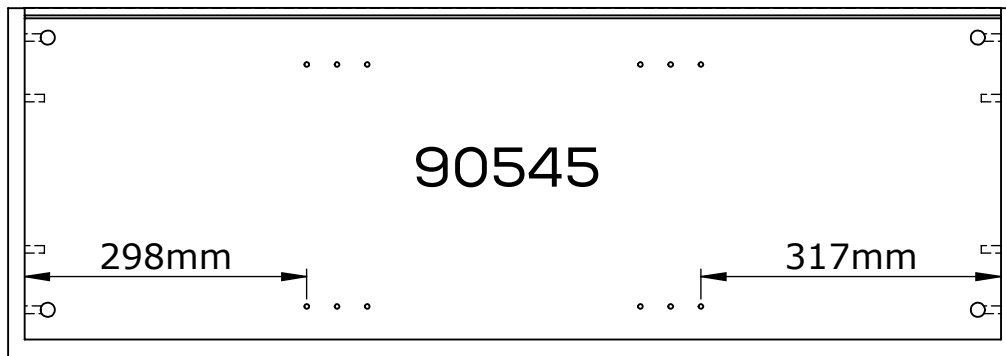

# 1506

---

24.04.2019

1

45 min

maja-moebel.de

11.005  
431 x 372 x 8

2x  
14.424

2x  
16.262

28.308  
1049 x 394 x 2,5

<p><b>E701000</b></p>  <p>8x</p>	<p><b>E701153</b></p>  <p>8x</p>	<p><b>E701231</b></p>  <p>8x</p>	<p><b>E702016</b></p>  <p>8x</p>
<p><b>E704402</b></p>  <p>4x</p>	<p><b>E700000</b></p>  <p>16x 4,0 x 25</p>	<p><b>E709318</b></p>  <p>1x</p>	<p><b>E700700</b></p>  <p>2x DIN 125 x M4</p>
<p><b>E700000</b></p>  <p>1x 4,0 x 15</p>	<p><b>E701610</b></p>  <p>1x</p>	<p><b>E709817</b></p>  <p>1x</p>	