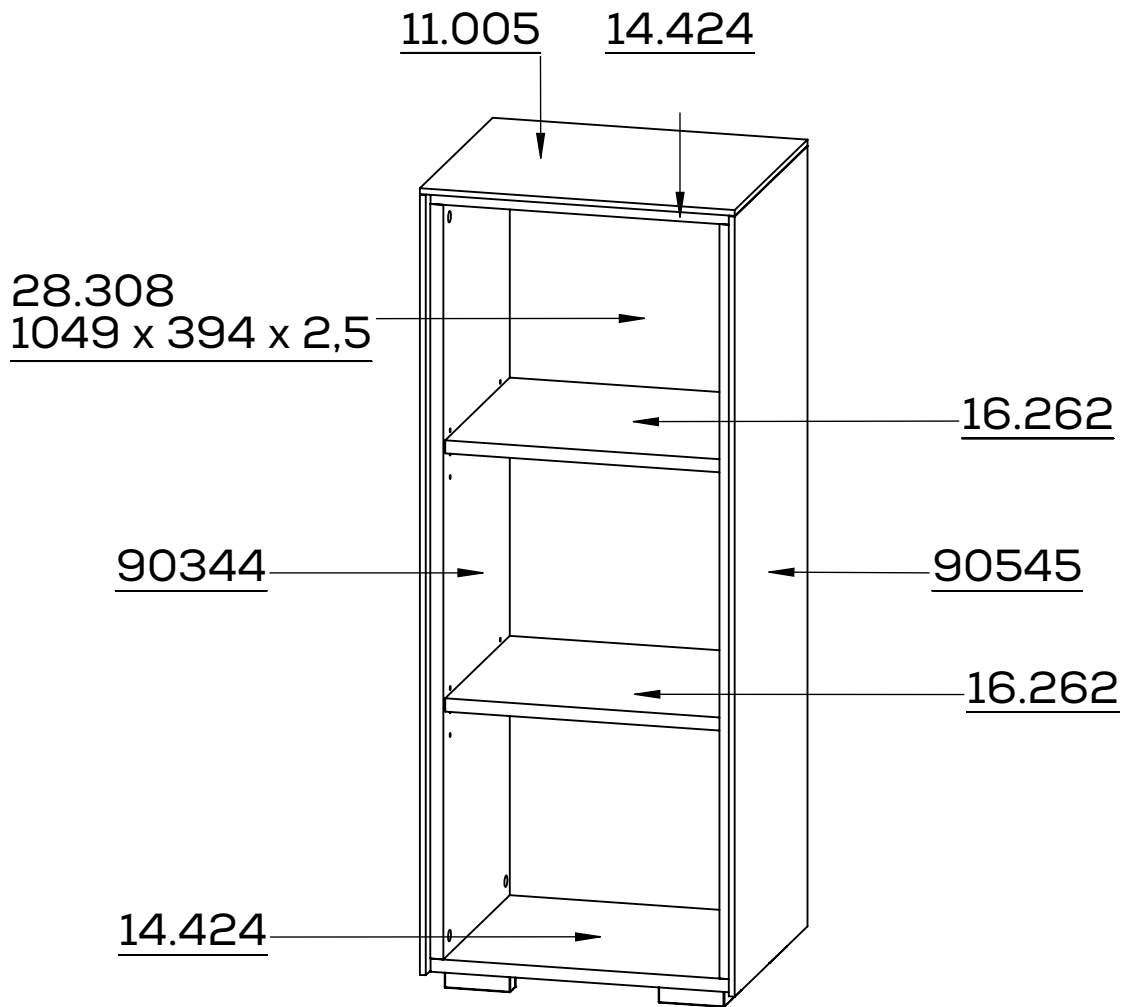

MEDIA

OFFICE

LIVING

**MAJA**  
**MÖBEL**

---

# 1506

---

24.04.2019

1

45 min

maja-moebel.de

11.005  
431 x 372 x 8

2x  
14.424

2x  
16.262

28.308  
1049 x 394 x 2,5

<p><b>E701000</b></p>  <p>8x</p>	<p><b>E701153</b></p>  <p>8x</p>	<p><b>E701231</b></p>  <p>8x</p>	<p><b>E702016</b></p>  <p>8x</p>
<p><b>E704402</b></p>  <p>4x</p>	<p><b>E700000</b></p>  <p>16x 4,0 x 25</p>	<p><b>E709318</b></p>  <p>1x</p>	<p><b>E700700</b></p>  <p>2x DIN 125 x M4</p>
<p><b>E700000</b></p>  <p>1x 4,0 x 15</p>	<p><b>E701610</b></p>  <p>1x</p>	<p><b>E709817</b></p>  <p>1x</p>	