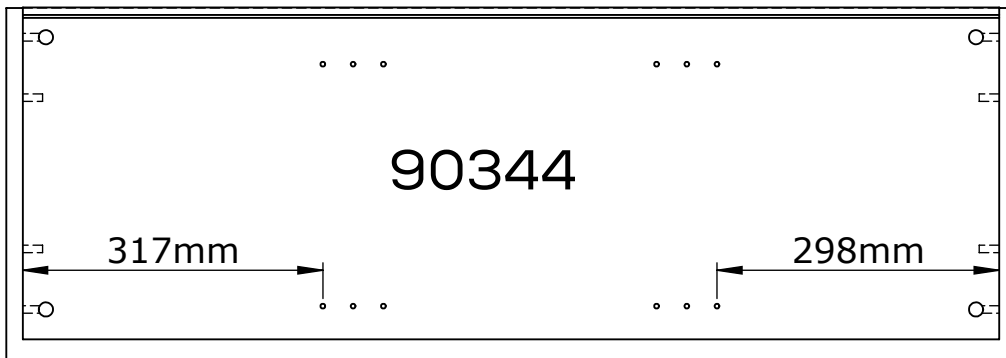

# 1506

---

24.04.2019

1

45 min

maja-moebel.de

11.005  
431 x 372 x 8

2x  
14.424

2x  
16.262

28.308  
1049 x 394 x 2,5

<p><b>E701000</b></p>  <p>8x</p>	<p><b>E701153</b></p>  <p>8x</p>	<p><b>E701231</b></p>  <p>8x</p>	<p><b>E702016</b></p>  <p>8x</p>
<p><b>E704402</b></p>  <p>4x</p>	<p><b>E700000</b></p>  <p>16x 4,0 x 25</p>	<p><b>E709318</b></p>  <p>1x</p>	<p><b>E700700</b></p>  <p>2x DIN 125 x M4</p>
<p><b>E700000</b></p>  <p>1x 4,0 x 15</p>	<p><b>E701610</b></p>  <p>1x</p>	<p><b>E709817</b></p>  <p>1x</p>	