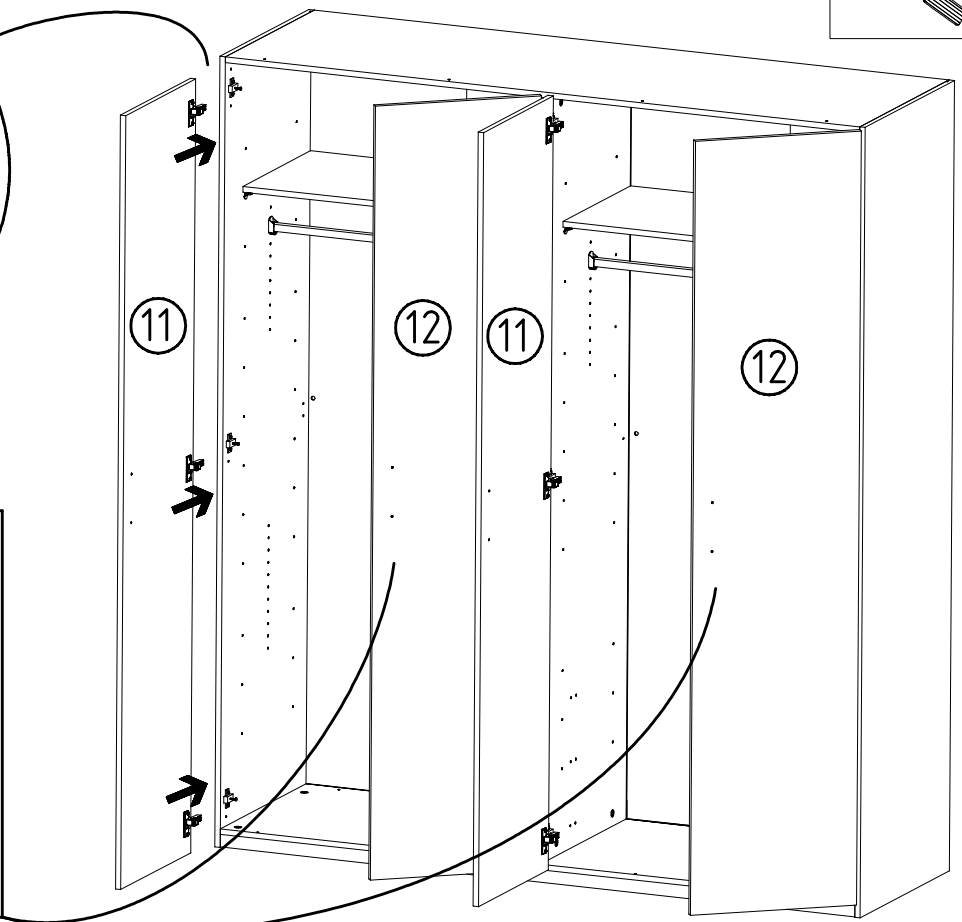

3,5 x 15 mm 121 370	G1	4,0 x 12 mm 122 625	G56
------------------------	----	------------------------	-----

	SP27
4 X 27mm	
122620	
4,0x22	G49
122 609	

Modell/Model/Modèle

{121 370}	{ G 1 }	{4x}

Änderungen die dem technischen Fortschritt geschuldet sind, behalten wir uns vor!
 Bei nicht vorschriftsmäßiger und/ oder nicht fachmännischer Montage wird bei Personen- und/ oder Sachschäden keinerlei Haftung übernommen.
 WIMEX Wohnbedarf/ Import Export Handels GmbH/ Postfach 1407/ 49112 Georgsmarienhütte/ Germany
 Tel.:(+49) 054-01 8598 16/17 Fax.:(+49) 054-01 8598 33 Mail: info@wimex-wohnbefarf.de