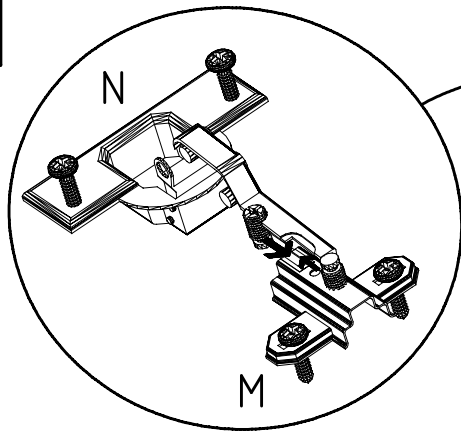

3,5 x 15 mm 121 370	G1	4,0 x 12 mm 122 625	G56
------------------------	----	------------------------	-----

	SP27
4 X 27mm	
122620	
4,0x22	G49
122 609	

Modell/Model/Modèle

{121 370}	{ G 1 }	{4x}

Änderungen die dem technischen Fortschritt geschuldet sind, behalten wir uns vor!
 Bei nicht vorschriftsmäßiger und/ oder nicht fachmännischer Montage wird bei Personen- und/ oder Sachschäden keinerlei Haftung übernommen.
 WIMEX Wohnbedarf/ Import Export Handels GmbH/ Postfach 1407/ 49112 Georgsmarienhütte/ Germany
 Tel.:(+49) 054-01 8598 16/17 Fax.:(+49) 054-01 8598 33 Mail: info@wimex-wohnbefarf.de