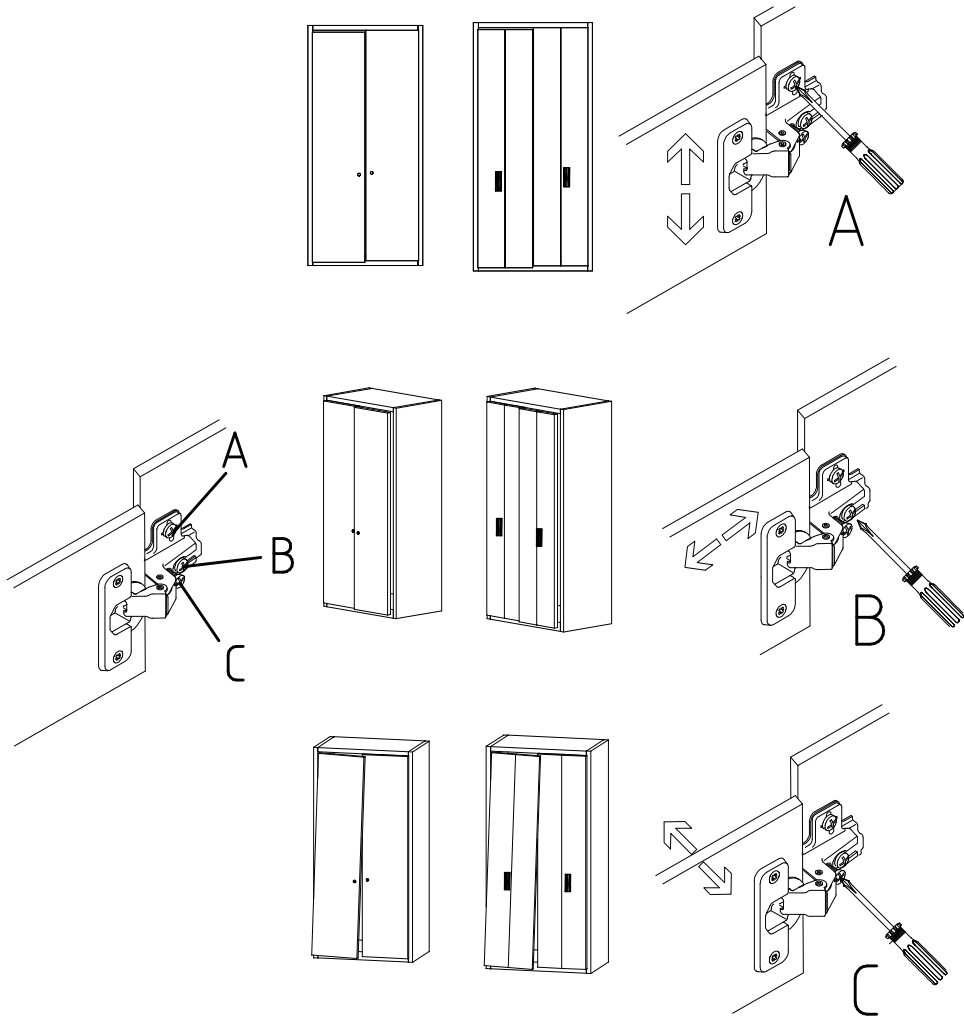

3,5 x 15 mm 121 370	G1	4,0 x 12 mm 122 625	G56
------------------------	----	------------------------	-----

	SP27
4 X 27mm	
122620	
4,0x22	G49
122 609	

Modell/Model/Modèle

{121 370}	{ G 1 }	{4x}

Änderungen die dem technischen Fortschritt geschuldet sind, behalten wir uns vor!
 Bei nicht vorschriftsmäßiger und/ oder nicht fachmännischer Montage wird bei Personen- und/ oder Sachschäden keinerlei Haftung übernommen.
 WIMEX Wohnbedarf/ Import Export Handels GmbH/ Postfach 1407/ 49112 Georgsmarienhütte/ Germany
 Tel.:(+49) 054-01 8598 16/17 Fax.:(+49) 054-01 8598 33 Mail: info@wimex-wohnbefarf.de