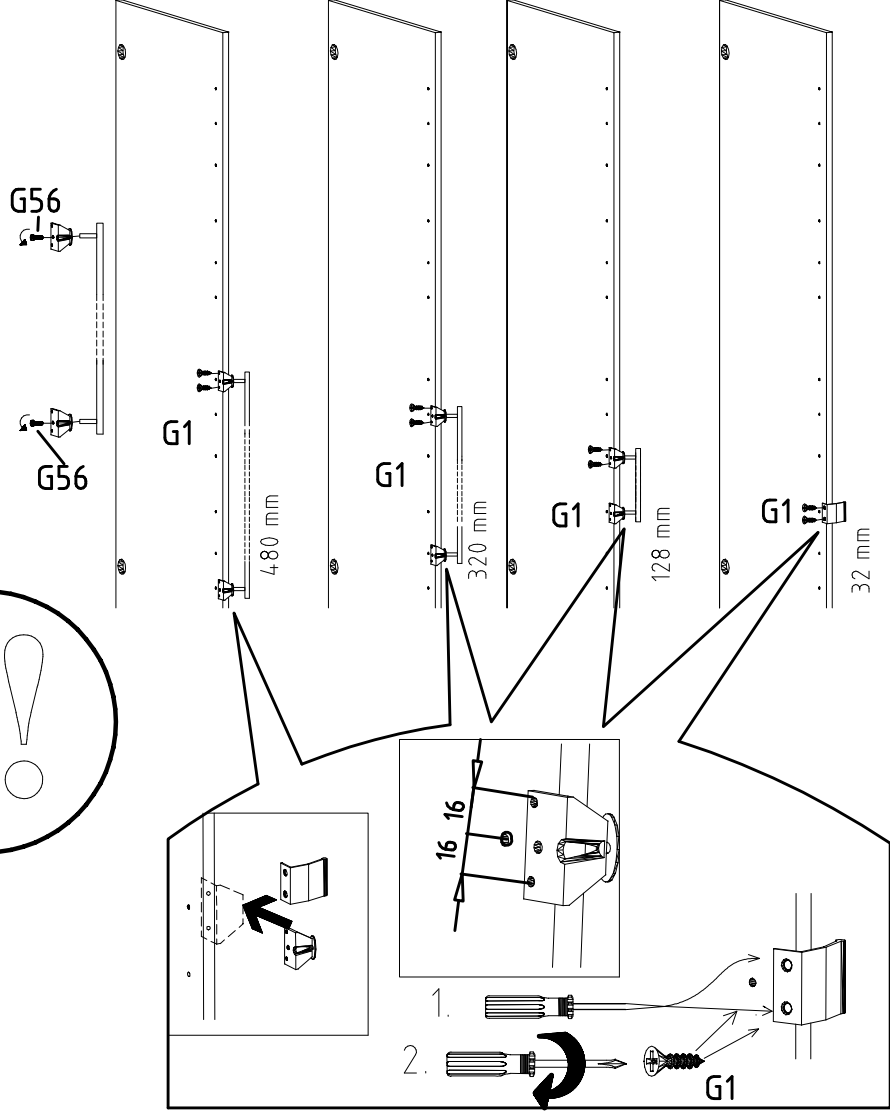

2

3

-  L7
111 610
-  
- 3,5 x 15 mm **G1**
 121 370
-  A
111 102
-  M
112 268
-  K1
117 001

4

-  L7
111 610
-  
- 3,5 x 15 mm **G1**
 121 370
-  C
111 103
-  M
112 268
-  K1
117 001

5

6

3,5 x 15 mm G1

3,5 x 15 mm 121 370	G1	4,0 x 12 mm 122 625	G56
------------------------	----	------------------------	-----

	SP27
4 X 27mm	
122620	
4,0x22	G49
122 609	

Modell/Model/Modèle

{121 370}	{ G 1 }	{4x}

Änderungen die dem technischen Fortschritt geschuldet sind, behalten wir uns vor!
 Bei nicht vorschriftsmäßiger und/ oder nicht fachmännischer Montage wird bei Personen- und/ oder Sachschäden keinerlei Haftung übernommen.
 WIMEX Wohnbedarf/ Import Export Handels GmbH/ Postfach 1407/ 49112 Georgsmarienhütte/ Germany
 Tel.:(+49) 054-01 8598 16/17 Fax.:(+49) 054-01 8598 33 Mail: info@wimex-wohnbefarf.de