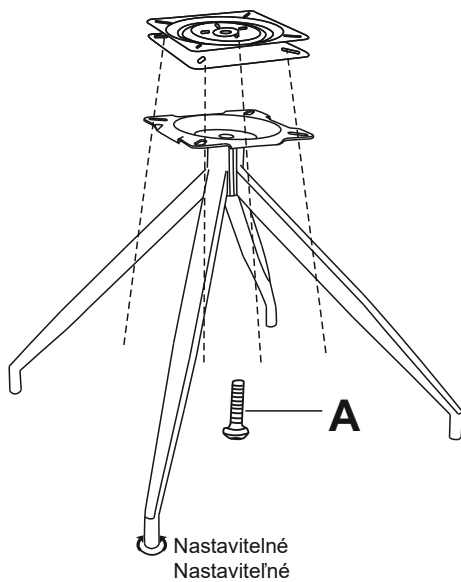

# SEBA ŽIDLE/STOLIČKA

MONTÁŽNÍ/MONTÁŽNY NÁVOD

1884-A26

A	B	C	D						
									
4x	2x	10x	8x						

			 30 Min.
---	---	---	--

# SEBA ŽIDLE/STOLIČKA

MONTÁŽNÍ/MONTÁŽNY NÁVOD

1884-A26

1

2

# SEBA ŽIDLE/STOLIČKA

MONTÁŽNÍ/MONTÁŽNY NÁVOD

1884-A26

3

4

# SEBA ŽIDLE/STOLIČKA

MONTÁŽNÍ/MONTÁŽNY NÁVOD

1884-A26

5

6