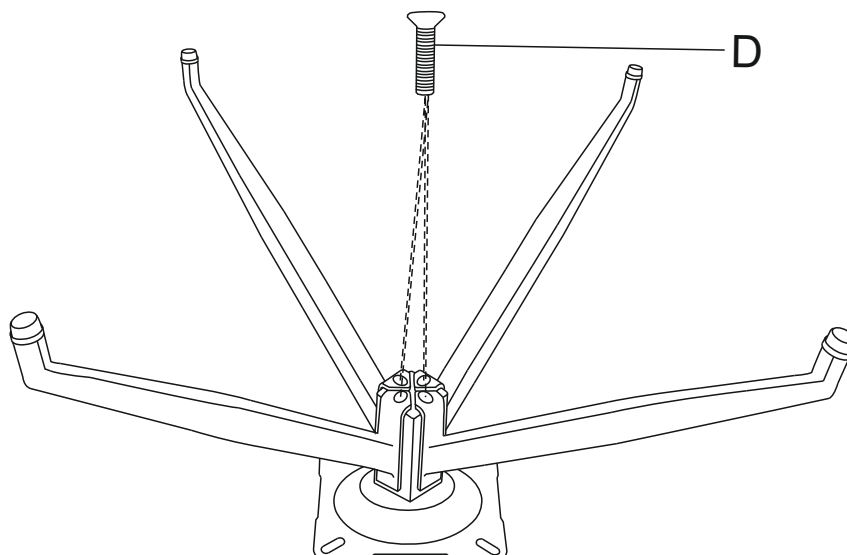

# SEBA ŽIDLE/STOLIČKA

MONTÁŽNÍ/MONTÁŽNY NÁVOD

1884-A26

A	B	C	D						
									
4x	2x	10x	8x						

			 30 Min.
---	---	---	--

# SEBA ŽIDLE/STOLIČKA

MONTÁŽNÍ/MONTÁŽNY NÁVOD

1884-A26

1

2

# SEBA ŽIDLE/STOLIČKA

MONTÁŽNÍ/MONTÁŽNY NÁVOD

1884-A26

3

4

# SEBA ŽIDLE/STOLIČKA

MONTÁŽNÍ/MONTÁŽNY NÁVOD

1884-A26

5

6