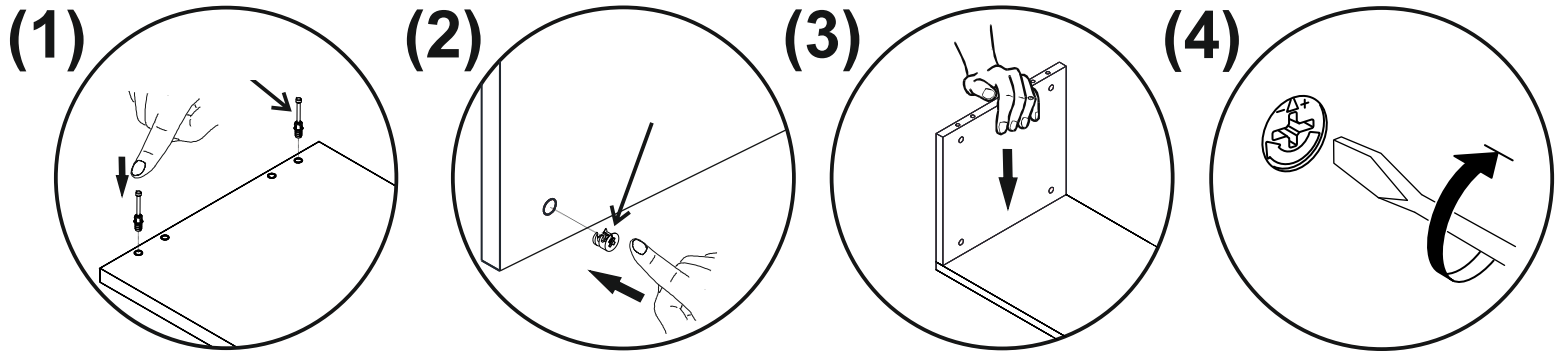

Montážní návod/Montážny návod