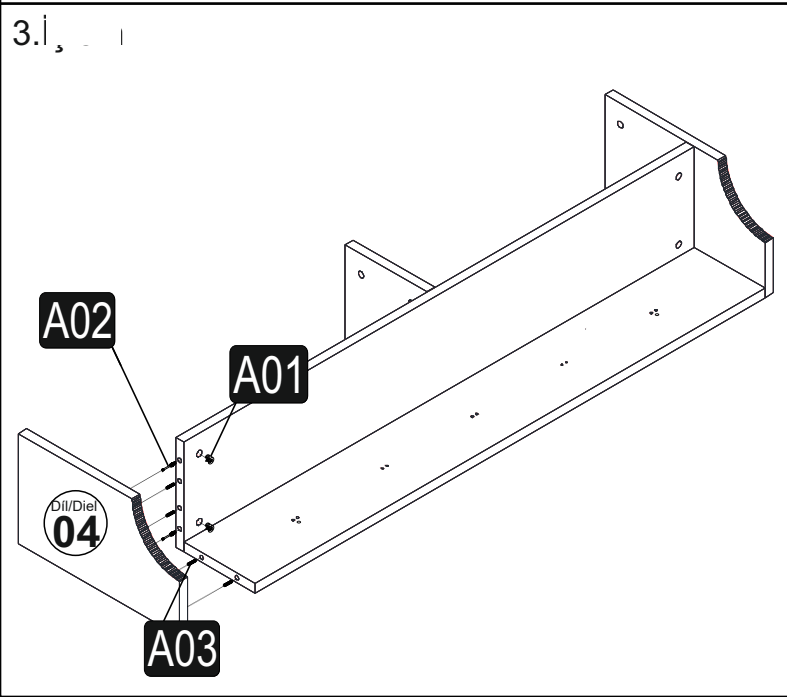

Montážní návod/Montážny návod