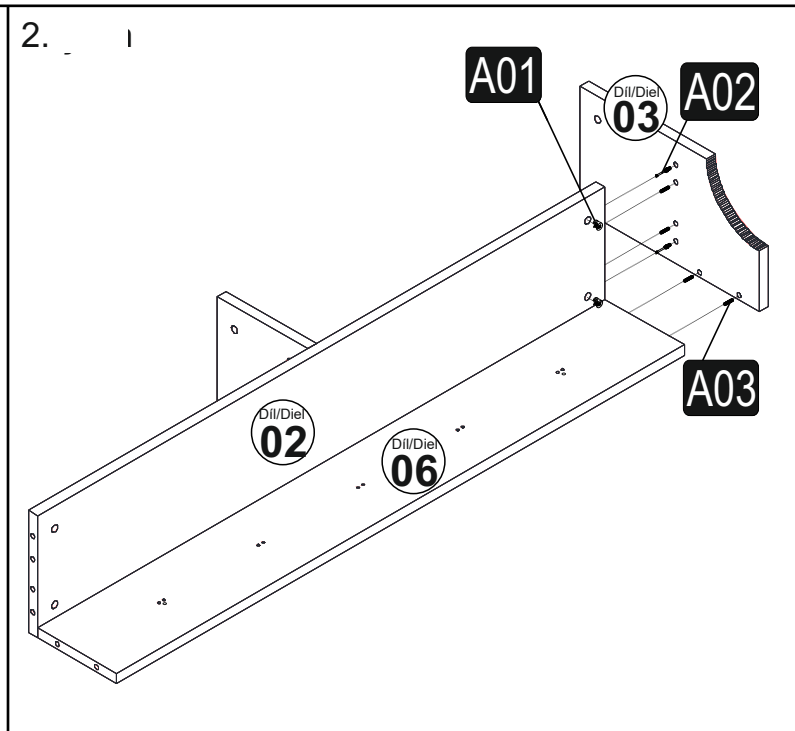

Montážní návod/Montážny návod