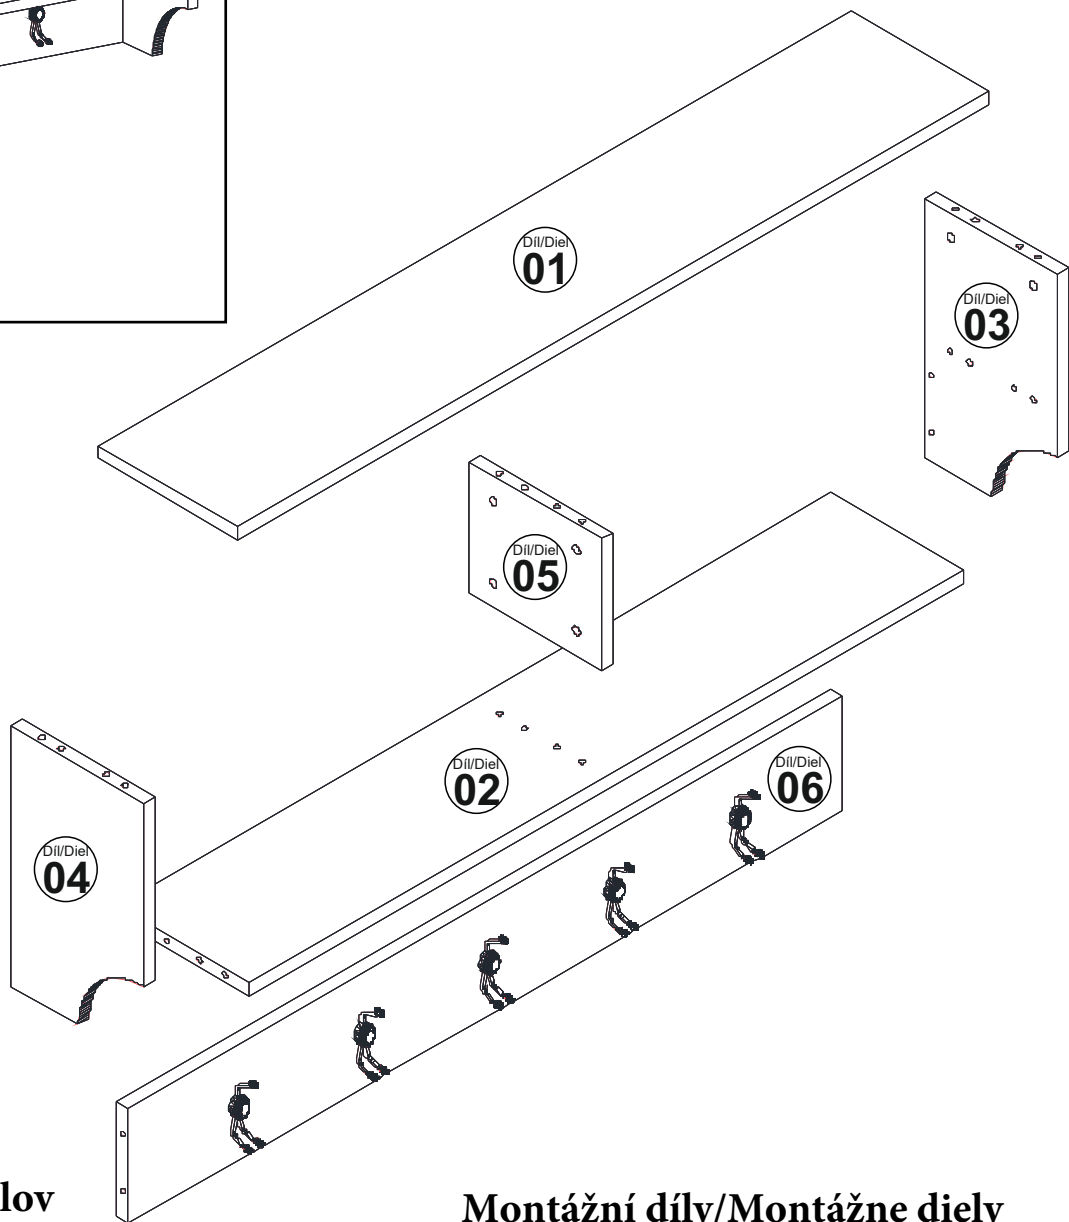

IRMA Nástěnný vešiak s policou

Nástroje nutné k sestavení produktu

Nástroje potrebné na zostavenie produktu

Seznam dílů/Zoznam dielov

Montážní díly/Montážne diely

 <b>A01</b> 12x	 <b>A02</b> 12x	 <b>A03</b> 16x	 <b>A04</b> 16x
 <b>A08</b> 4x	 <b>A09</b> 4x	 <b>A10</b> 12x	 <b>A07</b> 2x
 <b>A20</b> 5x			

Číslo	Délka/Dĺžka	Hloubka/Hĺbka	Tloušťka/Hrúbka	Počet
<b>1</b>	1200	222	18	1
<b>2</b>	1140	212	18	1
<b>3</b>	359	212	18	1
<b>4</b>	359	212	18	1
<b>5</b>	182	2125	18	1
<b>6</b>	1140	159	18	1