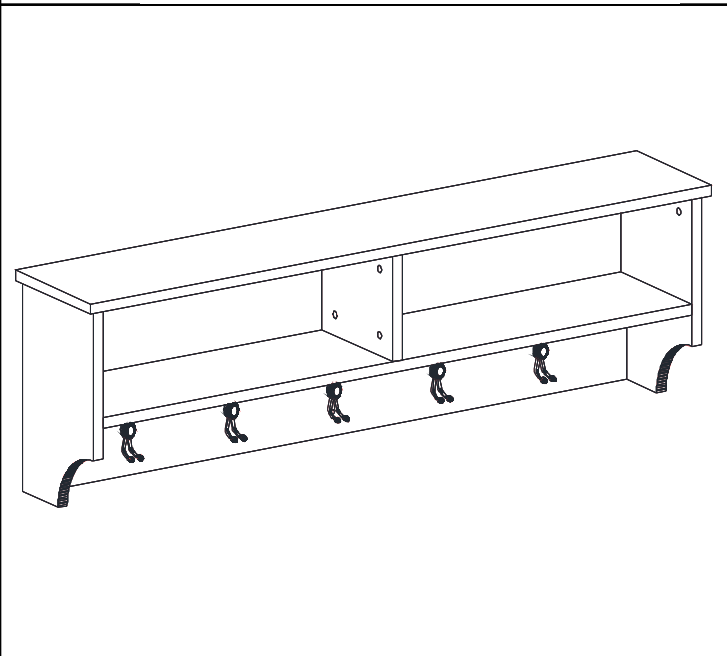

IRMA Nástěnný vešiak s policou

Nástroje nutné k sestavení produktu

Nástroje potrebné na zostavenie produktu

Seznam dílů/Zoznam dielov

Montážní díly/Montážne diely

 <b>A01</b> 12x	 <b>A02</b> 12x	 <b>A03</b> 16x	 <b>A04</b> 16x
 <b>A08</b> 4x	 <b>A09</b> 4x	 <b>A10</b> 12x	 <b>A07</b> 2x
 <b>A20</b> 5x			

Číslo	Délka/Dĺžka	Hloubka/Hĺbka	Tloušťka/Hrúbka	Počet
<b>1</b>	1200	222	18	1
<b>2</b>	1140	212	18	1
<b>3</b>	359	212	18	1
<b>4</b>	359	212	18	1
<b>5</b>	182	2125	18	1
<b>6</b>	1140	159	18	1