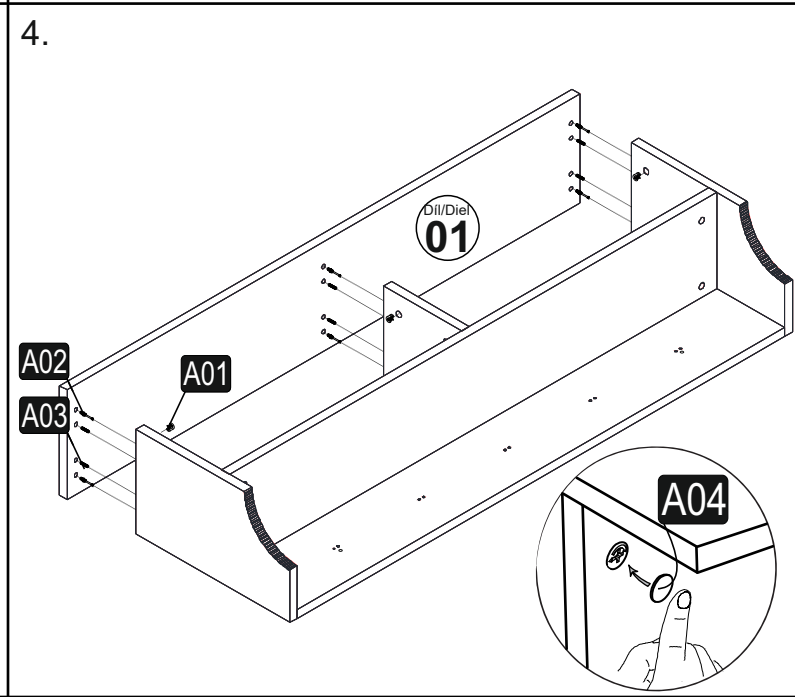

Montážní návod/Montážny návod