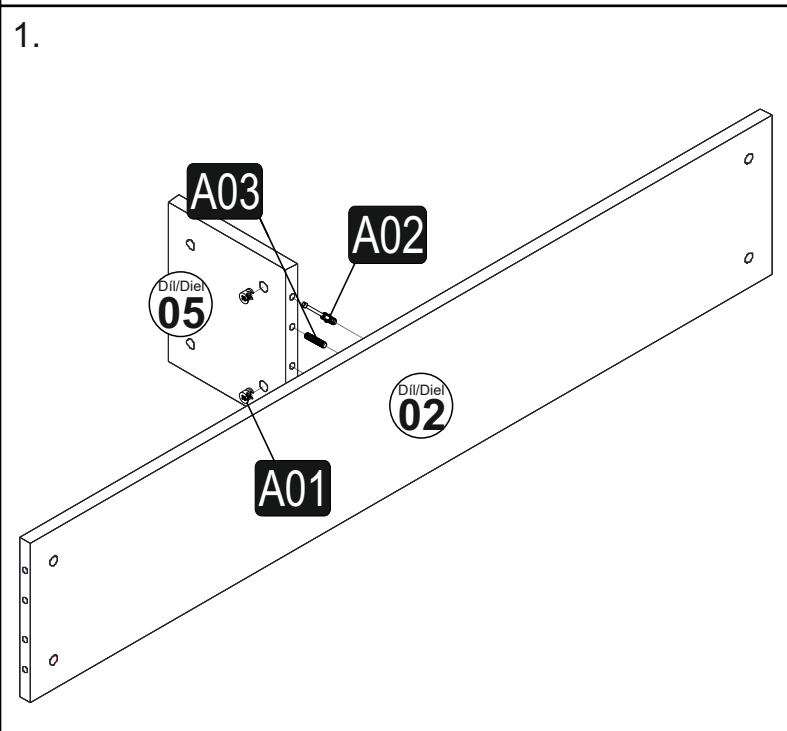

Montážní návod/Montážny návod