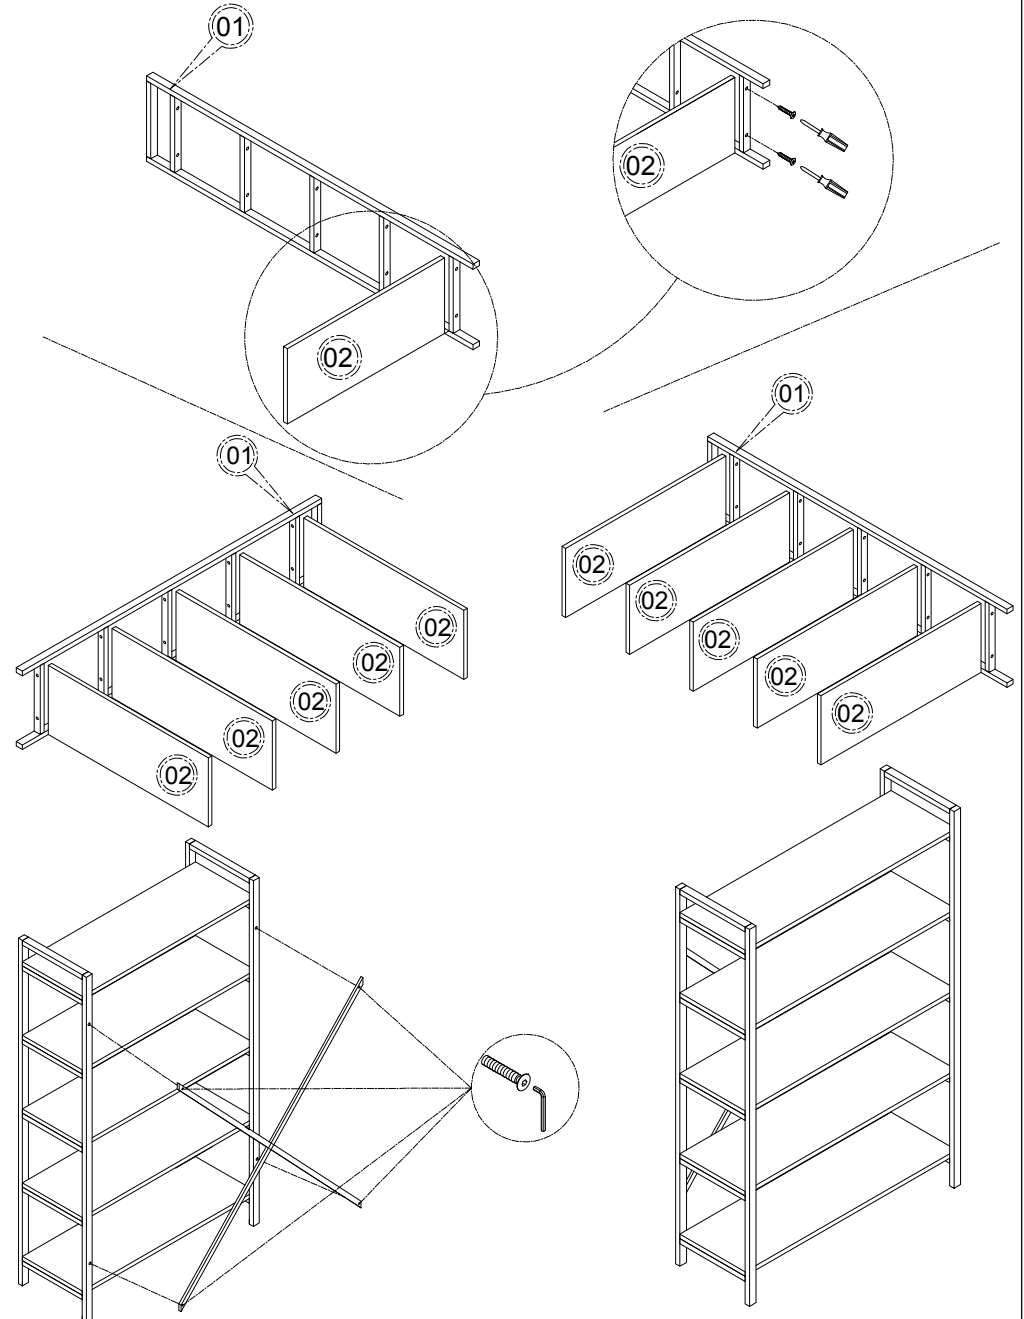

- Yedek Parçaya ihtiyaç duyduğunuz takdirde, lütfen montaj klavuzunda gösterilmiş olan Parça kodunu belirtiniz.
- WHEN ORDERING EXTRA PARTS , DO NOT FORGET TO MENTION PART CODE

01 – pravý a levý/ľavý bok
 02 – police/polica
 03 – spojovací/spojovacia tyč

 ALYAN šroub/ skrutka x 4	 ALYAN klíč/ključ x 1
 4 x 35 YHB šroub/skrutka x 20	

Montážní návod/Montážny návod

ATHENA Regál/Knihovna/Knižnica