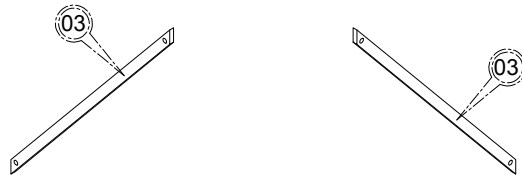

- Yedek Parçaya ihtiyaç duyduğunuz takdirde, lütfen montaj klavuzunda gösterilmiş olan Parça kodunu belirtiniz.
- WHEN ORDERING EXTRA PARTS , DO NOT FORGET TO MENTION PART CODE

01 – pravý a levý/ľavý bok
 02 – police/polica
 03 – spojovací/spojovacia tyč

 ALYAN šroub/ skrutka x 4	 ALYAN klíč/ključ x 1
 4 x 35 YHB šroub/skrutka x 20	

Montážní návod/Montážny návod

ATHENA Regál/Knihovna/Knižnica