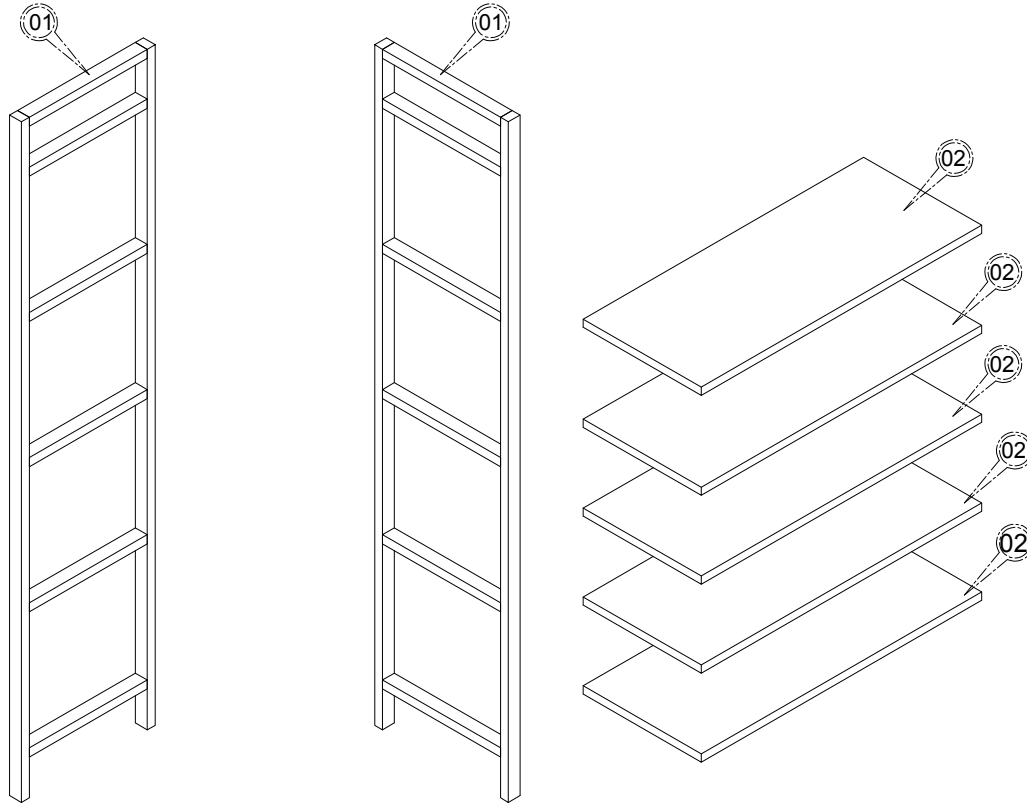

- Yedek Parçaya ihtiyaç duyduğunuz takdirde, lütfen montaj klavuzunda gösterilmiş olan Parça kodunu belirtiniz.
- WHEN ORDERING EXTRA PARTS , DO NOT FORGET TO MENTION PART CODE

01 – pravý a levý/ľavý bok
 02 – police/polica
 03 – spojovací/spojovacia tyč

 ALYAN šroub/ skrutka x 4	 ALYAN klíč/ključ x 1
 4 x 35 YHB šroub/skrutka x 20	

Montážní návod/Montážny návod

ATHENA Regál/Knihovna/Knižnica