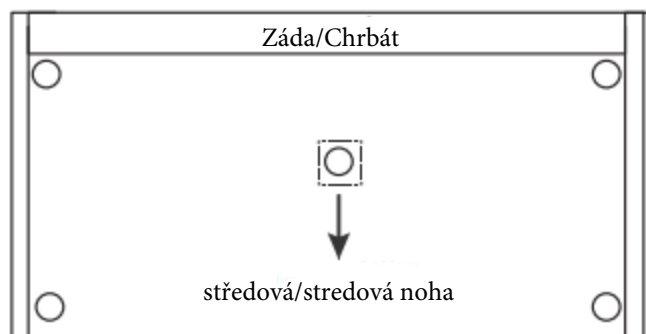

COMFORT Pohovka

Seznam dílů Zoznam dielov

Noha se šroubem 5 kusů
Noha so skrutkou 5 kusov

➔ Ve spodní části pohovky jsou předvrtané díry
V spodnej časti pohovky sú predvŕtané diery

➔ Rukou přišroubujte nohy na spodní část pohovky
Rukou priskrutkujte nohy na spodnú časť pohovky

↓
4 nohy jsou určeny do rohů pohovky
1 noha je středová
4 nohy sú určené do rohov pohovky
1 noha je stredová