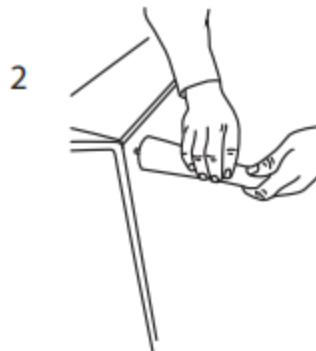

COMFORT Pohovka

Seznam dílů Zoznam dielov

Noha se šroubem 5 kusů
Noha so skrutkou 5 kusov

➔ Ve spodní části pohovky jsou předvrtané díry
V spodnej časti pohovky sú predvŕtané diery

➔ Rukou přišroubujte nohy na spodní část pohovky
Rukou priskrutkujte nohy na spodnú časť pohovky

↓
4 nohy jsou určeny do rohů pohovky
1 noha je středová
4 nohy sú určené do rohov pohovky
1 noha je stredová