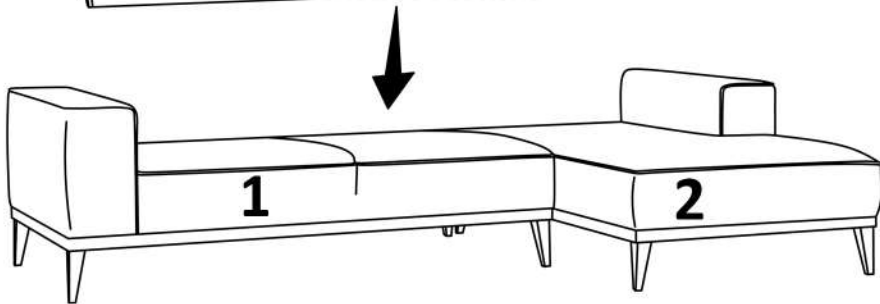

MONTANA Sedací souprava/Sedacia súprava

Sedací souprava má 8 dřevěných a 2 nastavitelné středové nožky.

Sedacia súprava má 8 drevených a 2 nastaviteľné stredové nôžky.

KROK 1

Pohovku položte

KROK 2

K připevnění nožek použijte elektrický šroubovák

Na pripevnenie nožičiek použite elektrický skrutkovač

Prosím nepoužívejte běžný šroubovák
Prosím nepoužívajte bežný skrutkovač

KROK 3

Zadní část/Zadná časť

Příjemné posezení/Prijemné posedenie