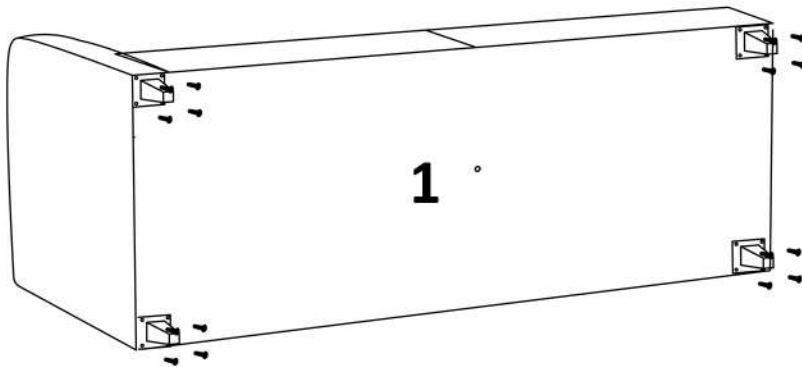

MONTANA Sedací souprava/Sedacia súprava

Sedací souprava má 8 dřevěných a 2 nastavitelné středové nožky.

Sedacia súprava má 8 drevených a 2 nastaviteľné stredové nôžky.

KROK 1

Pohovku položte

KROK 2

K připevnění nožek použijte elektrický šroubovák

Na pripevnenie nožičiek použite elektrický skrutkovač

Prosím nepoužívejte běžný šroubovák
Prosím nepoužívajte bežný skrutkovač

KROK 3

Zadní část/Zadná časť

Příjemné posezení/Prijemné posedenie