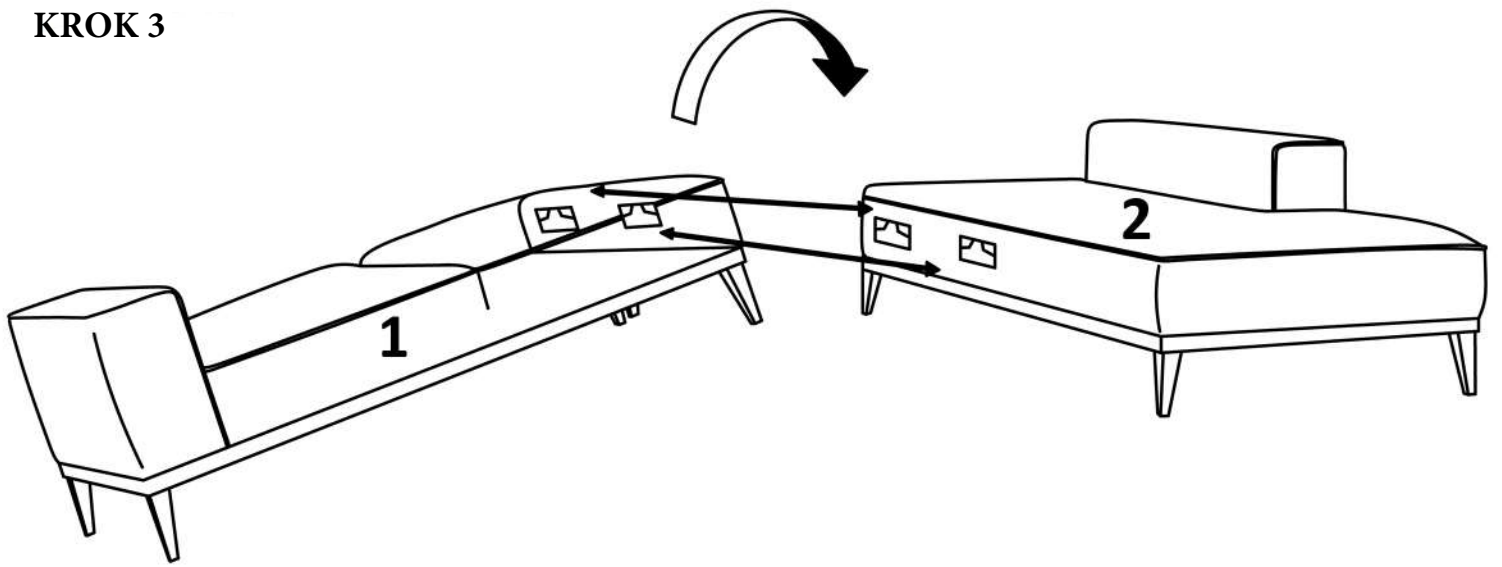

KROK 3

Zadní část/Zadná časť