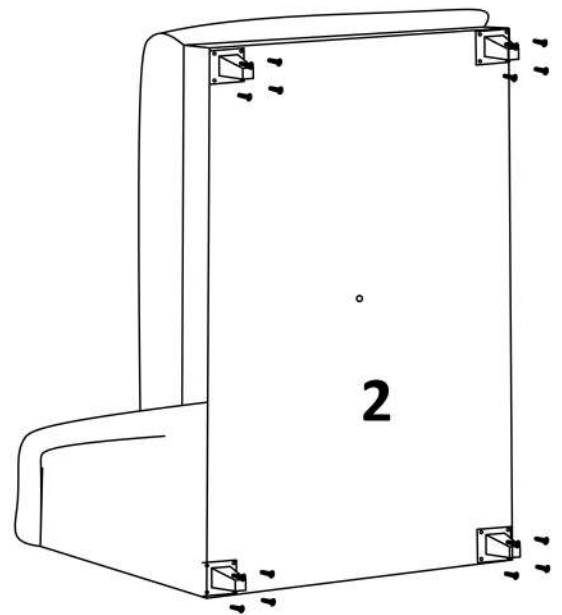

MONTANA Sedací souprava/Sedacia súprava

Sedací souprava má 8 dřevěných a 2 nastavitelné středové nožky.

Sedacia súprava má 8 drevených a 2 nastaviteľné stredové nôžky.

KROK 1

Pohovku položte

KROK 2

K připevnění nožek použijte elektrický šroubovák

Na pripevnenie nožičiek použite elektrický skrutkovač

Prosím nepoužívejte běžný šroubovák
Prosím nepoužívajte bežný skrutkovač

KROK 3

Zadní část/Zadná časť

Příjemné posezení/Prijemné posedenie