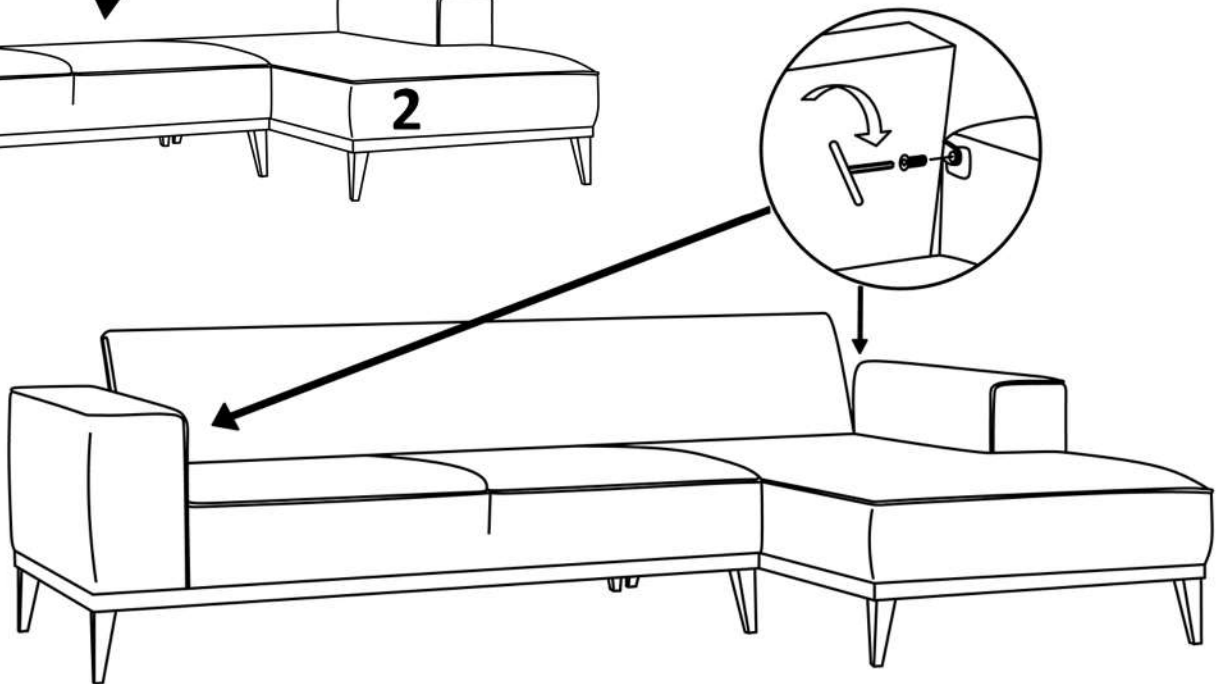

MONTANA Sedací souprava/Sedacia súprava

Sedací souprava má 8 dřevěných a 2 nastavitelné středové nožky.

Sedacia súprava má 8 drevených a 2 nastaviteľné stredové nôžky.

KROK 1

Pohovku položte

KROK 2

K připevnění nožek použijte elektrický šroubovák

Na pripevnenie nožičiek použite elektrický skrutkovač

Prosím nepoužívejte běžný šroubovák
Prosím nepoužívajte bežný skrutkovač

KROK 3

Zadní část/Zadná časť

Příjemné posezení/Prijemné posedenie