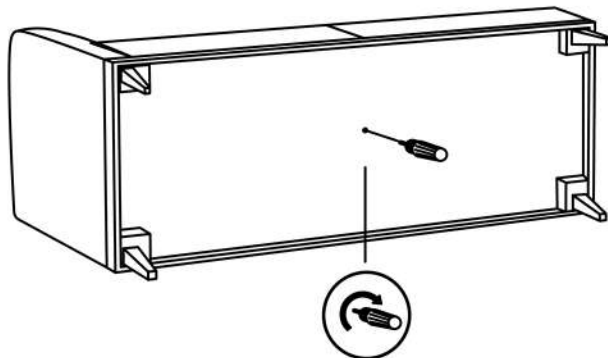

MONTANA Sedací souprava/Sedacia súprava

Sedací souprava má 8 dřevěných a 2 nastavitelné středové nožky.

Sedacia súprava má 8 drevených a 2 nastaviteľné stredové nôžky.

KROK 1

Pohovku položte

KROK 2

K připevnění nožek použijte elektrický šroubovák

Na pripevnenie nožičiek použite elektrický skrutkovač

Prosím nepoužívejte běžný šroubovák
Prosím nepoužívajte bežný skrutkovač

KROK 3

Zadní část/Zadná časť

Příjemné posezení/Prijemné posedenie