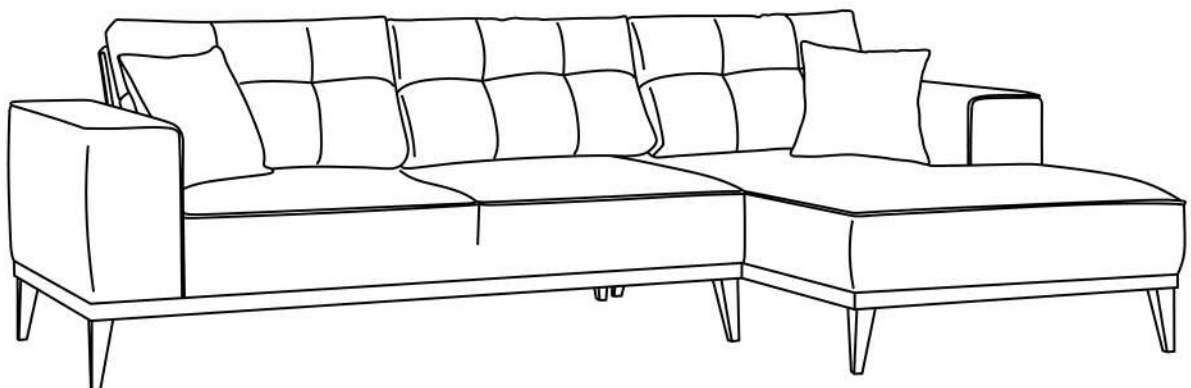

MONTANA Sedací souprava/Sedacia súprava

Sedací souprava má 8 dřevěných a 2 nastavitelné středové nožky.

Sedacia súprava má 8 drevených a 2 nastaviteľné stredové nôžky.

KROK 1

Pohovku položte

KROK 2

K připevnění nožek použijte elektrický šroubovák

Na pripevnenie nožičiek použite elektrický skrutkovač

Prosím nepoužívejte běžný šroubovák
Prosím nepoužívajte bežný skrutkovač

KROK 3

Zadní část/Zadná časť

Příjemné posezení/Prijemné posedenie