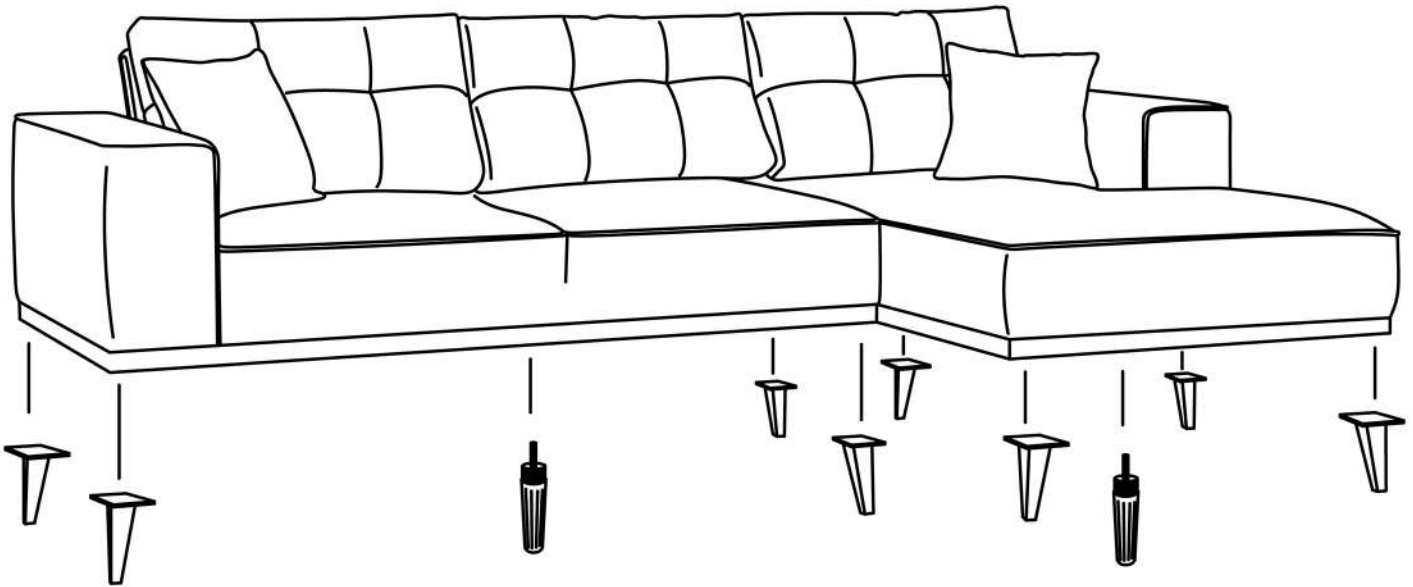

MONTANA Sedací souprava/Sedacia súprava

Sedací souprava má 8 dřevěných a 2 nastavitelné středové nožky.

Sedacia súprava má 8 drevených a 2 nastaviteľné stredové nôžky.

KROK 1

Pohovku položte

KROK 2

K připevnění nožek použijte elektrický šroubovák

Na pripevnenie nožičiek použite elektrický skrutkovač

Prosím nepoužívejte běžný šroubovák
Prosím nepoužívajte bežný skrutkovač

KROK 3

Zadní část/Zadná časť

Příjemné posezení/Prijemné posedenie