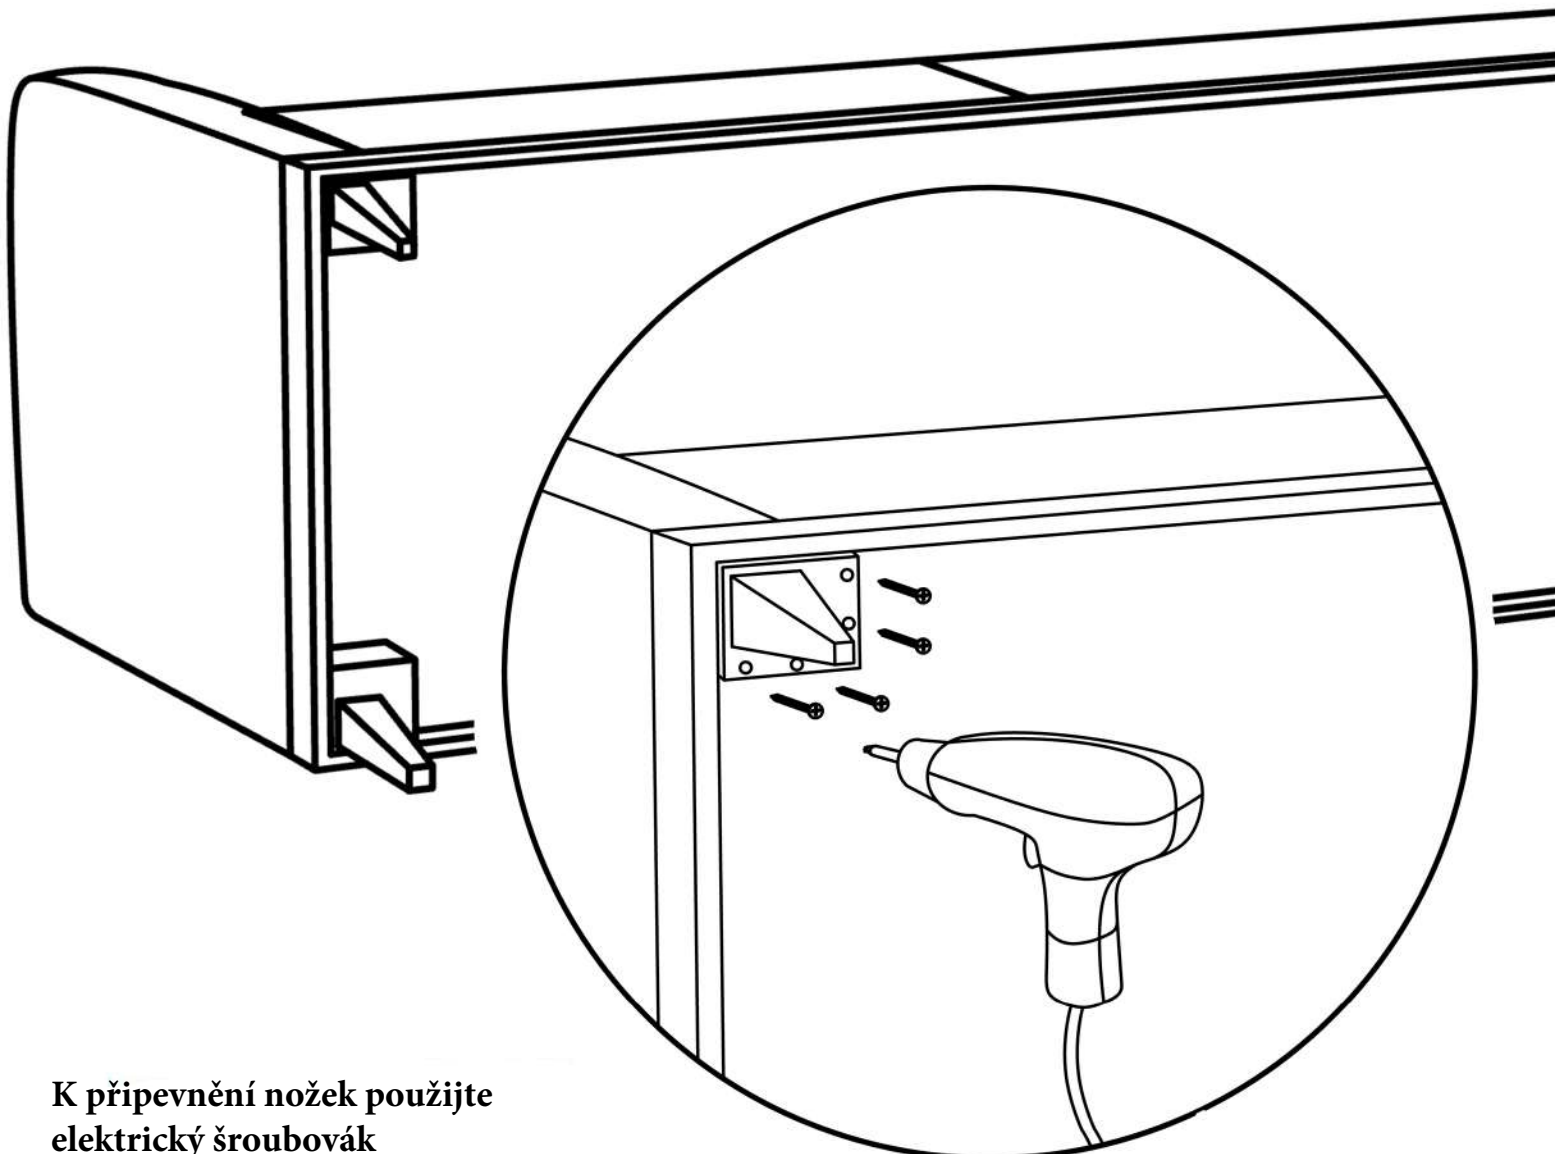

MONTANA Sedací souprava/Sedacia súprava

Sedací souprava má 8 dřevěných a 2 nastavitelné středové nožky.

Sedacia súprava má 8 drevených a 2 nastaviteľné stredové nôžky.

KROK 1

Pohovku položte

KROK 2

K připevnění nožek použijte elektrický šroubovák

Na pripevnenie nožičiek použite elektrický skrutkovač

Prosím nepoužívejte běžný šroubovák
Prosím nepoužívajte bežný skrutkovač

KROK 3

Zadní část/Zadná časť

Příjemné posezení/Prijemné posedenie