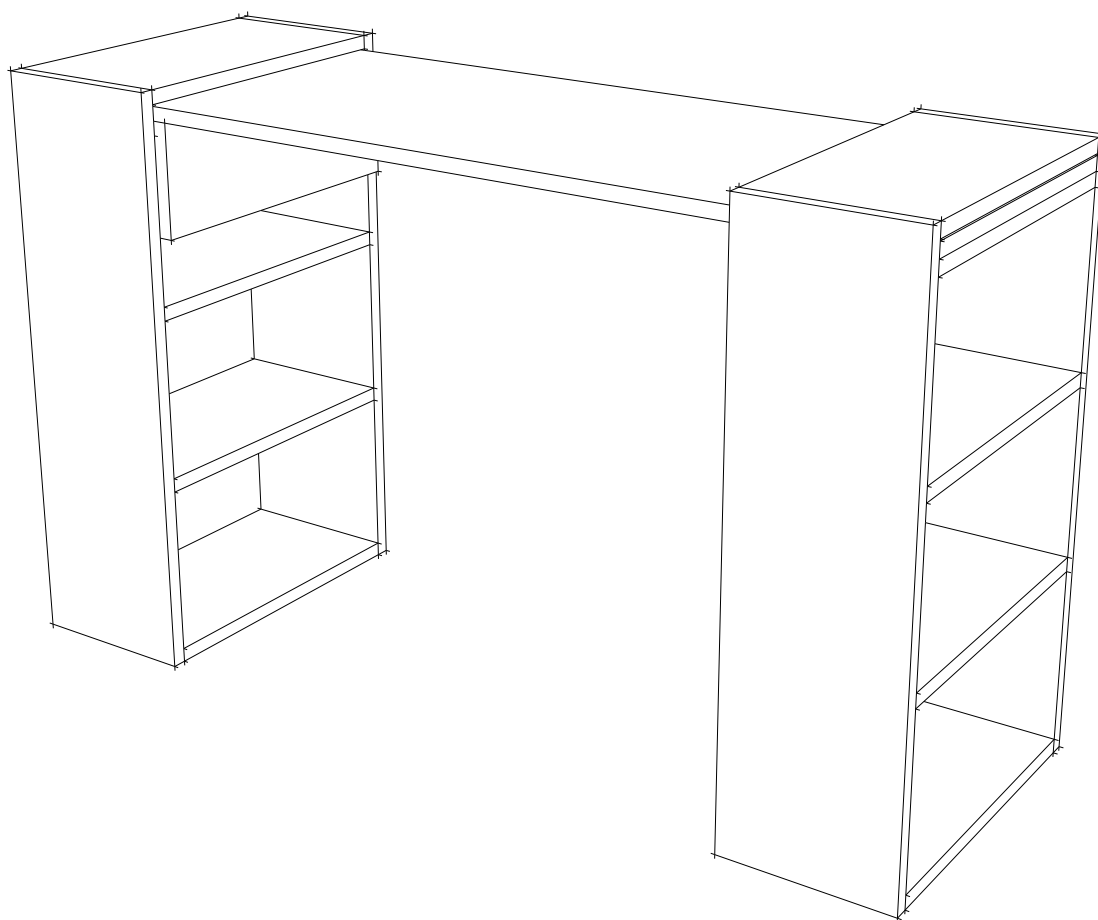

HANDY Psací stůl s regálem/
Písací stôl s regálom

Montážní návod/Montážny návod

Doporučujeme montovat produkt 2
dospělým osobám.

Odporučame montovať produkt 2
dospelým osobám

Seznam dílů/Zoznam dielov

A09 4x50 YHB šroub/ skrutka  42x	A16 krytka šroubu/ skrutky  42x
--	---