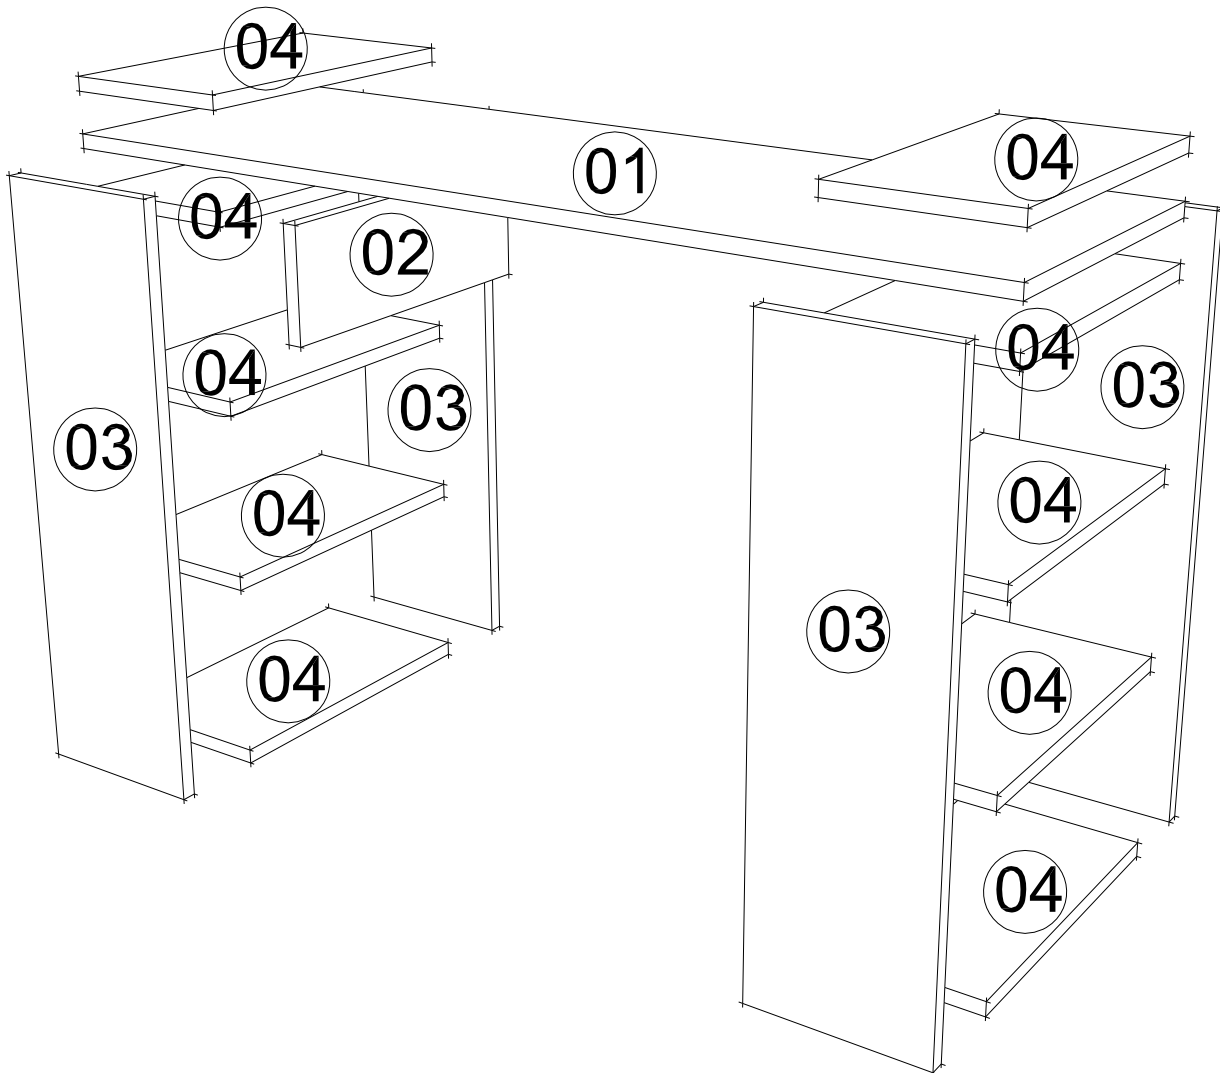

Náhled/Náhl'ad