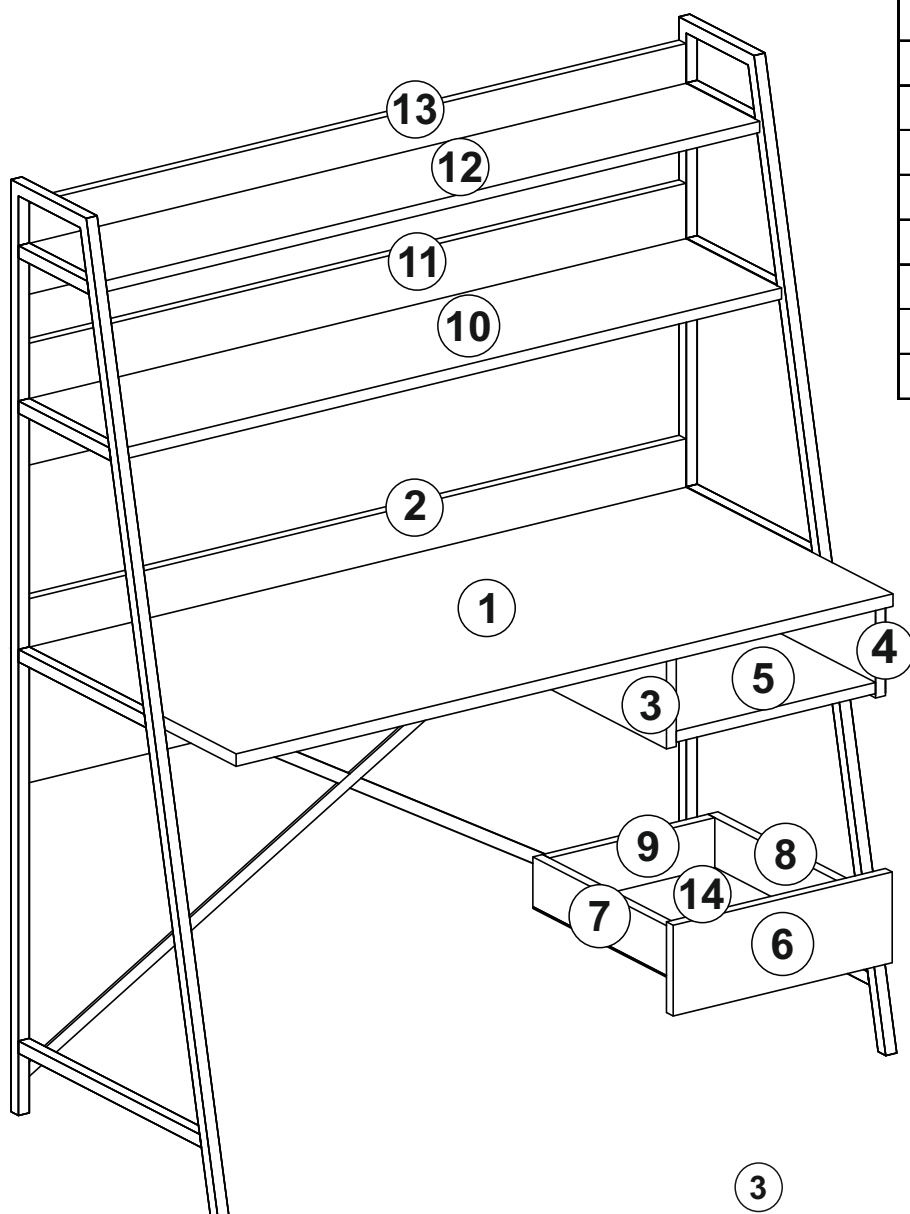

Seznam dílů / Zoznam dielov

A23 Minifix M8 16x	A22 Minifix G18 16x	A04 KVLV 8x	R04 CRY 40 cm 1x	A18 3,5x18 12x
A17 4x50 SYH 49x	A10 14mm SYH 10x	A10 14mm KMN 8x	A06 18 mm KMN 16x	A48 AC 10x
A41 4x30 SYH 2x	A73 M6X10 SYH 4x			

Náhled/Náhľad

01837.01	1	1200	550	18
01837.02	1	1200	296	18
01837.03	1	530	146	18
01837.04	1	530	146	18
01837.05	1	430	364	18
01837.06	1	400	146	18
01837.07	1	400	80	18
01837.08	1	400	80	18
01837.09	1	302	80	18
01837.10	1	1200	254	18
01837.11	1	1200	196	18
01837.12	1	1200	196	18
01837.13	1	1200	146	18
01837.14	1	406	338	3