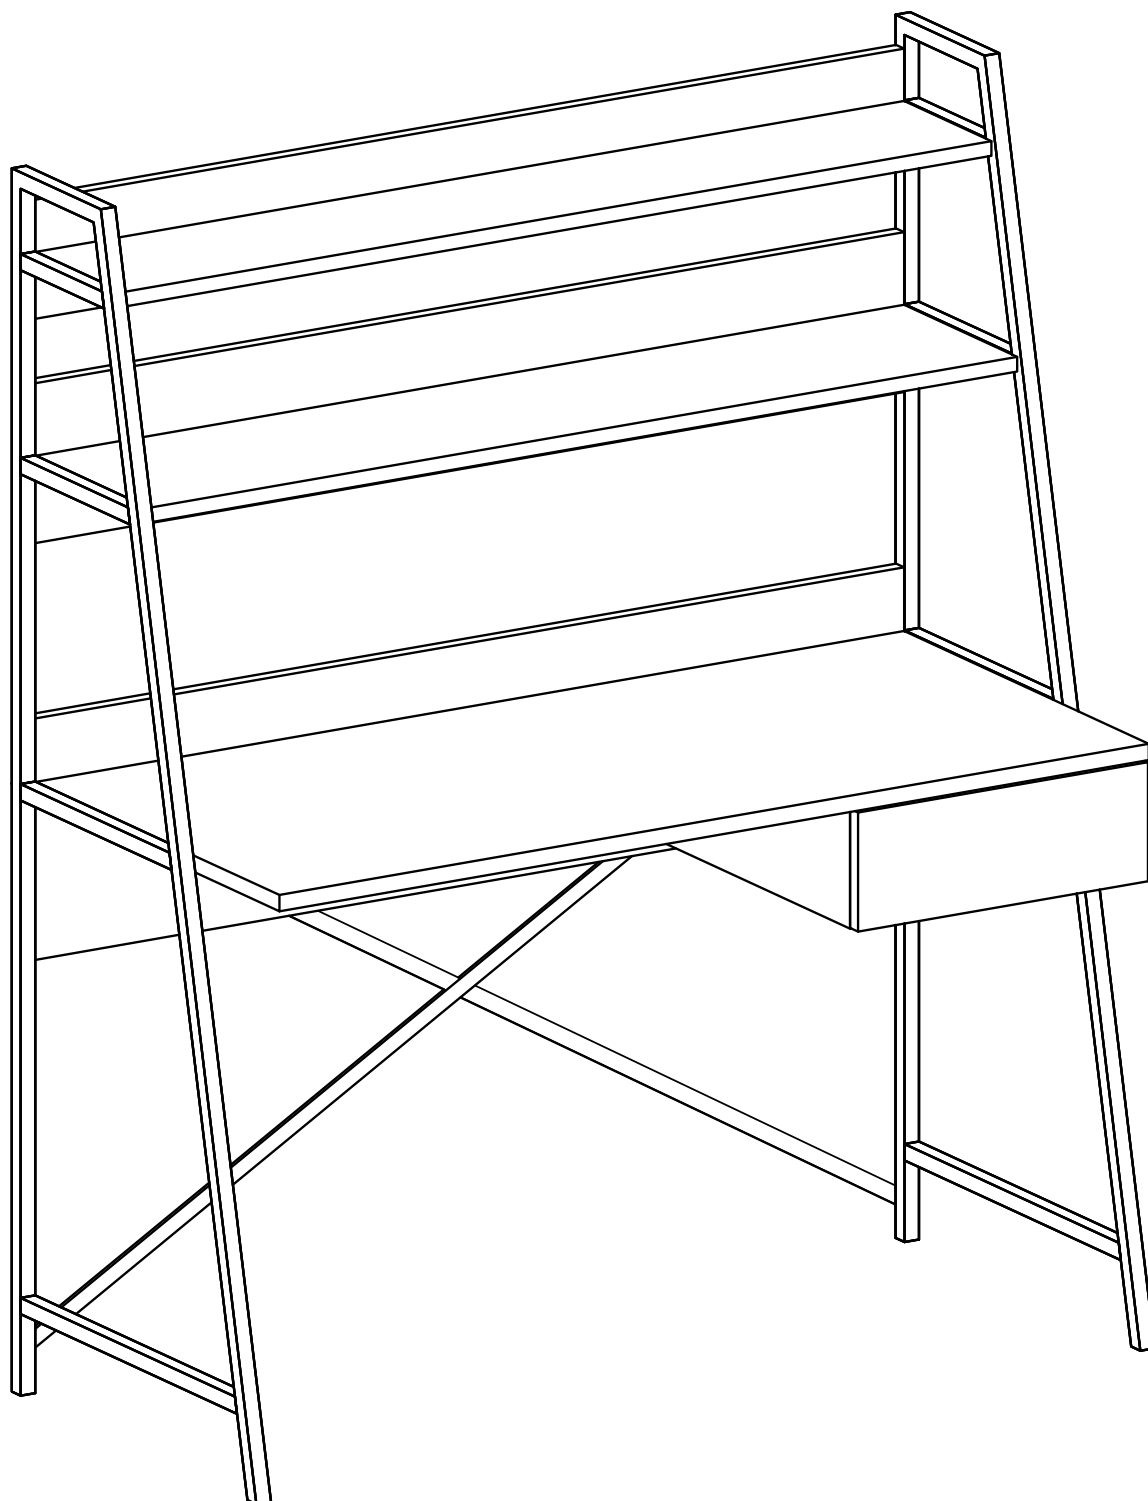

SAMBA Psací stůl/Písací stôl

Tento produkt před odesláním podléhá přísné kontrole kvality. Před montáží zkontrolujte produkt a ujistěte se, že nechybí nebo nejsou poškozeny žádné montážní díly. Pokud jste zakoupili více než jeden produkt, montujte je prosím postupně, aby nedošlo k pomíchání dílů. Nejprve očistěte všechny díly vlhkým hadrem. Pro běžné čištění stačí opět vlhký hadřík. Ačkoli je zboží pečlivě zabaleno, může dojít k jeho poškození během transportu. V takovém případě nás neváhejte kontaktovat. Používejte produkt jen k účelům, ke kterým je určen. Nevystavujte produkt nadměrnému horku, zimě ani vlhkosti.