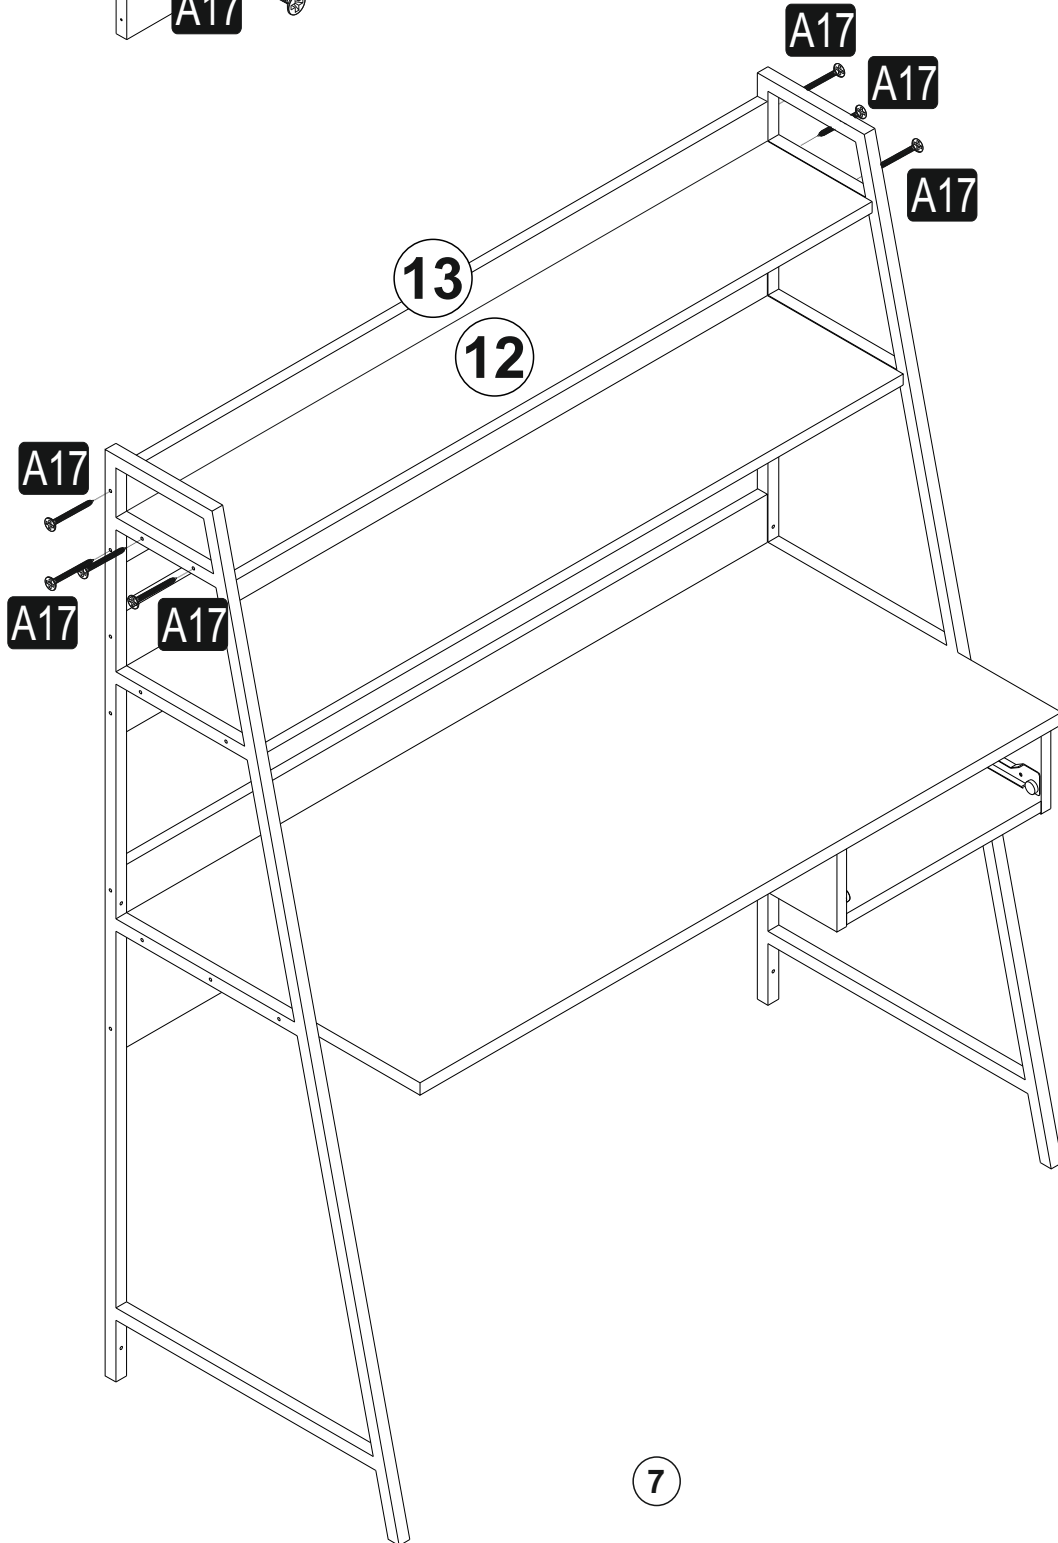

Seznam dílů / Zoznam dielov

| | | | | |
|---|---|--|--|--|
| A23 Minifix M8  16x | A22 Minifix G18  16x | A04 KVLV  8x | R04 CRY  40 cm 1x | A18 3,5x18  12x |
| A17 4x50 SYH  49x | A10 14mm SYH  10x | A10 14mm KMN  8x | A06 18 mm KMN  16x | A48 AC  10x |
| A41 4x30 SYH  2x | A73 M6X10 SYH  4x | | | |

1

2

3

4

4

5

6

7

6

8

9

7

10

11

12

13