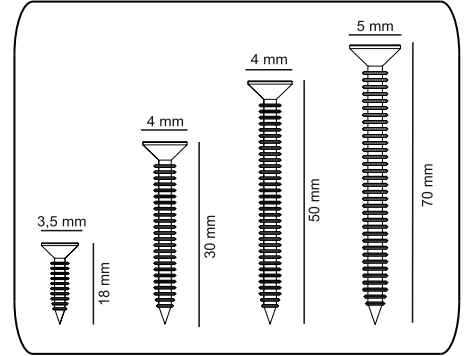

SAMBA Psací stůl/Písací stôl

Tento produkt před odesláním podléhá přísné kontrole kvality. Před montáží zkontrolujte produkt a ujistěte se, že nechybí nebo nejsou poškozeny žádné montážní díly. Pokud jste zakoupili více než jeden produkt, montujte je prosím postupně, aby nedošlo k pomíchání dílů. Nejprve očistěte všechny díly vlhkým hadrem. Pro běžné čištění stačí opět vlhký hadřík. Ačkoli je zboží pečlivě zabaleno, může dojít k jeho poškození během transportu. V takovém případě nás neváhejte kontaktovat. Používejte produkt jen k účelům, ke kterým je určen. Nevystavujte produkt nadměrnému horku, zimě ani vlhkosti.

Seznam dílů / Zoznam dielov

| | | | | |
|---|---|--|--|--|
| A23 Minifix M8  16x | A22 Minifix G18  16x | A04 KVLV  8x | R04 CRY  40 cm 1x | A18 3,5x18  12x |
| A17 4x50 SYH  49x | A10 14mm SYH  10x | A10 14mm KMN  8x | A06 18 mm KMN  16x | A48 AC  10x |
| A41 4x30 SYH  2x | A73 M6X10 SYH  4x | | | |