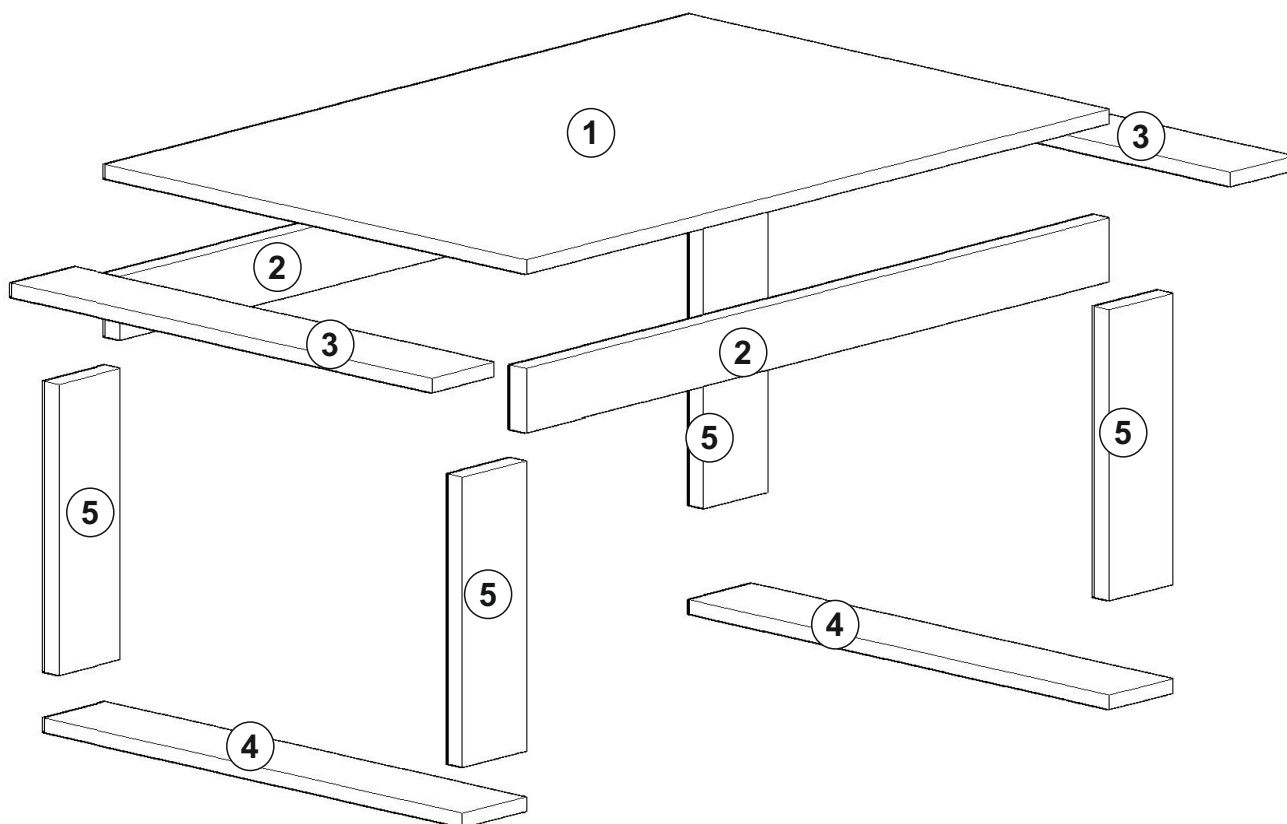

Seznam dílů/Zoznam dielov

A02 Minifix fixační šroub fixační šroubka 28x	A03 Minifix šroubovák šroubkovač 28x	A04 Hmoždinka Ø8 16x	A15 krytka, barva 1, barva 1 16x	A15 krytka, barva 2, barva 2 12x

Náhled/Náhľad