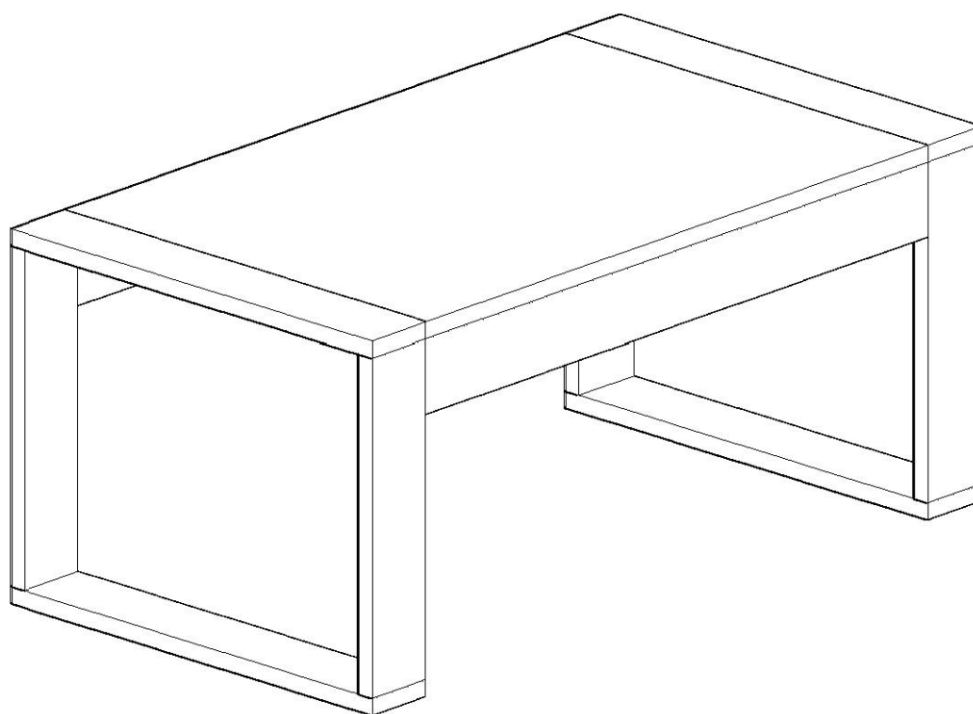

RETRO Konferenční stolek Konferenční stolík

Seznam dílů/Zoznam dielov

A02 Minifix fixační šroub fixační šroubka  28x	A03 Minifix šroubovák šroubkovač  28x	A04 Hmoždinka Ø8  16x	A15 krytka, barva 1, barva 1  16x	A15 krytka, barva 2, barva 2  12x
---	--	---	--	--