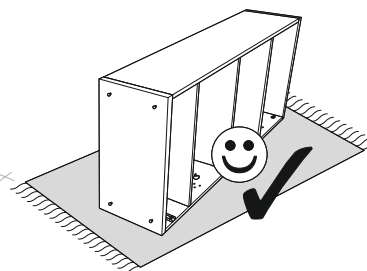

CANTERO CANK10

PL.

UWAGA! Mebel należy trwale zamocować do ściany, aby uniknąć ryzyka związanego z przewróceniem się mebla.

W paczce nie ma śrub mocujących, ponieważ rodzaj mocowania należy odpowiednio dobrać do rodzaju ściany. Dobierz właściwe do Twojego rodzaju ściany.

SK.

POZOR! Nábytok musí byť trvalo pripevnený k stene tak, aby sa zamedzilo riziku prevrátenia. Balík neobsahuje upevňovacie skrutky, pretože typ upevnenia je treba vybrať podľa typu steny. Vyberte typ vhodný pre Vašu stenu.