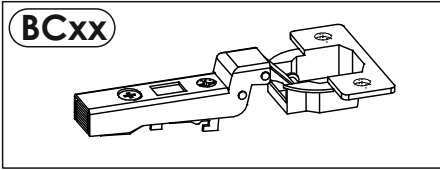

version A

version B