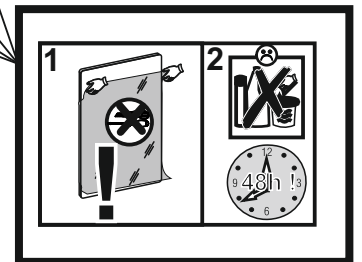

CANTERO CANK10

PL.

UWAGA! Mebel należy trwale zamocować do ściany, aby uniknąć ryzyka związanego z przewróceniem się mebla.

W paczce nie ma śrub mocujących, ponieważ rodzaj mocowania należy odpowiednio dobrać do rodzaju ściany. Dobierz właściwe do Twojego rodzaju ściany.

SK.

POZOR! Nábytok musí byť trvalo pripevnený k stene tak, aby sa zamedzilo riziku prevrátenia. Balík neobsahuje upevňovacie skrutky, pretože typ upevnenia je treba vybrať podľa typu steny. Vyberte typ vhodný pre Vašu stenu.

FR.

ATTENTION! Ce meuble doit être fixé en permanence au mur pour éviter les risques de chute. Les vis de fixation ne sont pas livrées car le type de fixation doit être choisi en fonction du type de mur. Sélectionnez les fixations adaptées au mur.

HU.

FIGYELEM! Rögzítse a bútorokat a falhoz, hogy elkerülje a bútor felborulásának kockázatát. A készletben nem találhatóak rögzítőcsavarok, mivel a rögzítés típusa a fal típusától függ. Válassza ki a fal típusának megfelelő kötőelemeket.