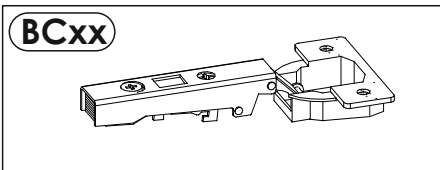

version A

version B