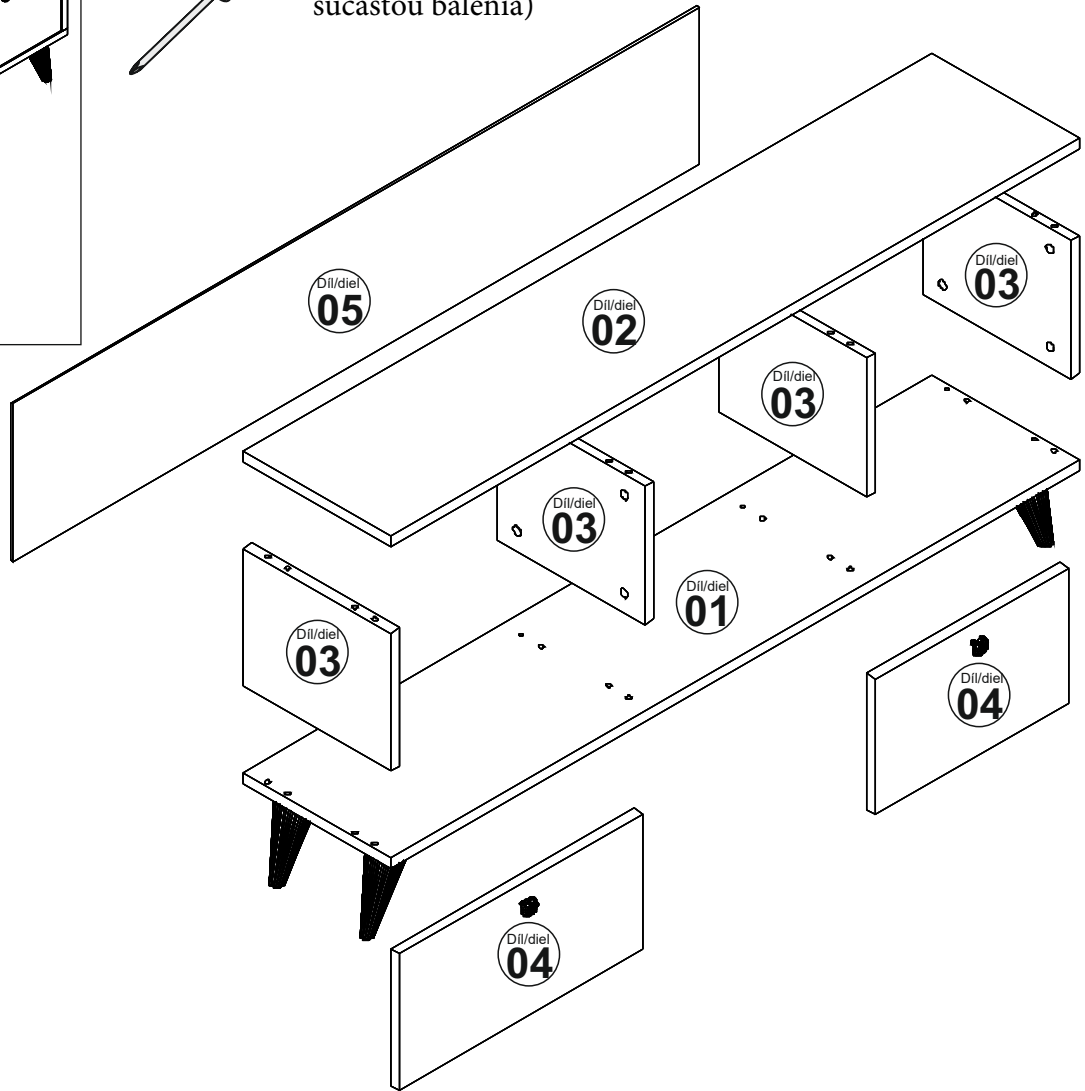

Nástroje nutné k sestavení produktu (nejsou součástí balení)

Nástroje potrebné na zostavenie produktu (nie sú súčasťou balenia)

Minifix fixační šroub/  
fixačná skrutka

**A01** 16x

Minifix šroubovák/  
skrutkovač

**A02** 16x

Hmoždinka

**A03** 16x

Krytka

**A04** 16x

Hřebík/Klinec

**A28** 12x

Šroub/  
skrutka

**A10** 32x

Pant/pánt

**A13** 4x

Pant/pánt

**A12** 4x

Noha

**A15** 4x

Úchytka + šroub/skrutka