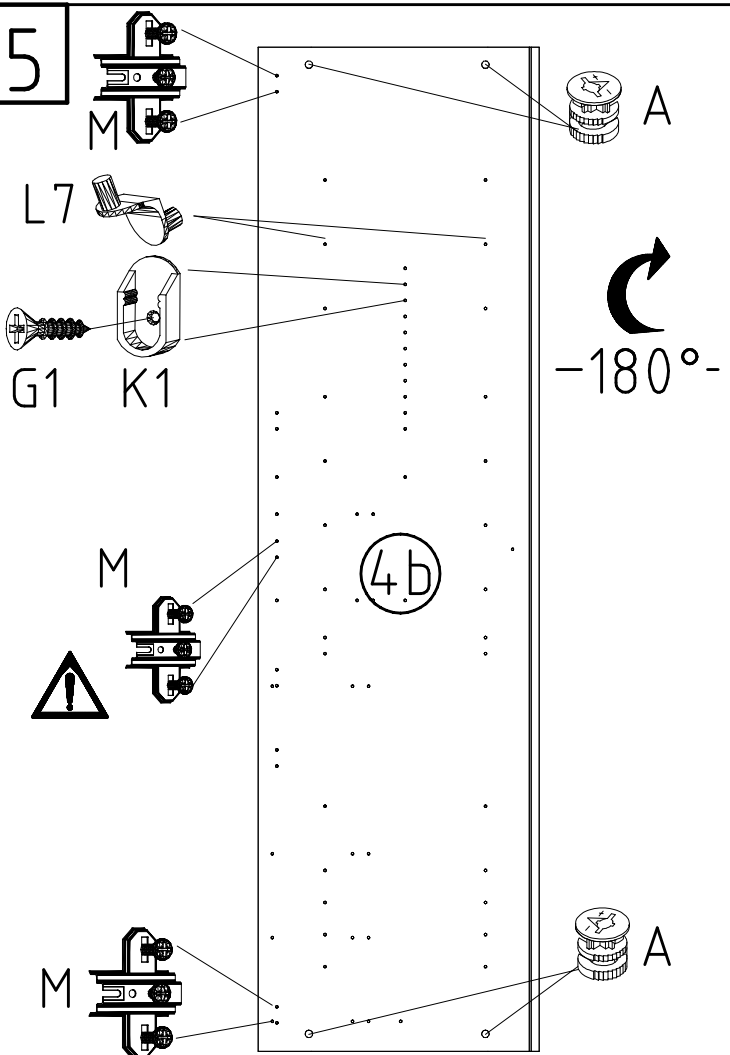

980345

NSP 225

1-2-3-4... ○ ○

980345

20.12.04 / 29.11.19

11 19

1/9

 111 102	A 16x
 111 610	L7 12x
 111 174	J1 6x

 111 103	C 16x
M6 x 11 mm  121 181	T6 6x
3,5 x 35 mm  121 375	G14 12x

424mm  112 403	K21 1x
870mm  112 402	K20 2x
3,5 x 15 mm  121 370	G1 12x

 117 001	K1 6x
 112 268	M 15x
 112 267	N 15x

1

2

3

4

- L7
- 111 610
3,5 x 15 mm
- G1
- 121 370
- K1
- 117 001

5

- M
- 112 268
- A
- 111 102
- +

11

12

13

14

3,5 x 15 mm 121 370	G1	4,0 x 12 mm 122 625	G56
------------------------	----	------------------------	-----

SP27
4 X 27mm
122620
4,0x22
G49
122 609