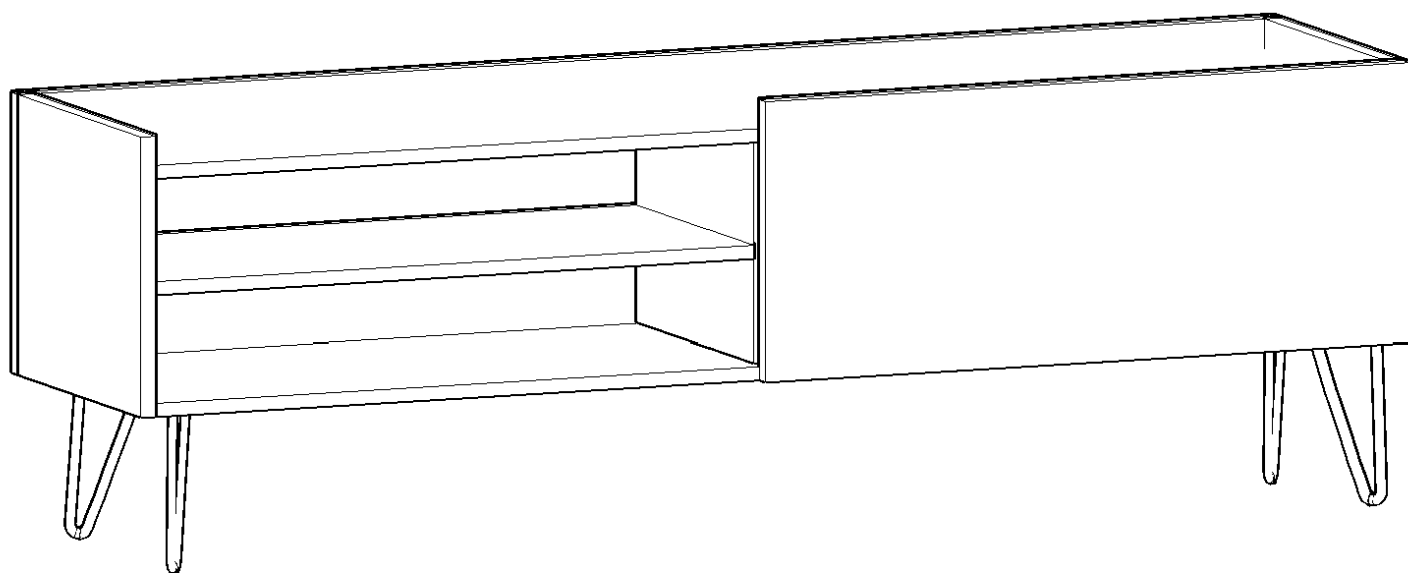

VITAL TV stolek/stolík

Seznam dílů/Zoznam dielov

A02 Minifix k18 fixační šroub fixační skrutka  24x	A03 Minifix M10 Minifix šroubovák/ skrutkovač  24x	A04 Hmoždinka Ø8  20x	A09 šroub skrutka 3,5x18  8x	A05 20 cm Noha  4x
C04 Pant/Pánt dí  2x	A06 Krytka  16x	A06 Antracitová krytka  8x	A10 šroub skrutka 4x18  16x	