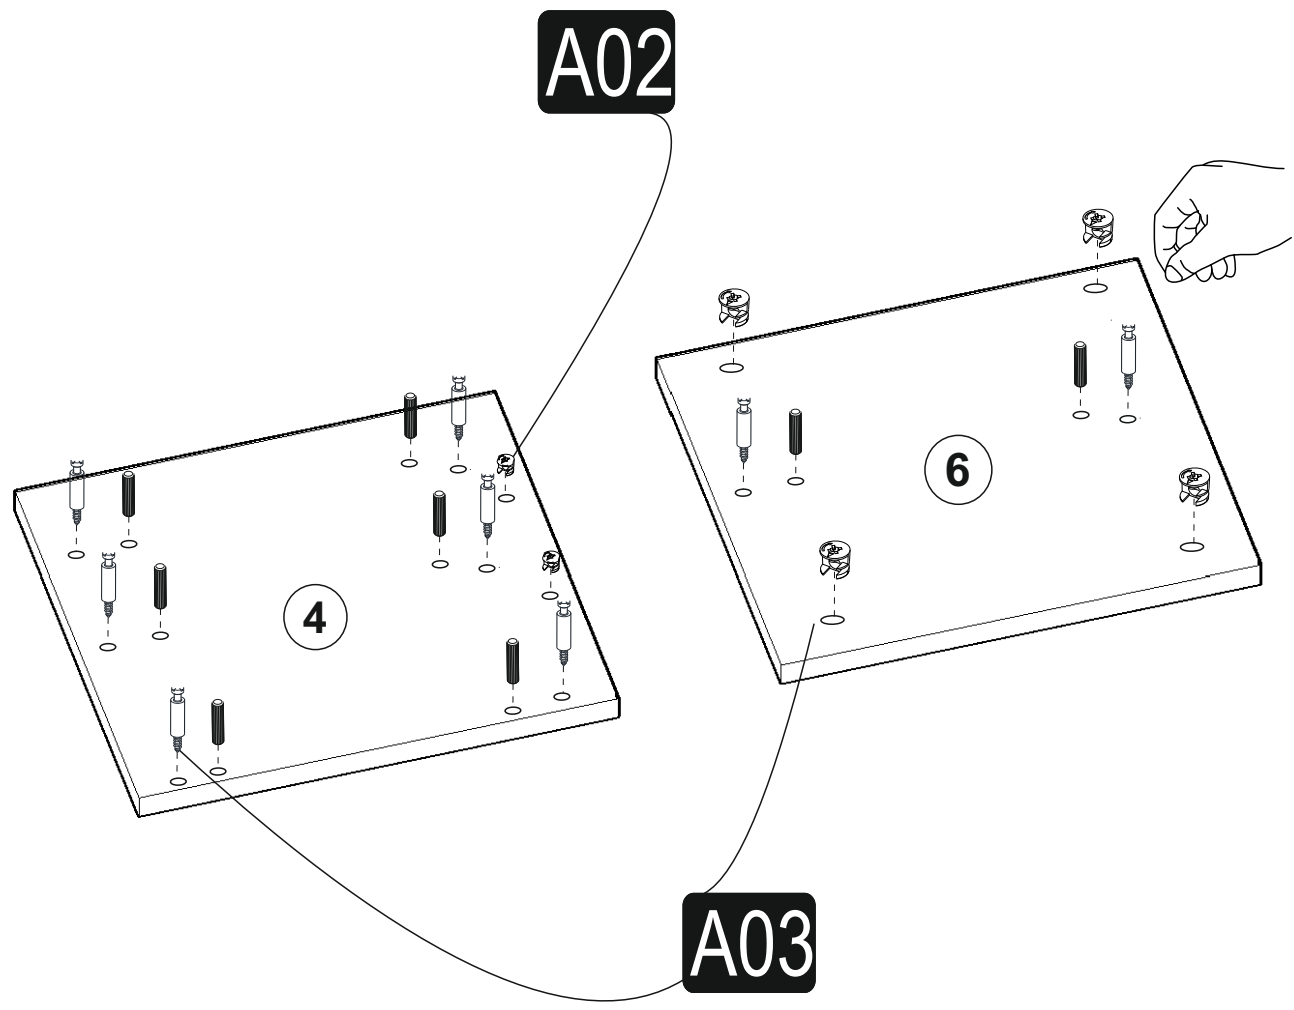

VITAL TV stolek/stolík

Seznam dílů/Zoznam dielov

A02 Minifix k18 fixační šroub fixační skrutka  24x	A03 Minifix M10 Minifix šroubovák/ skrutkovač  24x	A04 Hmoždinka Ø8  20x	A09 šroub skrutka 3,5x18  8x	A05 20 cm Noha  4x
C04 Pant/Pánt dí  2x	A06 Krytka  16x	A06 Antracitová krytka  8x	A10 šroub skrutka 4x18  16x	

Náhled/Náhľad

1

2

3

4

5

A02

6