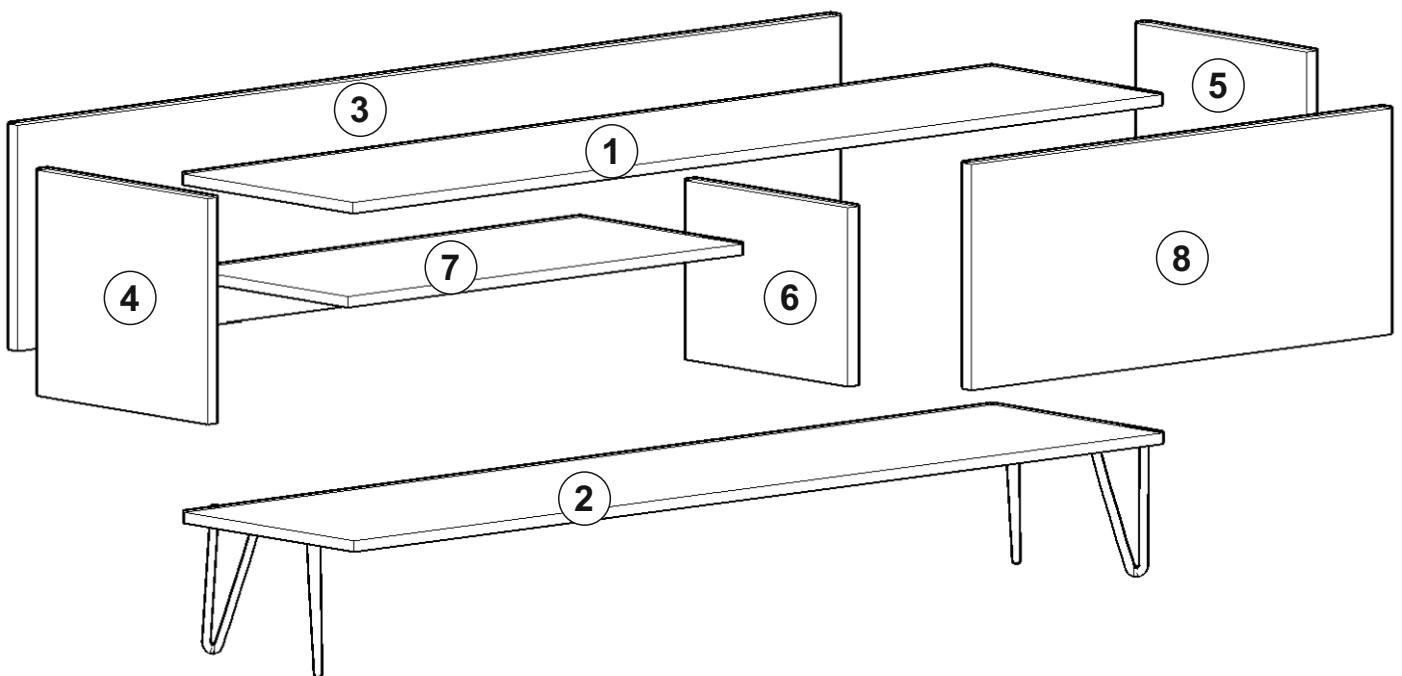

Seznam dílů/Zoznam dielov

A02 Minifix k18 fixační šroub fixační skrutka 24x	A03 Minifix M10 Minifix šroubovák/ skrutkovač 24x	A04 Hmoždinka Ø8 20x	A09 šroub skrutka 3,5x18 8x	A05 20 cm Noha 4x
C04 Pant/Pánt dí 2x	A06 Krytka 16x	A06 Antracitová krytka 8x	A10 šroub skrutka 4x18 16x	

Náhled/Náhľad