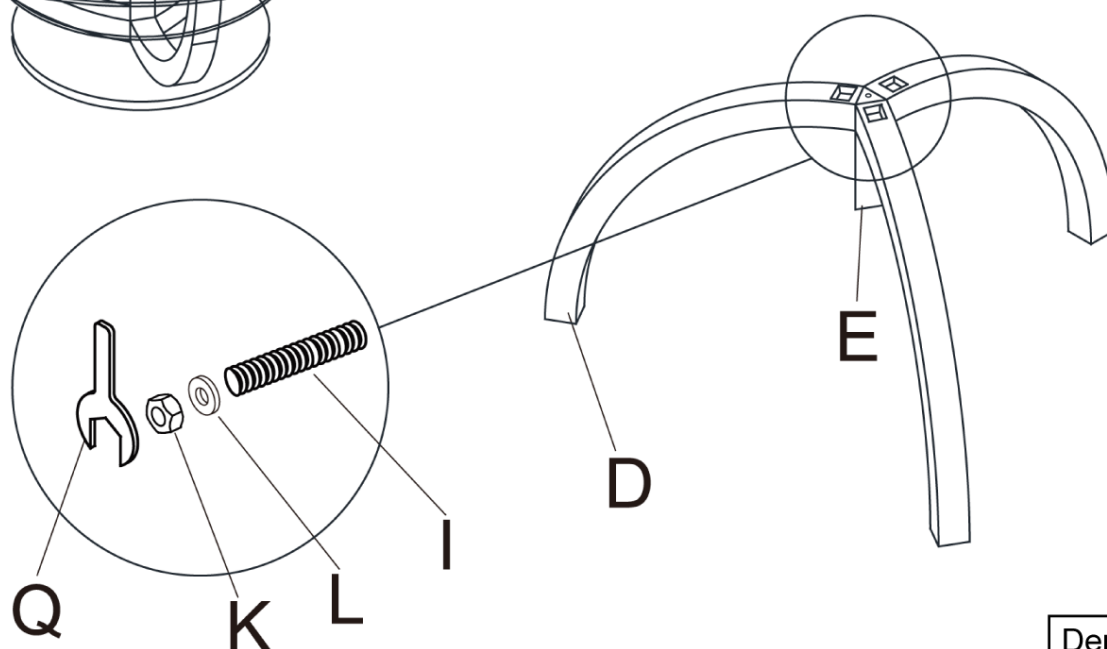

# Montážní/Montážny návod

Balík 1/2: obsahuje díly/diely A a část/časť B.

Balík 2/2: obsahuje díly/diely C-Q

Item NO: Denver

## Seznam dílů/Zoznam dielov

Ozn.	Díl/diel	Popis	Počet	Ozn.	Díl/diel	Popis	Počet
A		Skleněná deska Sklenená doska	1	J		Šestihranný klíč šestihranný klúč M8	1
B		Skleněné/Sklenené dno	1	K		Šroubovací matice skrutkovacia matica M8	4
C		Základna Základová doska	1	L		Matice M8x18mm	4
D		Rám	3	M		Hřebík/Klinec M4x40mm	3
E		Vertikální rám Vertikálny rám	1	N		Šroub/skrutka M8x20mm	3
F		Tyč M8X255mm	1	O		Imbus 5#	1
G		Hliníková deska/doska M58	3	P		Dlouhý/dlhý imbus 3#	1
H		Krátký/krátký závit M6x8mm	6	Q		Klíč/klúč	1
I		Dlouhý/dlhý závit M8x60mm	3				

### Krok 1

**Krok 2**

**Krok 3**

**Krok 4**

**Krok 5**