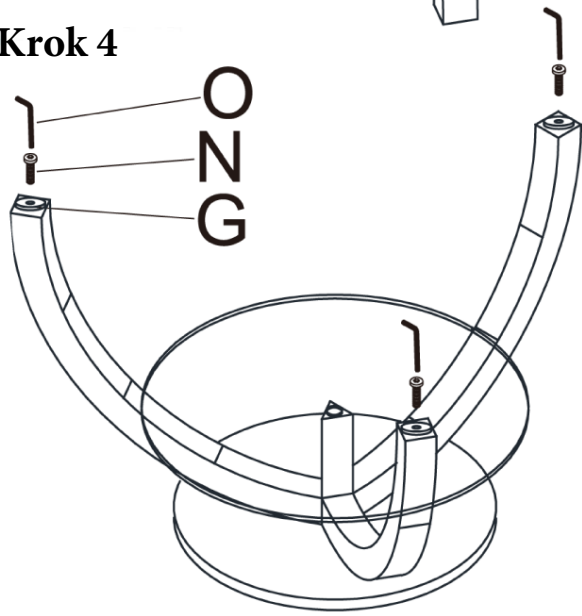

## Seznam dílů/Zoznam dielov

Ozn.	Díl/diel	Popis	Počet	Ozn.	Díl/diel	Popis	Počet
A		Skleněná deska Sklenená doska	1	J		Šestihranný klíč šestihranný klúč M8	1
B		Skleněné/Sklenené dno	1	K		Šroubovací matice skrutkovacia matica M8	4
C		Základna Základová doska	1	L		Matice M8x18mm	4
D		Rám	3	M		Hřebík/Klinec M4x40mm	3
E		Vertikální rám Vertikálny rám	1	N		Šroub/skrutka M8x20mm	3
F		Tyč M8X255mm	1	O		Imbus 5#	1
G		Hliníková deska/doska M58	3	P		Dlouhý/dlhý imbus 3#	1
H		Krátký/krátký závit M6x8mm	6	Q		Klíč/klúč	1
I		Dlouhý/dlhý závit M8x60mm	3				

### Krok 1

**Krok 2**

**Krok 3**

**Krok 4**

**Krok 5**