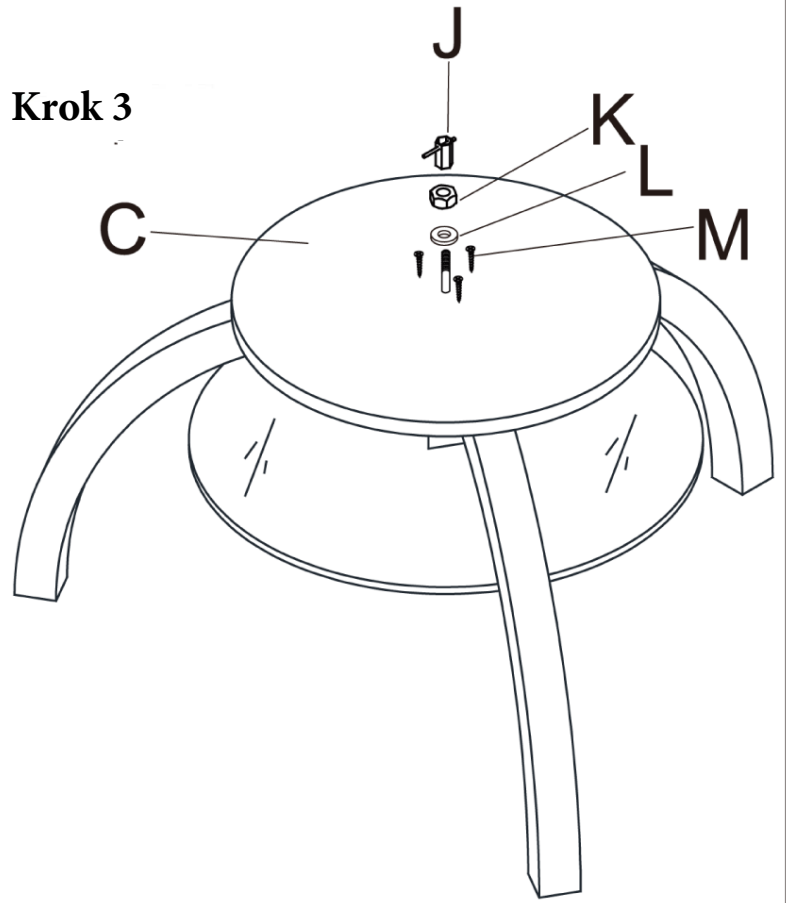

# Montážní/Montážny návod

Balík 1/2: obsahuje díly/diely A a část/časť B.

Balík 2/2: obsahuje díly/diely C-Q

Item NO: Denver

## Seznam dílů/Zoznam dielov

Ozn.	Díl/diel	Popis	Počet	Ozn.	Díl/diel	Popis	Počet
A		Skleněná deska Sklenená doska	1	J		Šestihranný klíč šestihranný klúč M8	1
B		Skleněné/Sklenené dno	1	K		Šroubovací matice skrutkovacia matica M8	4
C		Základna Základová doska	1	L		Matice M8x18mm	4
D		Rám	3	M		Hřebík/Klinec M4x40mm	3
E		Vertikální rám Vertikálny rám	1	N		Šroub/skrutka M8x20mm	3
F		Tyč M8X255mm	1	O		Imbus 5#	1
G		Hliníková deska/doska M58	3	P		Dlouhý/dlhý imbus 3#	1
H		Krátký/krátký závit M6x8mm	6	Q		Klíč/klúč	1
I		Dlouhý/dlhý závit M8x60mm	3				

### Krok 1

**Krok 2**

**Krok 3**

**Krok 4**

**Krok 5**