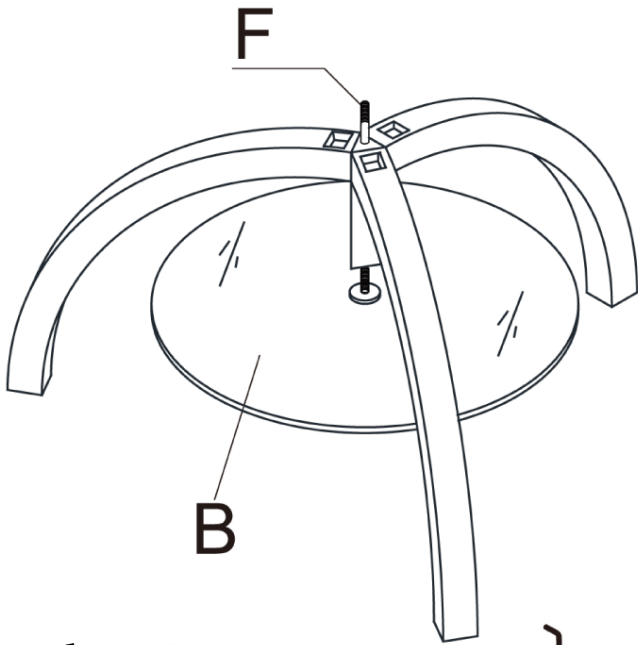

# Montážní/Montážny návod

Balík 1/2: obsahuje díly/diely A a část/časť B.

Balík 2/2: obsahuje díly/diely C-Q

Item NO: Denver

## Seznam dílů/Zoznam dielov

Ozn.	Díl/diel	Popis	Počet	Ozn.	Díl/diel	Popis	Počet
A		Skleněná deska Sklenená doska	1	J		Šestihranný klíč šestihranný klúč M8	1
B		Skleněné/Sklenené dno	1	K		Šroubovací matice skrutkovacia matica M8	4
C		Základna Základová doska	1	L		Matice M8x18mm	4
D		Rám	3	M		Hřebík/Klinec M4x40mm	3
E		Vertikální rám Vertikálny rám	1	N		Šroub/skrutka M8x20mm	3
F		Tyč M8X255mm	1	O		Imbus 5#	1
G		Hliníková deska/doska M58	3	P		Dlouhý/dlhý imbus 3#	1
H		Krátký/krátký závit M6x8mm	6	Q		Klíč/klúč	1
I		Dlouhý/dlhý závit M8x60mm	3				

### Krok 1

**Krok 2**

**Krok 3**

**Krok 4**

**Krok 5**