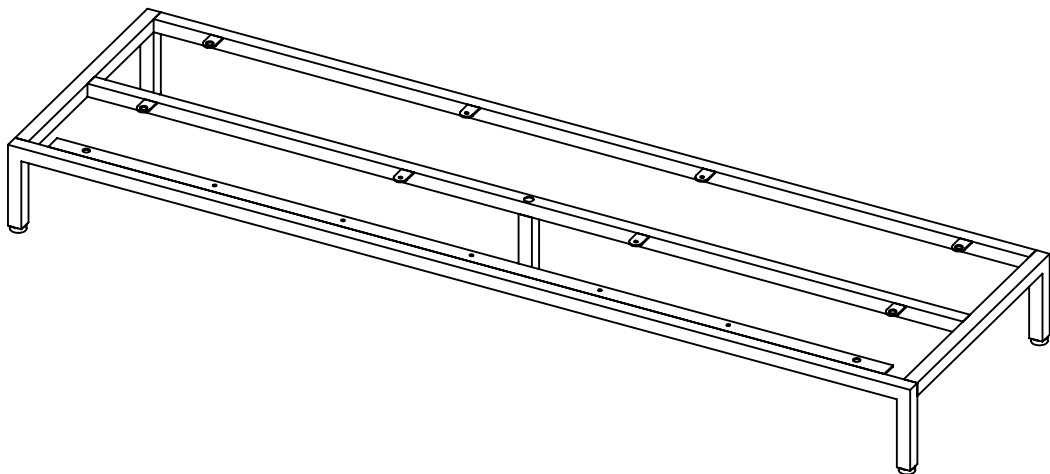

MEDIA

OFFICE

LIVING

MAJA
MÖBEL

K904

| | | | |
|------------|---|--------|----------------|
| | | | |
| 19.08.2020 | 1 | 45 min | maja-moebel.de |

E801011

E801013

E801014

E801019

E801021

E801020

| | | | |
|-------------------------------------------------------------------------------------------------------------------------|------------------------------------------------------------------------------------------------------------------------|-----------------------------------------------------------------------------------------------------------------------------|-------------------------------------------------------------------------------------------------------------------------------|
| <p>E700540</p>  <p>12x M5 x 12mm</p> | <p>E700520</p>  <p>1x M6 x 12mm</p> | <p>E700000</p>  <p>15x Ø 4,0 x 16mm</p> | <p>E700717</p>  <p>6x Ø 5,0/16x1,0mm</p> |
| <p>E709807</p>  <p>1x SW 3</p> | <p>E709802</p>  <p>1x SW 5</p> | <p>E704329</p>  <p>5x</p> | |