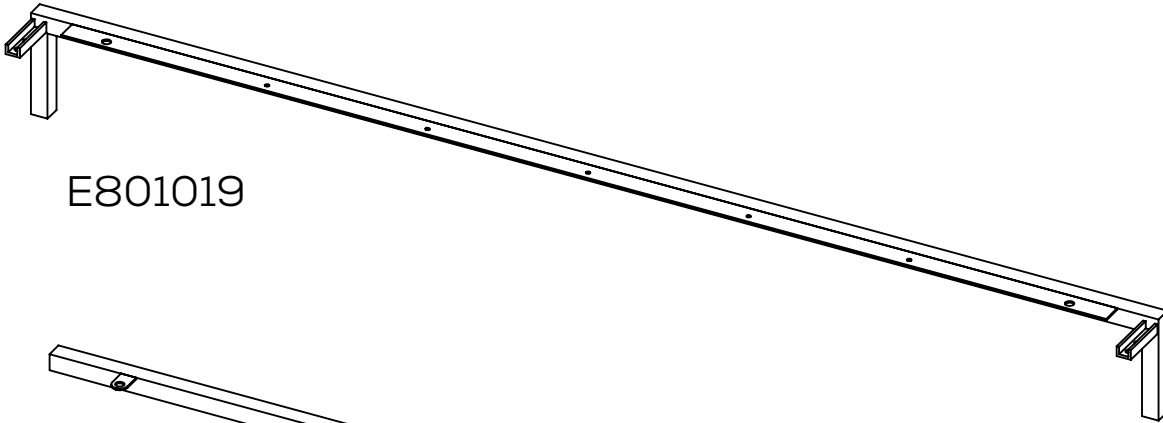

MEDIA

OFFICE

LIVING

MAJA
MÖBEL

K904

| | | | |
|------------|---|--------|----------------|
| | | | |
| 19.08.2020 | 1 | 45 min | maja-moebel.de |

E801011

E801013

E801014

E801019

E801021

E801020

| | | | |
|-------------------------------------------------------------------------------------------------------------------------|------------------------------------------------------------------------------------------------------------------------|-----------------------------------------------------------------------------------------------------------------------------|-------------------------------------------------------------------------------------------------------------------------------|
| <p>E700540</p>  <p>12x M5 x 12mm</p> | <p>E700520</p>  <p>1x M6 x 12mm</p> | <p>E700000</p>  <p>15x Ø 4,0 x 16mm</p> | <p>E700717</p>  <p>6x Ø 5,0/16x1,0mm</p> |
| <p>E709807</p>  <p>1x SW 3</p> | <p>E709802</p>  <p>1x SW 5</p> | <p>E704329</p>  <p>5x</p> | |