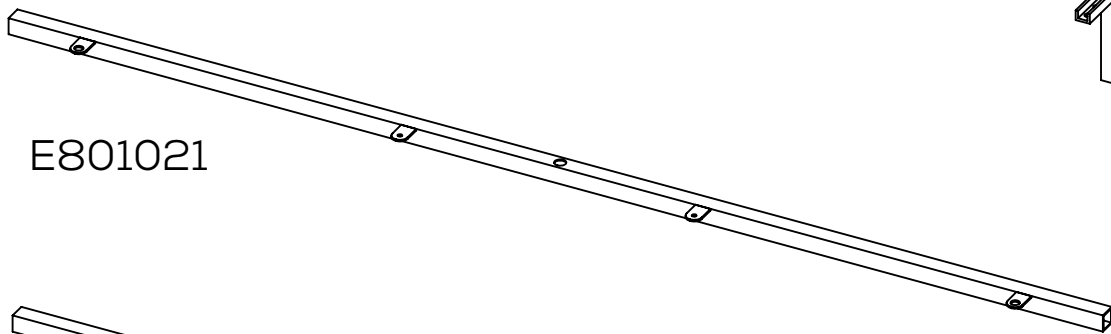

MEDIA

OFFICE

LIVING

MAJA
MÖBEL

K904

| | | | |
|------------|---|--------|----------------|
| | | | |
| 19.08.2020 | 1 | 45 min | maja-moebel.de |

E801011

E801013

E801014

E801019

E801021

E801020

| | | | |
|-------------------------------------------------------------------------------------------------------------------------|------------------------------------------------------------------------------------------------------------------------|-----------------------------------------------------------------------------------------------------------------------------|-------------------------------------------------------------------------------------------------------------------------------|
| <p>E700540</p>  <p>12x M5 x 12mm</p> | <p>E700520</p>  <p>1x M6 x 12mm</p> | <p>E700000</p>  <p>15x Ø 4,0 x 16mm</p> | <p>E700717</p>  <p>6x Ø 5,0/16x1,0mm</p> |
| <p>E709807</p>  <p>1x SW 3</p> | <p>E709802</p>  <p>1x SW 5</p> | <p>E704329</p>  <p>5x</p> | |