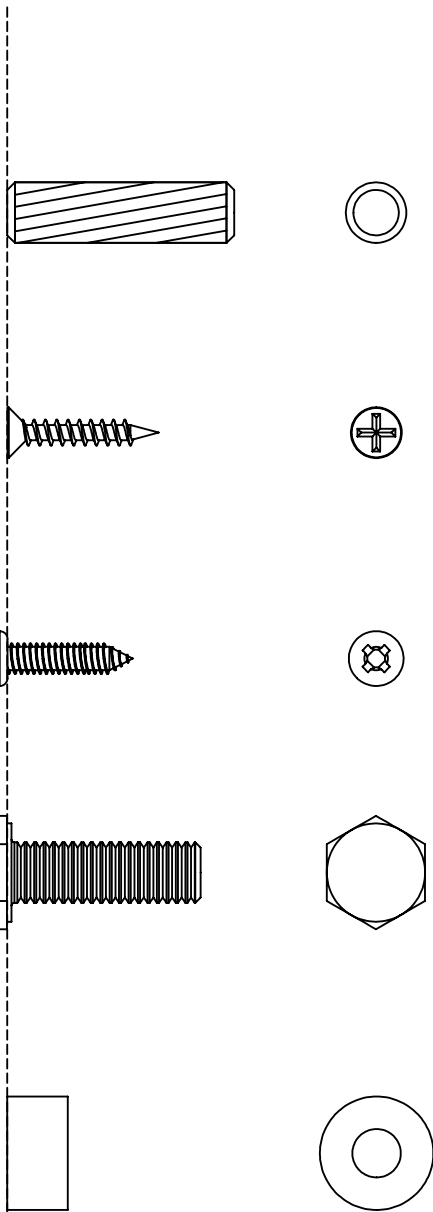

maja-moebel.de

E801011

E801013

E801014 2x

E801025

E801026

E801027

<p>E700540</p>  <p>12x M5 x 12mm</p>	<p>E700520</p>  <p>2x M6 x 12mm</p>	<p>E700000</p>  <p>19x Ø 4,0 x 16mm</p>	<p>E700717</p>  <p>6x Ø 5,0/16x1,0mm</p>
<p>E709807</p>  <p>1x SW 3</p>	<p>E709802</p>  <p>1x SW 5</p>	<p>E704329</p>  <p>6x</p>	