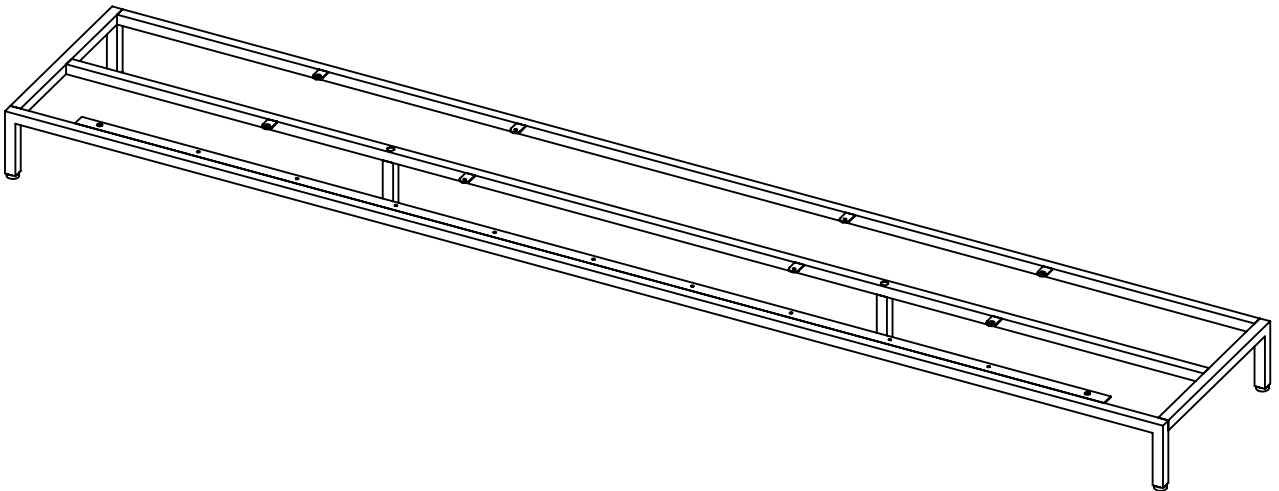

MEDIA

OFFICE

LIVING

MAJA
MÖBEL

K906

19.08.2020

1

45 min

maja-moebel.de

E801011

E801013

E801014 2x

E801025

E801026

E801027

<p>E700540</p>  <p>12x M5 x 12mm</p>	<p>E700520</p>  <p>2x M6 x 12mm</p>	<p>E700000</p>  <p>19x Ø 4,0 x 16mm</p>	<p>E700717</p>  <p>6x Ø 5,0/16x1,0mm</p>
<p>E709807</p>  <p>1x SW 3</p>	<p>E709802</p>  <p>1x SW 5</p>	<p>E704329</p>  <p>6x</p>	