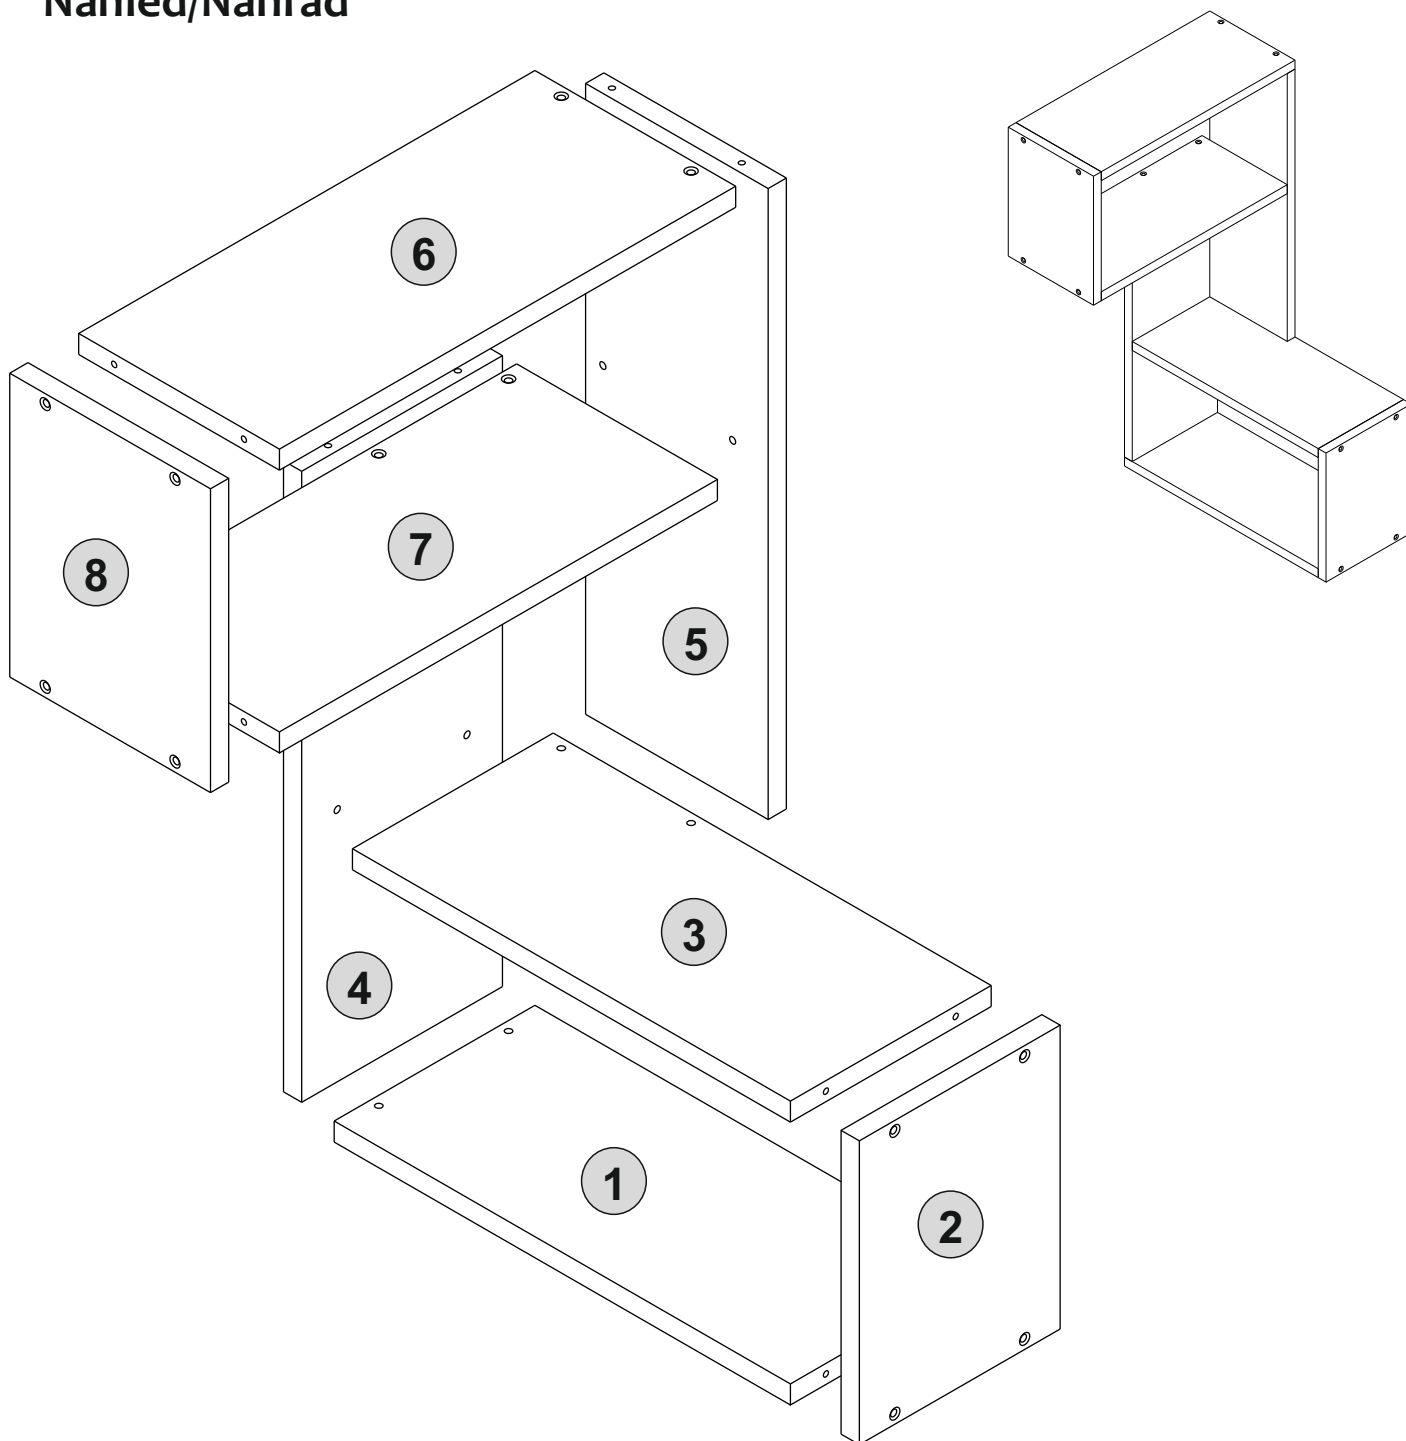

Seznam dílů/Zoznam dielov

A13 50 mm 20x	A12 4 SW 1x	A10 14mm 10x c 1	A10 14mm 10x c 2	A18 3,5x18 4x
A16 Ø8 4x	A17 4x50 4x	K76 1659 1x	A15 -L- 4x	

Náhled/Náhľad