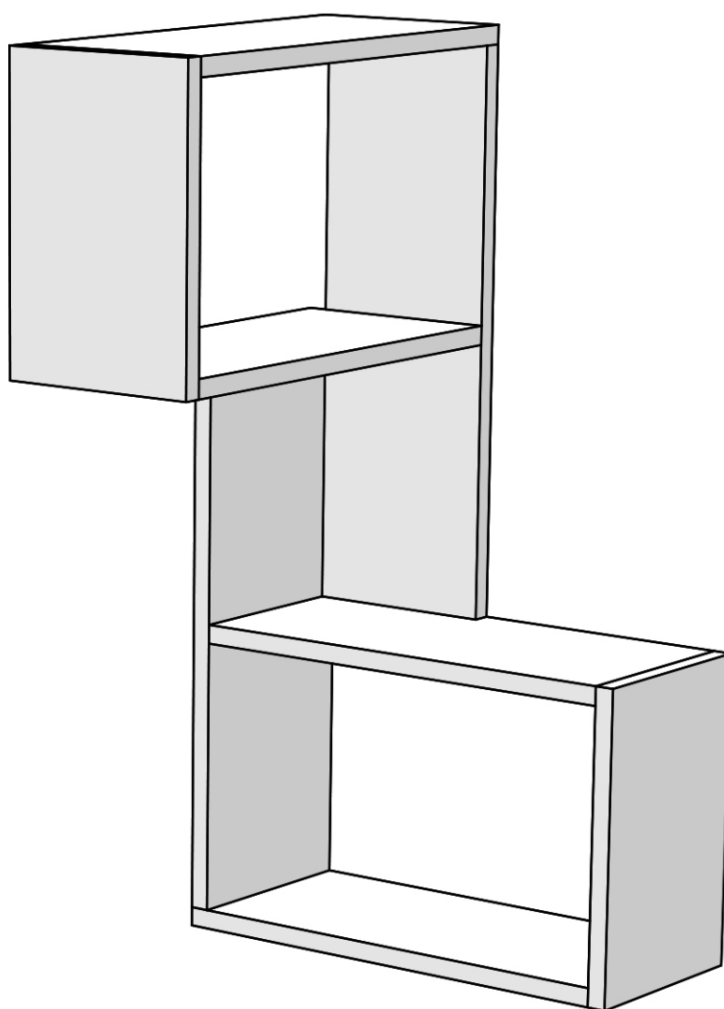

PART Nástěnný/nástenný regál

Montážní/Montážny návod

Tento produkt před odesláním podléhá přísné kontrole kvality. Před montáží zkontrolujte produkt a ujistěte se, že nechybí nebo nejsou poškozeny žádné montážní díly. Pokud jste zakoupili více než jeden produkt, montujte je prosím postupně, aby nedošlo k pomíchání dílů. Nejprve očistěte všechny díly vlhkým hadrem. Pro běžné čištění stačí opět vlhký hadřík. Ačkoli je zboží pečlivě zabaleno, může dojít k jeho poškození během transportu. V takovém případě nás neváhejte kontaktovat. Používejte produkt jen k účelům, ke kterým je určen. Nevystavujte produkt nadměrnému horku, zimě ani vlhkosti.