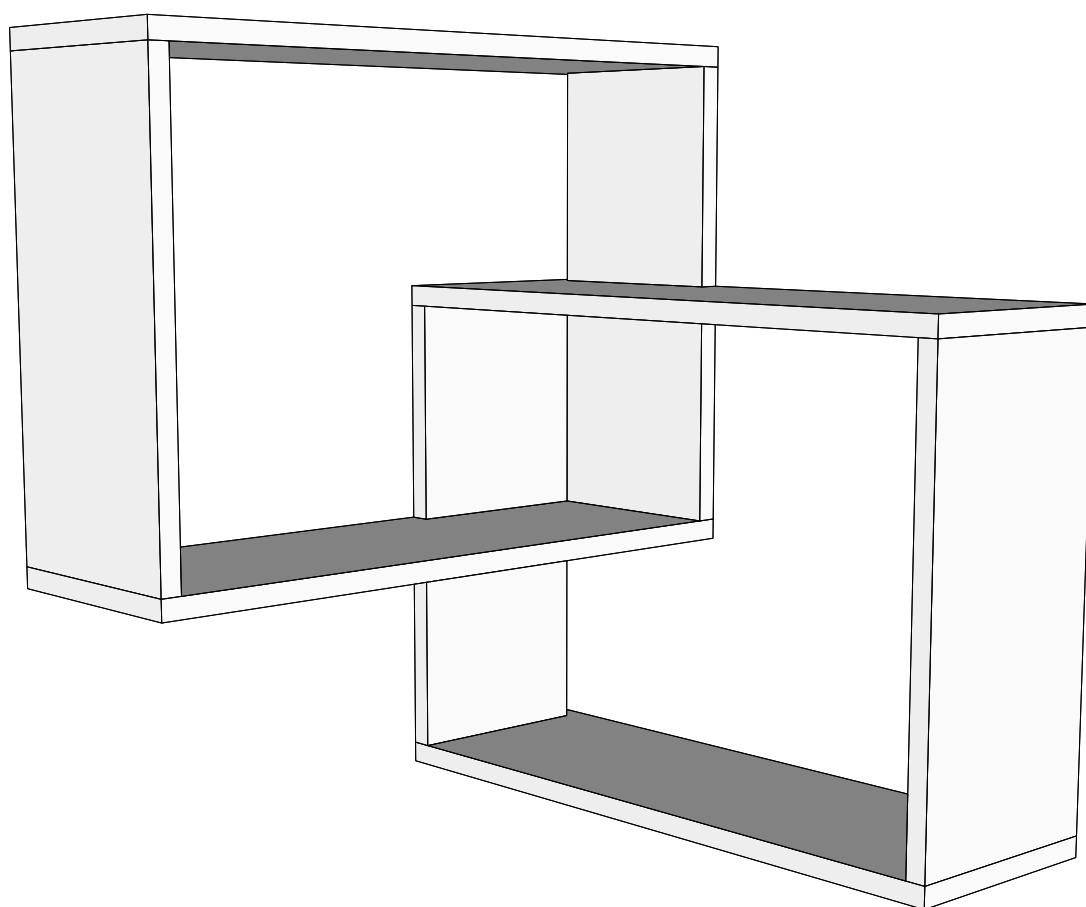

RING Nástěnný/Nástenný regál

Montážní/Montážny návod

Tento produkt před odesláním podléhá přísné kontrole kvality. Před montáží zkontrolujte produkt a ujistěte se, že nechybí nebo nejsou poškozeny žádné montážní díly. Pokud jste zakoupili více než jeden produkt, montujte je prosím postupně, aby nedošlo k pomíchání dílů. Nejprve očistěte všechny díly vlhkým hadrem. Pro běžné čištění stačí opět vlhký hadřík.