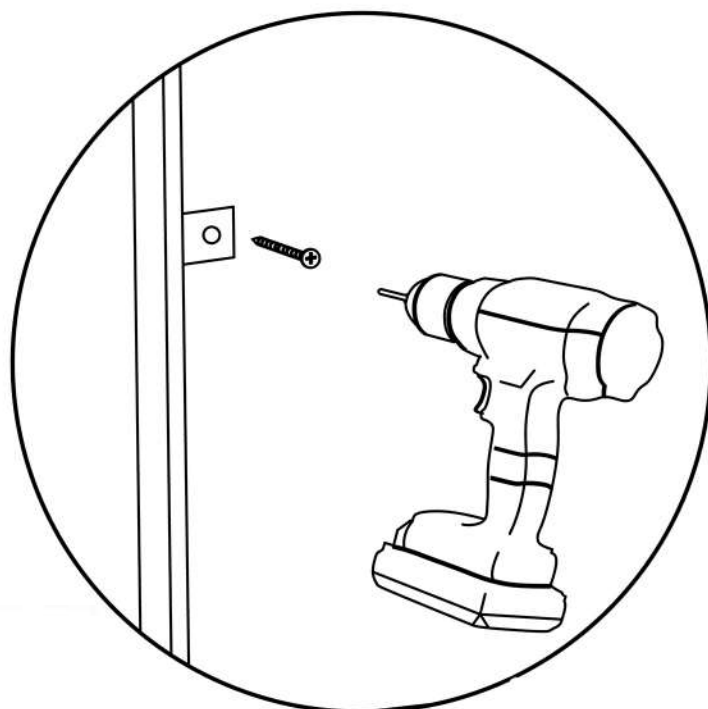

Nepoužívejte obyčejný šroubovák.
Nepoužívajte obyčajný skrutkovač.