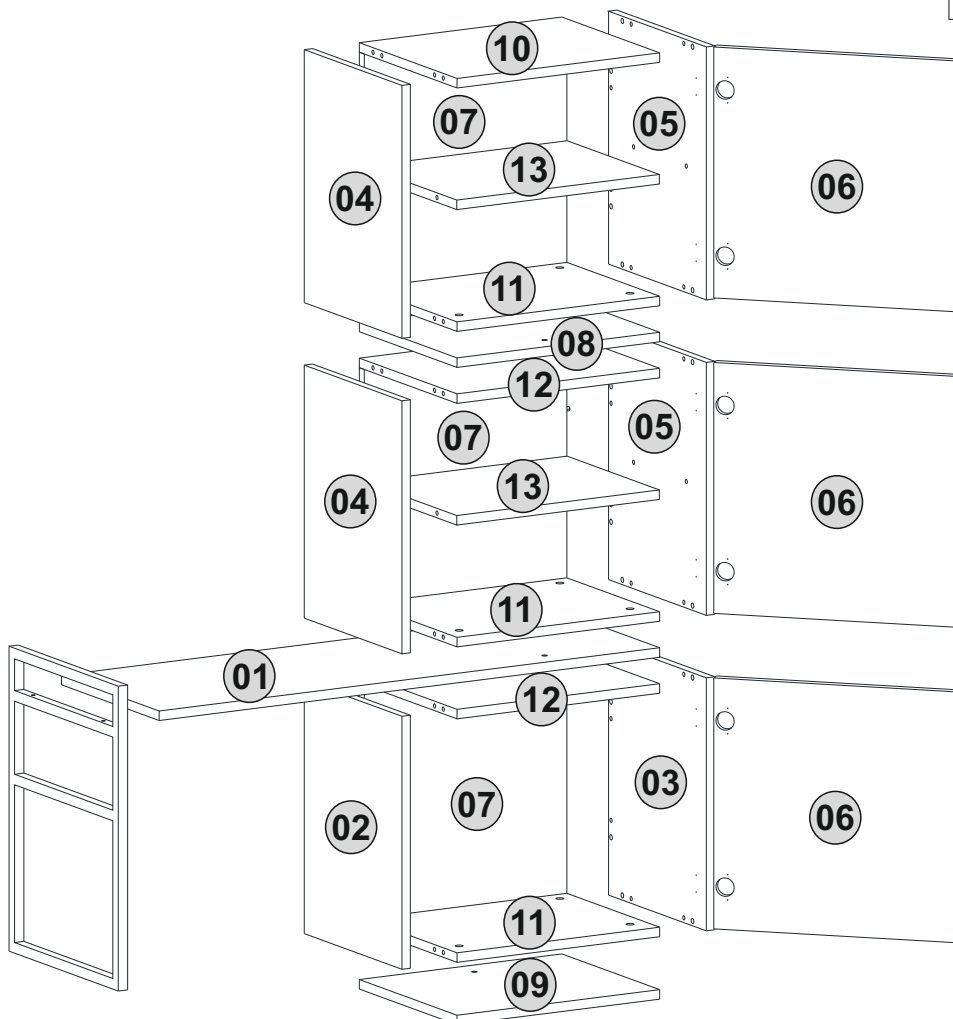

Náhled/Náhl'ad