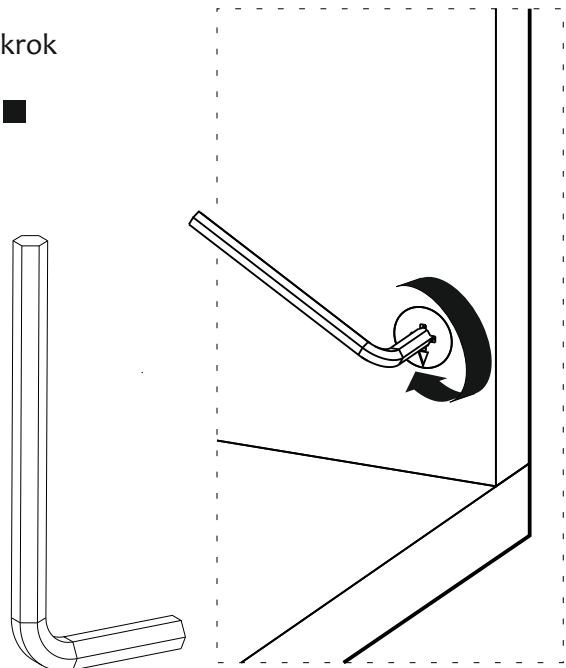

Minifix je spojovací materiál tohto výrobku. Než začnete pracovať, pozrite si pozorne nákresy nižšie .

A04

A23

A22

1. krok

2. krok

3. krok

4. krok

Doporučujeme sestavovat produkt 2 dospělým osobám.
 Odporučame zostavovať produkt 2 dospelým osobám.

Seznam dílů/Zoznam dielov

A22 Minifix k18  36x	A23 Minifix M10  36x	A04 Ø8  44x	C04 Ma  6x	C01 Düz Mentese  6x
B05 45 mm  4x	B12 30 mm Siyah(Black)  2x	B03 25 mm  2x	A12 4 SW  1x	A26  1x
A08 Pabuç  C1 4x C2 2x	A06 18 mm  C1 40x C2 2x	A35 -L  1x	A16 Ø8  1x	A17 4x50  1x
			A18 3,5x18  25x	