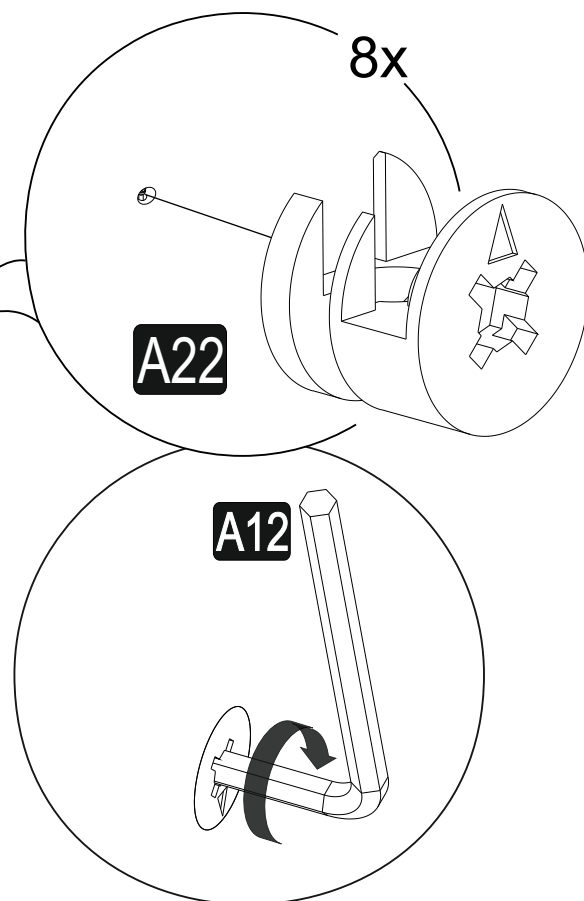

Doporučujeme sestavovat produkt 2 dospělým osobám.
 Odporučame zostavovať produkt 2 dospelým osobám.

Seznam dílů/Zoznam dielov

A22 Minifix k18  36x	A23 Minifix M10  36x	A04 Ø8  44x	C04 Ma  6x	C01 Düz Mentese  6x
B05 45 mm  4x	B12 30 mm Siyah(Black)  2x	B03 25 mm  2x	A12 4 SW  1x	A26  1x
A08 Pabuç  C1 4x C2 2x	A06 18 mm  C1 40x C2 2x	A35 -L  1x	A16 Ø8  1x	A17 4x50  1x
			A18 3,5x18  25x	

22. krok

23. krok

24. krok

25. krok

Otočte ↻

26. krok

27. krok

28. krok