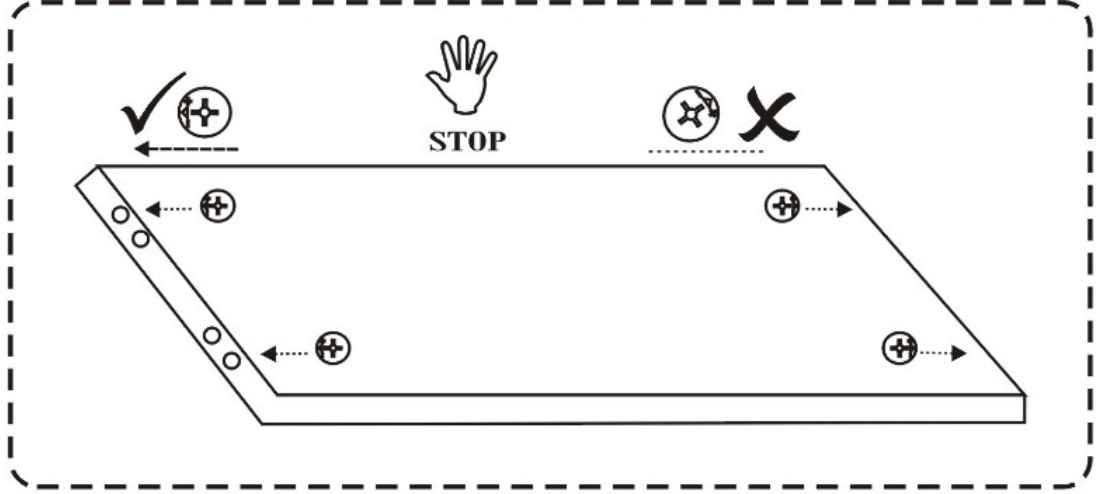

BELINDA TV stolek/stolík

Montážní/Montážny návod

Upozornění/Upozornenie!!!!

Minifix je spojovací materiál tohoto výrobku. Než začnete pracovat, prohlédněte si pozorně nákresy níže.

Minifix je spojovací materiál tohoto výrobku. Než začnete pracovat, pozrite si pozorne nákresy nižšie.

Seznam dílů/Zoznam dielov

A1 Minifix  24X	A2 Minifix  24X	 4X	F16 4×40 m  10X
A3  24X	R22  4X	F17  8X	N20 18,5×3,5 m  24X
T24 6×50 m  8X	T25  1X		 24X

Náhled/Náhľad

1

A1

A2

2

3

R22

3

Záda/Chrbát

R22

3

4

1

R22