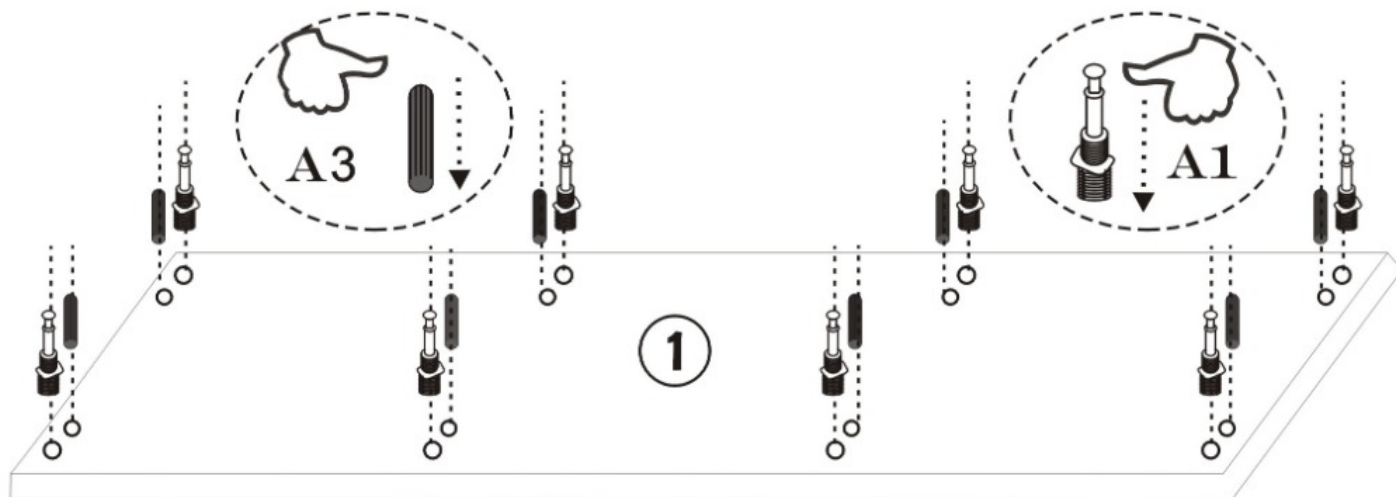

BELINDA TV stolek/stolík

Montážní/Montážny návod

Upozornění/Upozornenie!!!!

Minifix je spojovací materiál tohoto výrobku. Než začnete pracovat, prohlédněte si pozorně nákresy níže.

Minifix je spojovací materiál tohoto výrobku. Než začnete pracovat, pozrite si pozorne nákresy nižšie.

Seznam dílů/Zoznam dielov

A1 Minifix  24X	A2 Minifix  24X	 4X	F16 4×40 m  10X
A3  24X	R22  4X	F17  8X	N20 18,5×3,5 m  24X
T24 6×50 m  8X	T25  1X		 24X

Náhled/Náhľad

1

A1

A2

2

3

R22

3

Záda/Chrbát

R22

3

4

1

R22