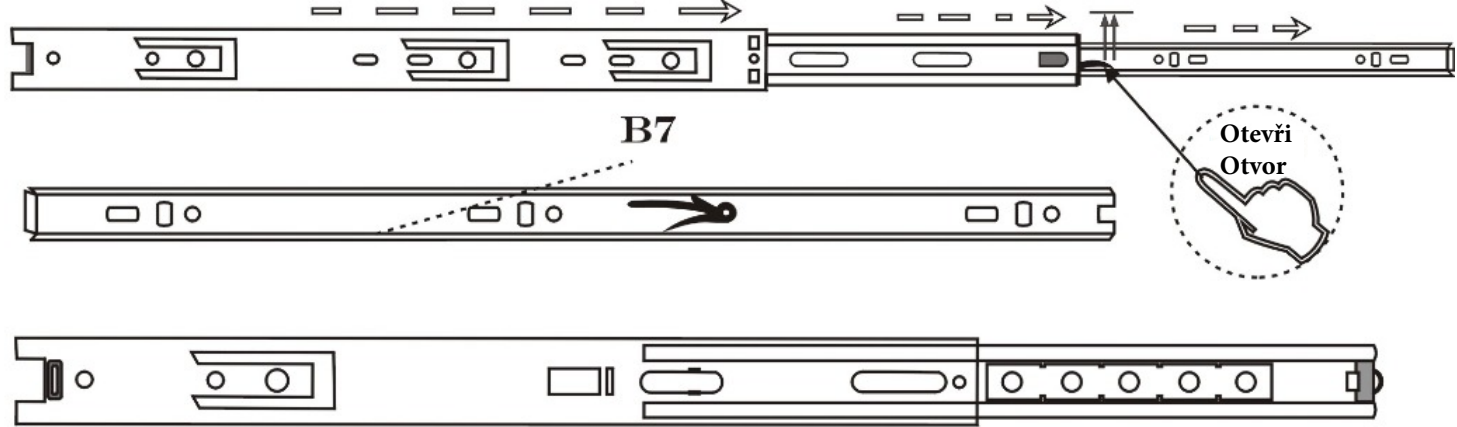

BELINDA TV stolek/stolík

Montážní/Montážny návod

Upozornění/Upozornenie!!!!

Minifix je spojovací materiál tohoto výrobku. Než začnete pracovat, prohlédněte si pozorně nákresy níže.

Minifix je spojovací materiál tohoto výrobku. Než začnete pracovat, pozrite si pozorne nákresy nižšie.

Seznam dílů/Zoznam dielov

A1 Minifix  24X	A2 Minifix  24X	 4X	F16 4×40 m  10X
A3  24X	R22  4X	F17  8X	N20 18,5×3,5 m  24X
T24 6×50 m  8X	T25  1X		 24X

Náhled/Náhľad

1

A1

A2

2

3

R22

3

Záda/Chrbát

R22

3

4

1

R22