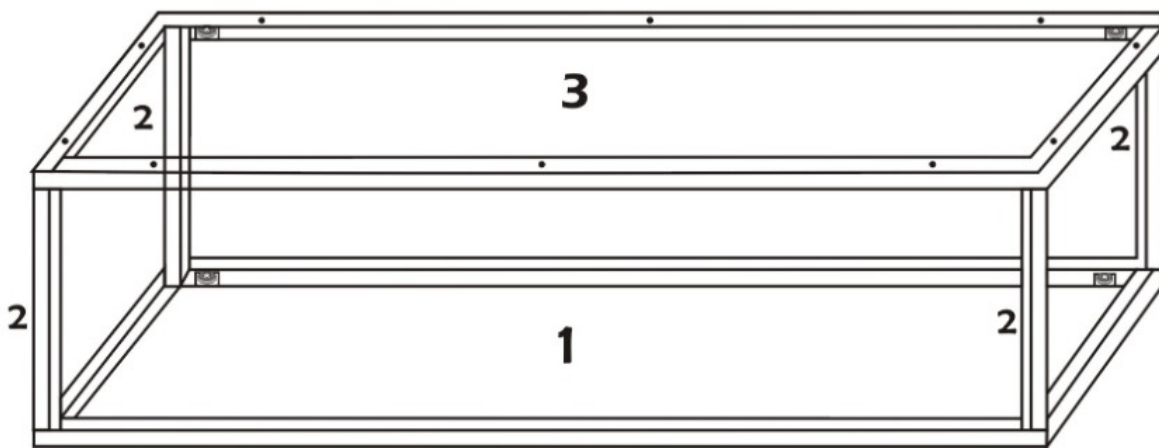

BELINDA TV stolek/stolík

Montážní/Montážny návod

Upozornění/Upozornenie!!!!

Minifix je spojovací materiál tohoto výrobku. Než začnete pracovat, prohlédněte si pozorně nákresy níže.

Minifix je spojovací materiál tohoto výrobku. Než začnete pracovat, pozrite si pozorne nákresy nižšie.

Seznam dílů/Zoznam dielov

A1 Minifix  24X	A2 Minifix  24X	 4X	F16 4×40 m  10X
A3  24X	R22  4X	F17  8X	N20 18,5×3,5 m  24X
T24 6×50 m  8X	T25  1X		 24X

Náhled/Náhľad

1

A1

A2

2

3