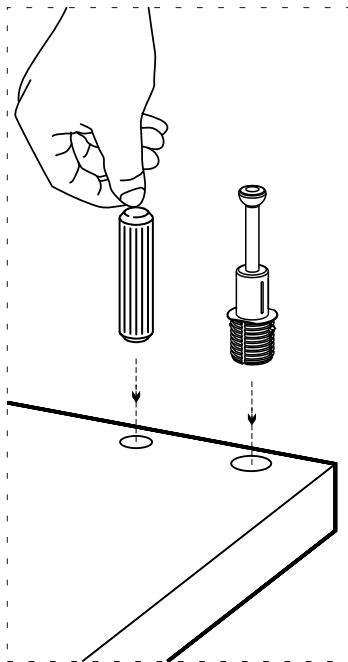

Upozornění/Upozornenie!!!

Minifix je spojovací materiál tohoto produktu. Než začnete pracovat, prohlédněte si pozorně nákresy níže.

Minifix je spojovací materiál tohto produktu. Než začnete pracovať, prezrite si pozorne nákresy nižšie.

A04

A23

A22

1. krok

2. krok

3. krok

4. krok