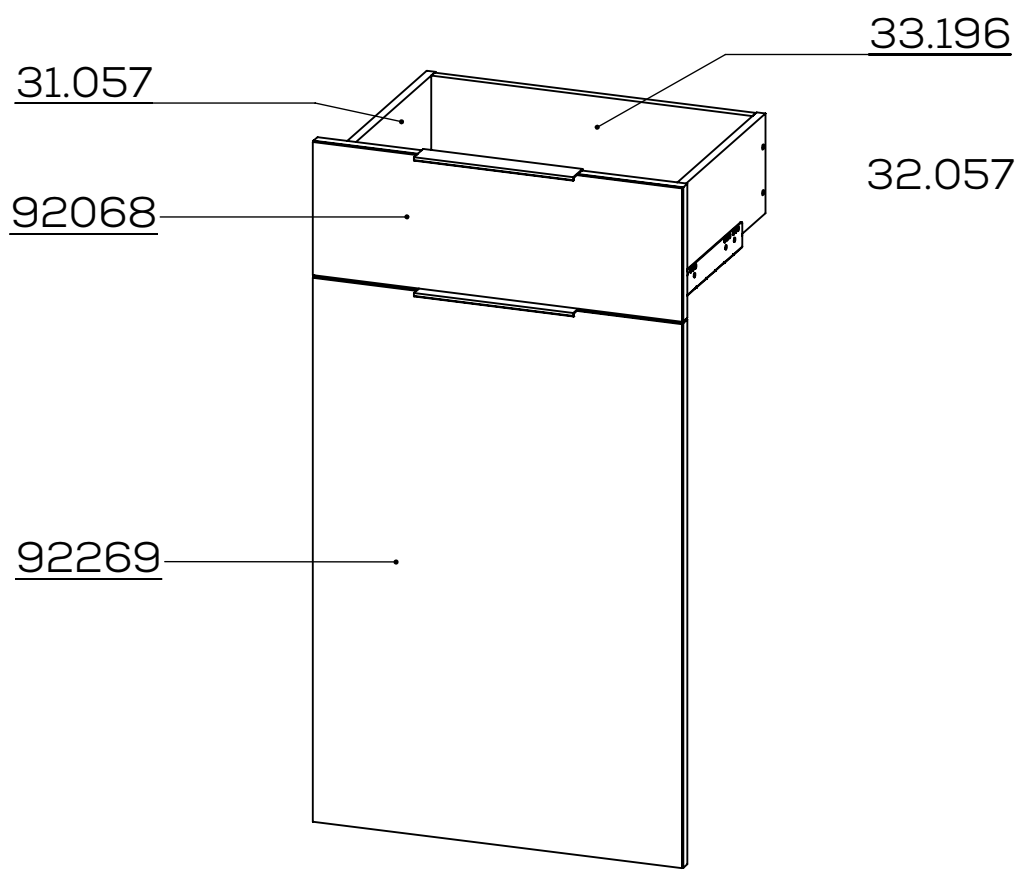

# K532

---

<p>19.11.2020</p>	<p>1</p>	<p>45 min</p>	<p>maja-moebel.de</p>

K532

Filz  
E709407  
453 x 333 x 3,5