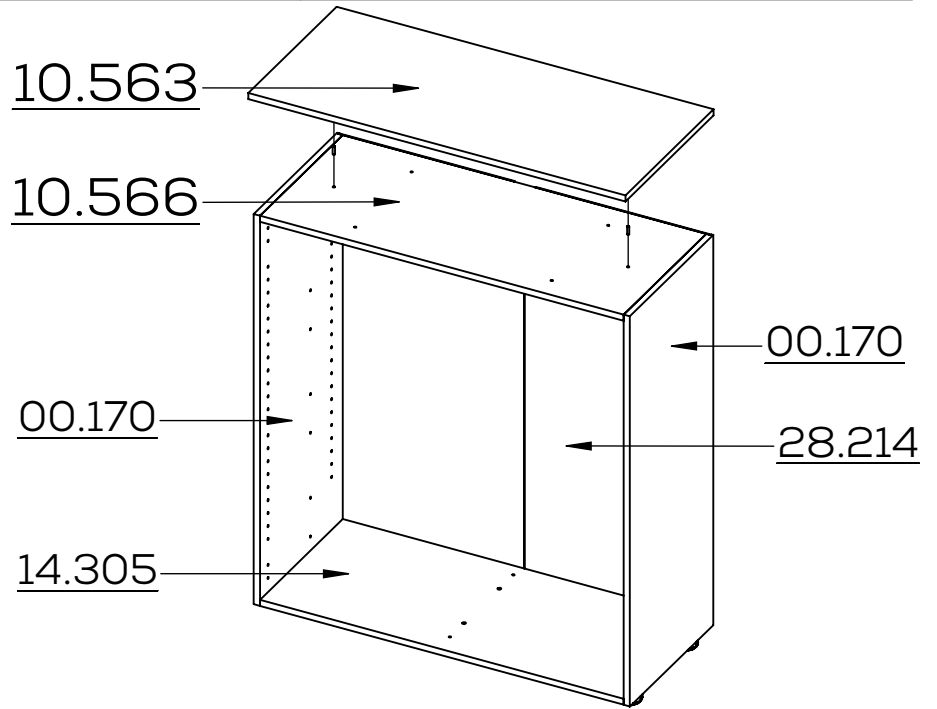

MEDIA

OFFICE

LIVING

MAJA
MÖBEL

K451

Modell
7808/7809
7840/7841

Glas (902 x 400 x 4)

Modell
7810/7811
7842/7843

05.02.2021

1

maja-moebel.de

K451

K457 Modell 7808/7809/7840/7841

K322 Modell 7810/7811/7842/7843

<p>(E701000)</p>  <p>8x 8 x 30</p>	<p>(E701153)</p>  <p>8x</p>	<p>(E701231)</p>  <p>8x</p>	<p>(E700905)</p>  <p>30x 1.8 x 25</p>
<p>(E700000)</p>  <p>4x 4,0 x 25</p>	<p>(E701017)</p>  <p>2x 5 x 20</p>	<p>(E706327)</p>  <p>6x Ø 20mm</p>	<p>(E700000)</p>  <p>8x 4,0 x 15</p>
<p>(E709299)</p>    <p>1x</p>			
<p>(E704475)</p>   <p>4x</p>			