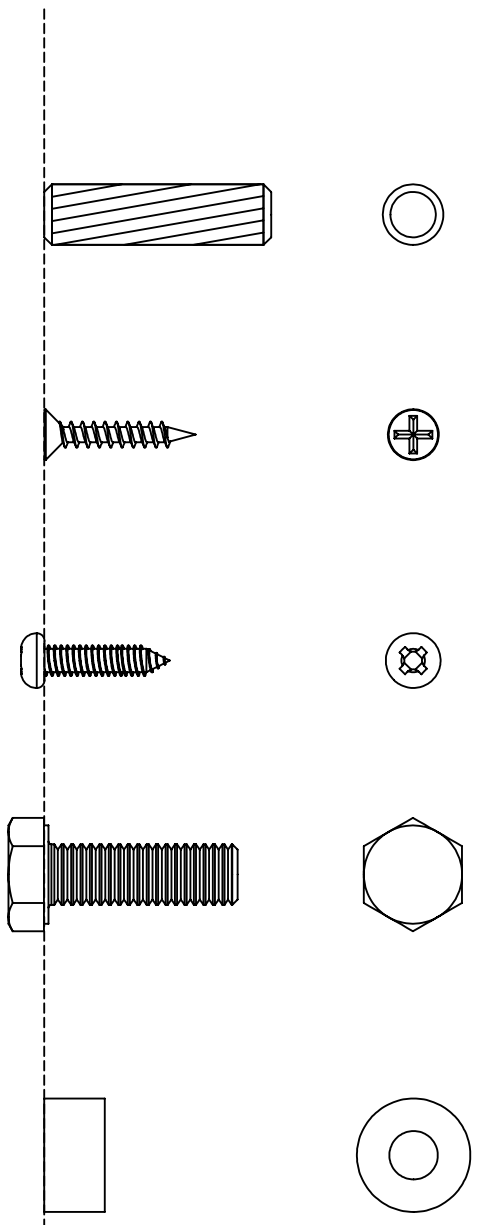

MEDIA

OFFICE

LIVING

MAJA
MÖBEL

K840

45 min

29.10.2020

1

maja-moebel.de

<p>E701400</p>  <p>4x 6,3 x 50 mm</p>	<p>E709801</p>  <p>1x</p>	<p>E701007</p>  <p>3x 8 x 50 mm</p>	

1

2

3

1

2

3

1

2

3