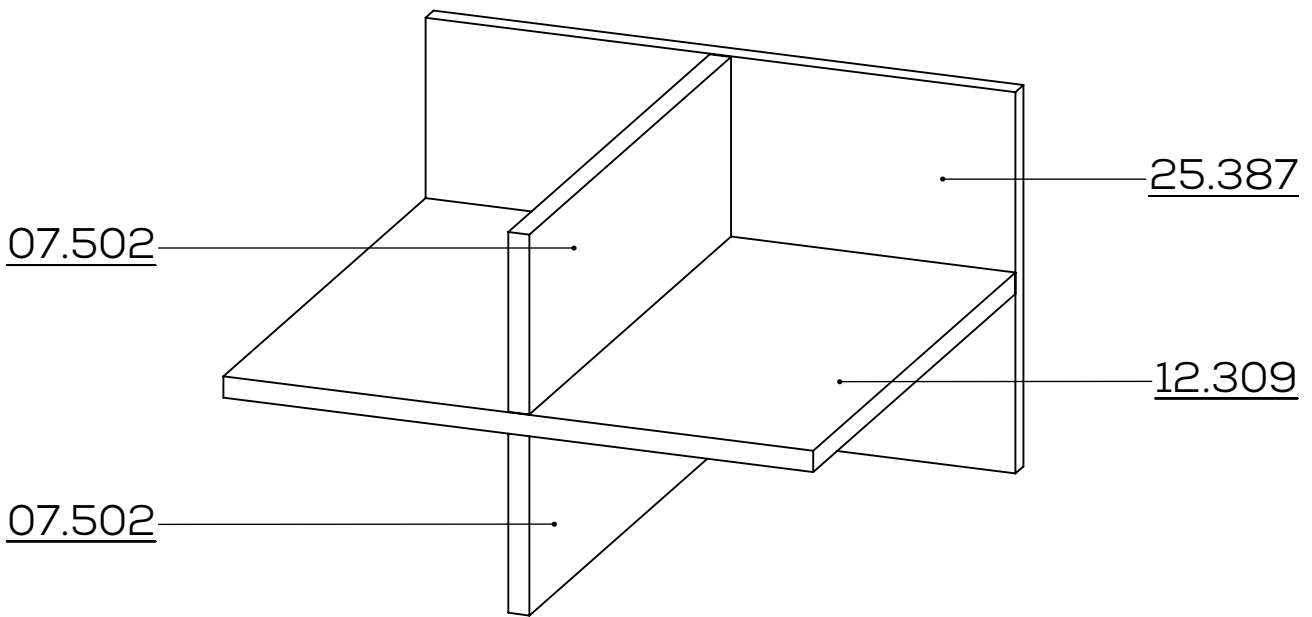

MEDIA

OFFICE

LIVING

MAJA
MÖBEL

K840

45 min

29.10.2020

1

maja-moebel.de

<p>E701400</p>  <p>4x 6,3 x 50 mm</p>	<p>E709801</p>  <p>1x</p>	<p>E701007</p>  <p>3x 8 x 50 mm</p>	

1

2

3

1

2

3