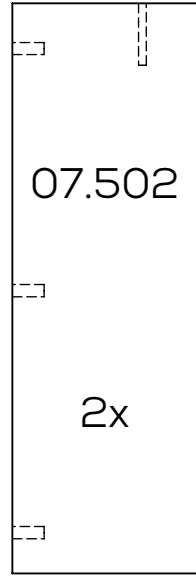

MEDIA

OFFICE

LIVING

MAJA
MÖBEL

K840

45 min

29.10.2020

1

maja-moebel.de

<p>E701400</p>  <p>4x 6,3 x 50 mm</p>	<p>E709801</p>  <p>1x</p>	<p>E701007</p>  <p>3x 8 x 50 mm</p>	

1

2

3

1

2

3