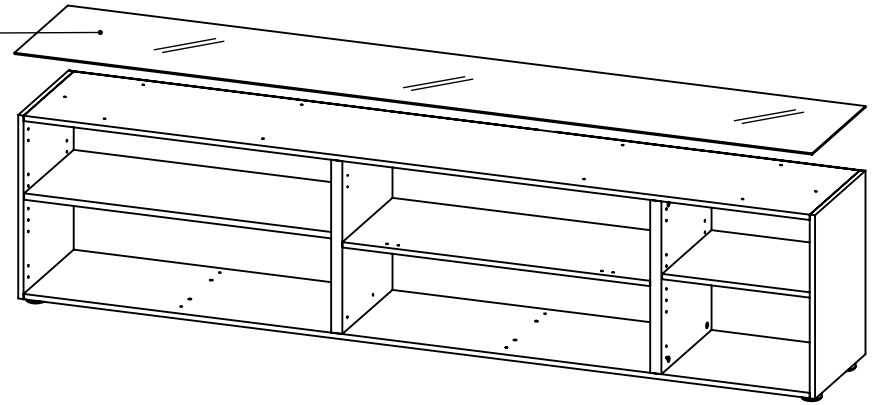

Glas  
2255x400x4

Modell  
7838/7839

45 min

05.02.2021

1

maja-moebel.de