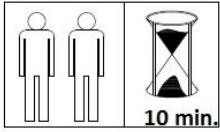

## DANTE 2F-OT

Po złożeniu mebla, należy uformować tkaninę.

10 min.

Po montażu nabytku je potřeba upravit (narovnat) látku.

Po montáži nábytku je potřeba upravit (narovnat) látku

"10"