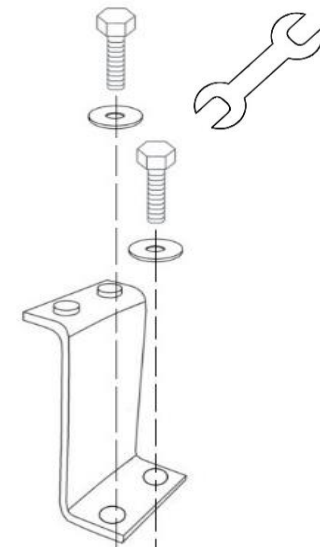

## DANTE 2F-OT

Po złożeniu mebla, należy uformować tkaninę.

10 min.

Po montażu nabytku je potřeba upravit (narovnat) látku.

Po montáži nábytku je potřeba upravit (narovnat) látku

"10"