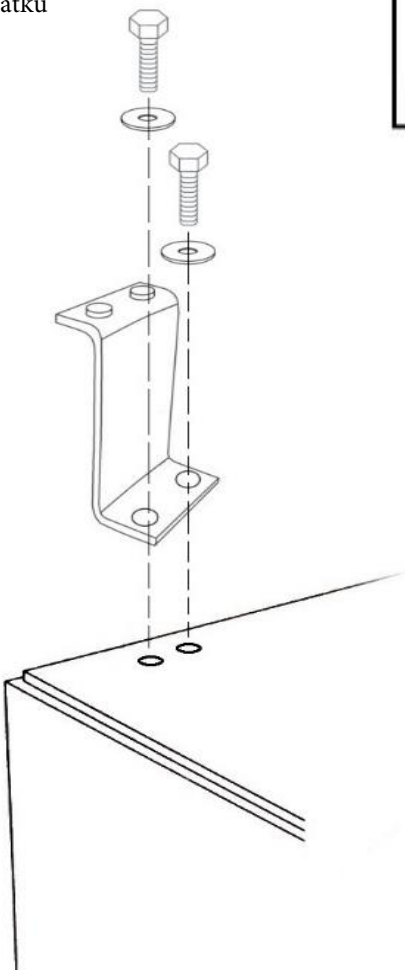

DANTE KŘESLO/KRESLO

Po montáži nábytku je potřeba upravit(narovnat) látku.

Po montáži nábytku je potřebné upravit (narovnat) látku

"10"

10 min.