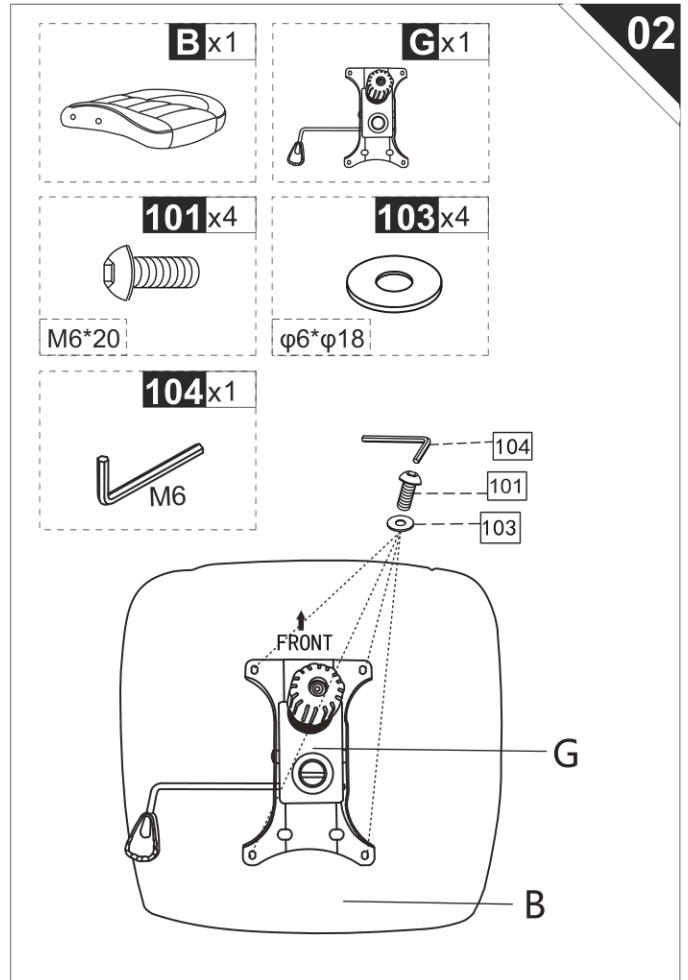

# NÁVOD NA MONTÁŽ KA-Y240

 <p><b>A</b> x 1</p>	 <p><b>G</b> x 1</p>	 <p><b>105</b> x 8</p>
 <p><b>B</b> x 1</p>	 <p><b>H</b> x 1</p>	
 <p><b>C</b> x 1</p>	 <p><b>101</b> x 4</p>	
 <p><b>D</b> x 1</p>	 <p>M6*20 <b>102</b> x 8</p>	
 <p><b>E</b> x 5</p>	 <p>M6*25 <b>103</b> x 4</p>	
 <p><b>F</b> x 2</p>	 <p>φ6*φ18 <b>104</b> x 1</p>	