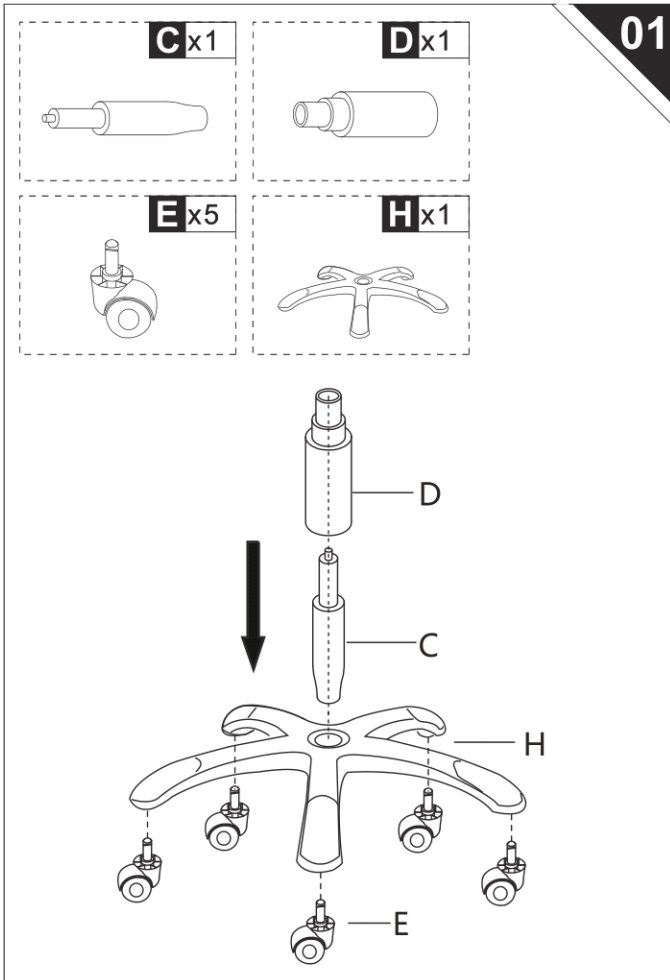

# NÁVOD NA MONTÁŽ KA-Y240

 <p><b>A</b> x 1</p>	 <p><b>G</b> x 1</p>	 <p><b>105</b> x 8</p>
 <p><b>B</b> x 1</p>	 <p><b>H</b> x 1</p>	
 <p><b>C</b> x 1</p>	 <p><b>101</b> x 4</p>	
 <p><b>D</b> x 1</p>	 <p>M6*20 <b>102</b> x 8</p>	
 <p><b>E</b> x 5</p>	 <p>M6*25 <b>103</b> x 4</p>	
 <p><b>F</b> x 2</p>	 <p>φ6*φ18 <b>104</b> x 1</p>	