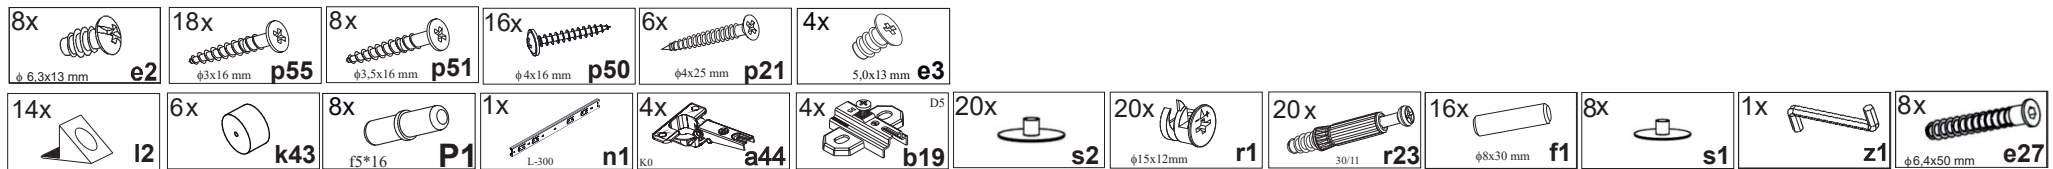

## MONTÁŽNÍ NÁVOD

A	B	C(mm)		Balik
1	001	400	393	1/1
2	002	400	393	1/1
3	003	400	382	1/1
4	004	400	382	1/1
5	005	585	382	1/1
6	006	1601	400	1/1
7	007	1601	422	1/1
8	008	1581	407	1/1
9	009	474	362	1/1
10	010	496	404	1/1
11	011	496	404	1/1
12	012	350	100	1/1
13	013	350	100	1/1
14	014	528	86	1/1
15	015	542	357	1/1
16	016	597	184	1/1